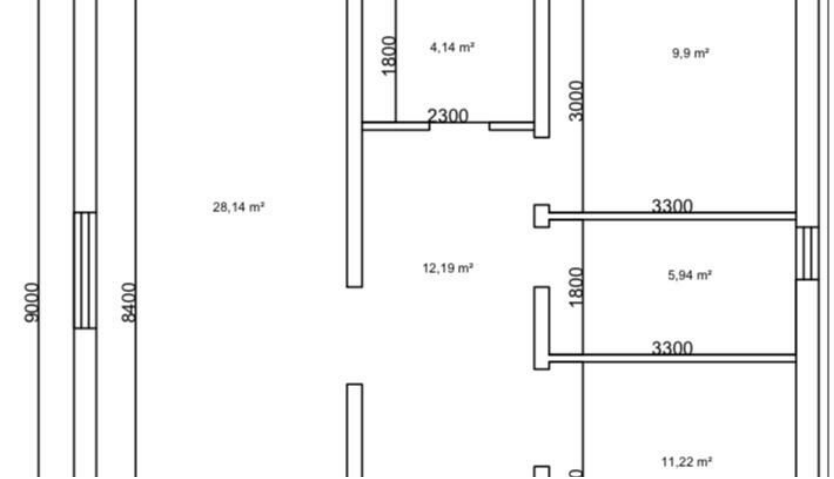

Продажа

дом 100 м² на участке 7 сот.

посёлок Лесное, Лесное

поселок Лесное, ул Луговая, д 6Б

₽ 6 200 000

Прекрасное, тихое и спокойное месторасположение домов в районе улицы Садовая (в стороне от дороги Калининград-Багратионовск), что создаст для вас комфортные условия для проживания. Назначение участка – ИЖС. Дома построены на ленточно-монолитном фундаменте. Наружные стены выполнены из газосиликатного блока 300 мм и дополнительно утеплены пенополистиролом 80 мм. Фасады оштукатурены и окрашены в единый цвет. Внутренняя отделка помещений включает в себя: — установка электрощита -разводка электричества в помещениях — подводка труб в санузлы и на кухню - установка 2к газового котла и газового счетчика — система «теплый пол» по всей площади дома - штукатурка стен. Дома газифицированы, центральное водоснабжение, ливневая канализация, станция биоочистки (ЛОС), электроснабжение 15 кВт. Широкая, освещенная дорога из бетонных плит. В поселке Лесное развитая инфраструктура: несколько продуктовых магазинов, фельдшерский пункт, остановка междугороднего транспорта, конечная остановка городского маршрута №9, школьные автобусы, отличная транспортная развязка.

Валдай 90.2

Тип объекта: **дом**
Общая площадь: **100 м²**
Количество этажей: **1**
Тип участка: **ИЖС**
Тип санузла: **Раздельный**

Тип дома: **блочный**
Площадь участка: **7 сот.**
Материал стен: **Газоблоки**
Санузел: **в доме**