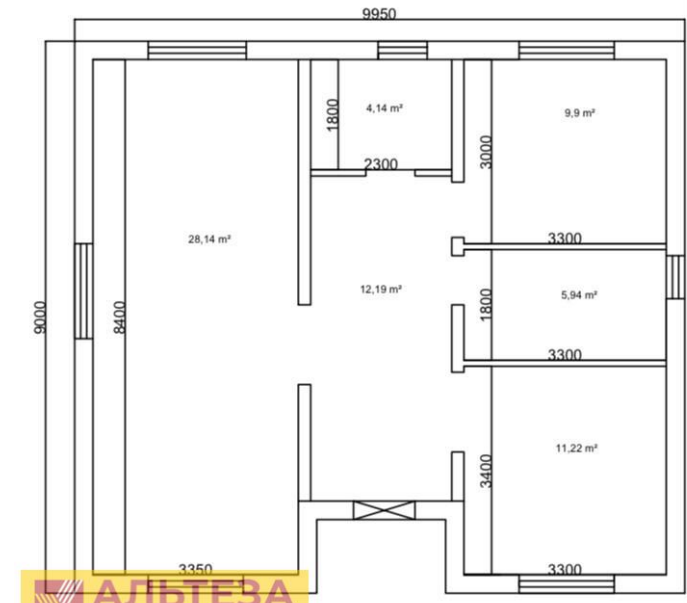

Продажа

дом 100 м² на участке 7 сот.

посёлок Лесное, Лесное

поселок Лесное, ул Луговая, д 6Б

₽ 6 200 000

Прекрасное, тихое и спокойное месторасположение домов в районе улицы Садовая (в стороне от дороги Калининград-Багратионовск), что создаст для вас комфортные условия для проживания. Назначение участка – ИЖС. Дома построены на ленточно-монолитном фундаменте. Наружные стены выполнены из газосиликатного блока 300 мм и дополнительно утеплены пенополистиролом 80 мм. Фасады оштукатурены и окрашены в единый цвет. Внутренняя отделка помещений включает в себя: — установка электрощита -разводка электричества в помещениях — подводка труб в санузлы и на кухню - установка 2к газового котла и газового счетчика — система «теплый пол» по всей площади дома - штукатурка стен. Дома газифицированы, центральное водоснабжение, ливневая канализация, станция биоочистки (ЛОС), электроснабжение 15 кВт. Широкая, освещенная дорога из бетонных плит. В поселке Лесное развитая инфраструктура: несколько продуктовых магазинов, фельдшерский пункт, остановка междугороднего транспорта, конечная остановка городского маршрута №9, школьные автобусы, отличная транспортная развязка.

Валдай 90.2

Тип объекта: **дом**
Общая площадь: **100 м²**
Количество этажей: **1**
Тип участка: **ИЖС**
Тип санузла: **Раздельный**

Тип дома: **блочный**
Площадь участка: **7 сот.**
Материал стен: **Газоблоки**
Санузел: **в доме**