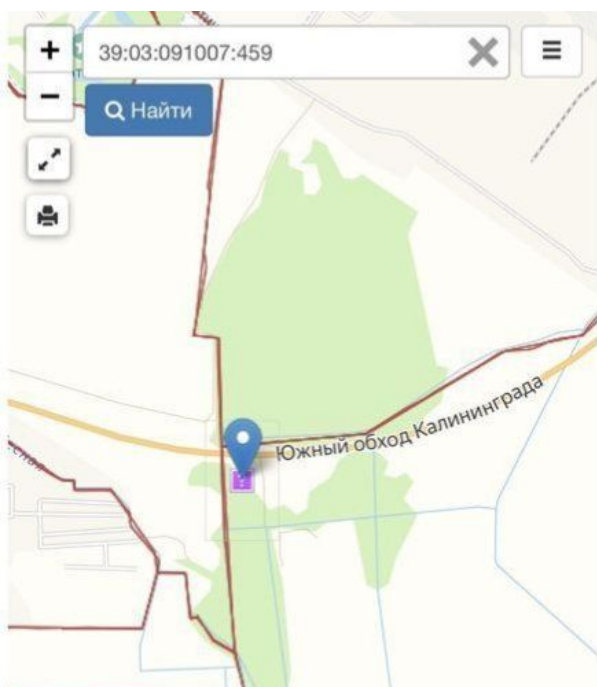

Продажа

Участок 100 соток СНТ Садоводство

посёлок Малое Лесное, Малое Лесное

поселок Малое Лесное,

₽ 10 000 000

Малое Лесное, 100 сот., Земля в собст., Пустой, подъездные пути хорошие, 39:03:091007:459, 39:03:091007:460, все коммуникации можно подключить, на первой линии, рядом еще один участок 1 Га тоже в собственности, за 1 Га 10 млн

Кадастровый номер: [39:03:091007:459](#)

Категория земель: Земли поселений (земли населенных пунктов)

Склады

Земельный участок по адресу: [Калининградская область, р-н Гурьевский, п Малое Лесное](#)

Уточненная площадь: 10 000 кв.м.