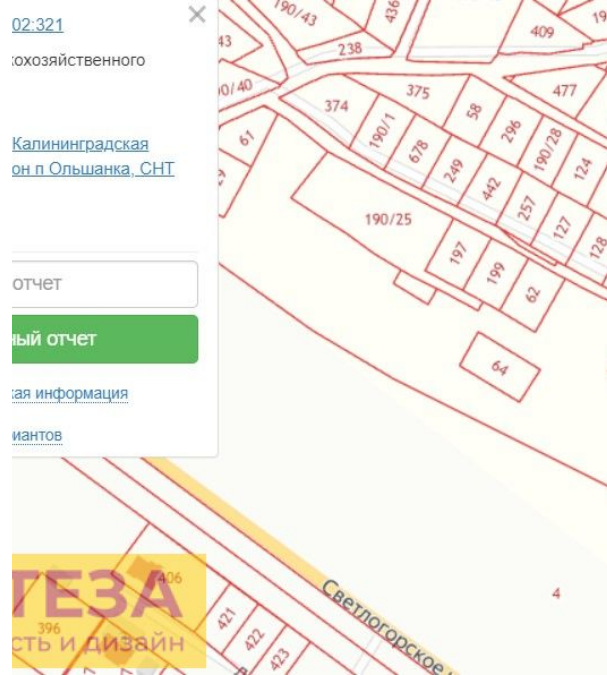

Кадастровый номер: [39:05:040402:321](#)

Категория земель: Земли сельскохозяйственного

назначения

для ведения садоводства

Индивидуальный участок по адресу: [Калининградская область, р-н Зеленоградский, район п Ольшанка, СНТ "Ольшанское", уч 490](#)

Общая площадь: 600 кв.м.

АЛЬТЕЗА
недвижимость и дизайн

Продажа

Участок 6 соток СНТ Садоводство

садовое товарищество Ольшанское,
Ольшанское (поселок Ольшанка)

тер. СНТ Ольшанское (поселок Ольшанка),

₽ **550 000**

номер: 39:05:040402:321

тип: Земли сельскохозяйственного

садоводства

адрес по адресу: [Калининградская область, Ленинградский район, п. Ольшанка, СНТ "Садоводство" № 490](#)

площадь: 600 кв.м.

[здесь отправить отчет](#)

[получить подробный отчет](#)

[получить отчет и юридическая информация](#)

[ручной выбор вариантов](#)

АЛЬТЕЗА
396
ИММОБИЛЬНАЯ НЕДВИЖИМОСТЬ И ДИЗАЙН

Площадь участка: **6 соток**
Расстояние до города: **0.1 км**