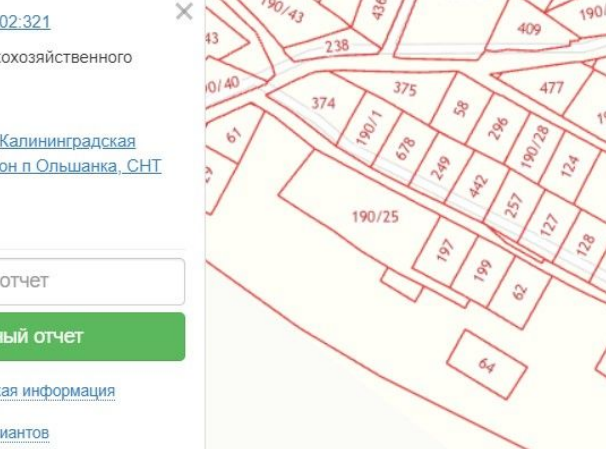

Кадастровый номер: [39:05:040402:321](#)

Категория земель: Земли сельскохозяйственного

назначения

для ведения садоводства

Индивидуальный участок по адресу: [Калининградская область, р-н Зеленоградский, район п Ольшанка, СНТ "Ольшанское", уч 490](#)

Общая площадь: 600 кв.м.

АЛЬТЕЗА
недвижимость и дизайн

Продажа

Участок 6 соток СНТ Садоводство

садовое товарищество Ольшанское,
Ольшанское (поселок Ольшанка)

тер. СНТ Ольшанское (поселок Ольшанка),

₽ **550 000**

номер: 39:05:040402:321

тип: Земли сельскохозяйственного

садоводства

адрес по адресу: [Калининградская область, Ленинградский район, п. Ольшанка, СНТ "Садоводство" № 490](#)

площадь: 600 кв.м.

[здесь отправить отчет](#)

[получить подробный отчет](#)

[получить отчет и юридическая информация](#)

[ручной выбор вариантов](#)

АЛЬТЕЗА
396
ИММОБИЛЬНАЯ НЕДВИЖИМОСТЬ И ДИЗАЙН

Площадь участка: **6 соток**
Расстояние до города: **0.1 км**