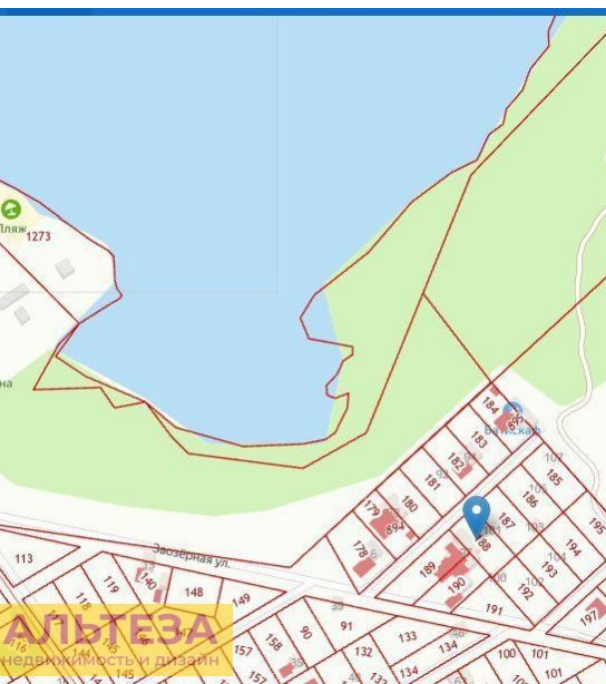

**Продажа**

**Участок 8 соток ИЖС**

посёлок городского типа Янтарный,  
ул Заозёрная,

**₽ 7 990 000**

Янтарный, 8 сот., Земля в собст., Пустой, подъездные пути хорошие, 39:22:010005:188, электричество-есть, газ-есть возможность подкл., огорожен с 3 сторон, эл-во подключено

Площадь участка: **8 соток**

Тип участка: **ИЖС**

Специалист по недвижимости

**Петрова Светлана Николаевна**

+7(900)351-1011

alteza9999@yandex.ru

АЛЬТЕЗА

+7 906 210 33 33