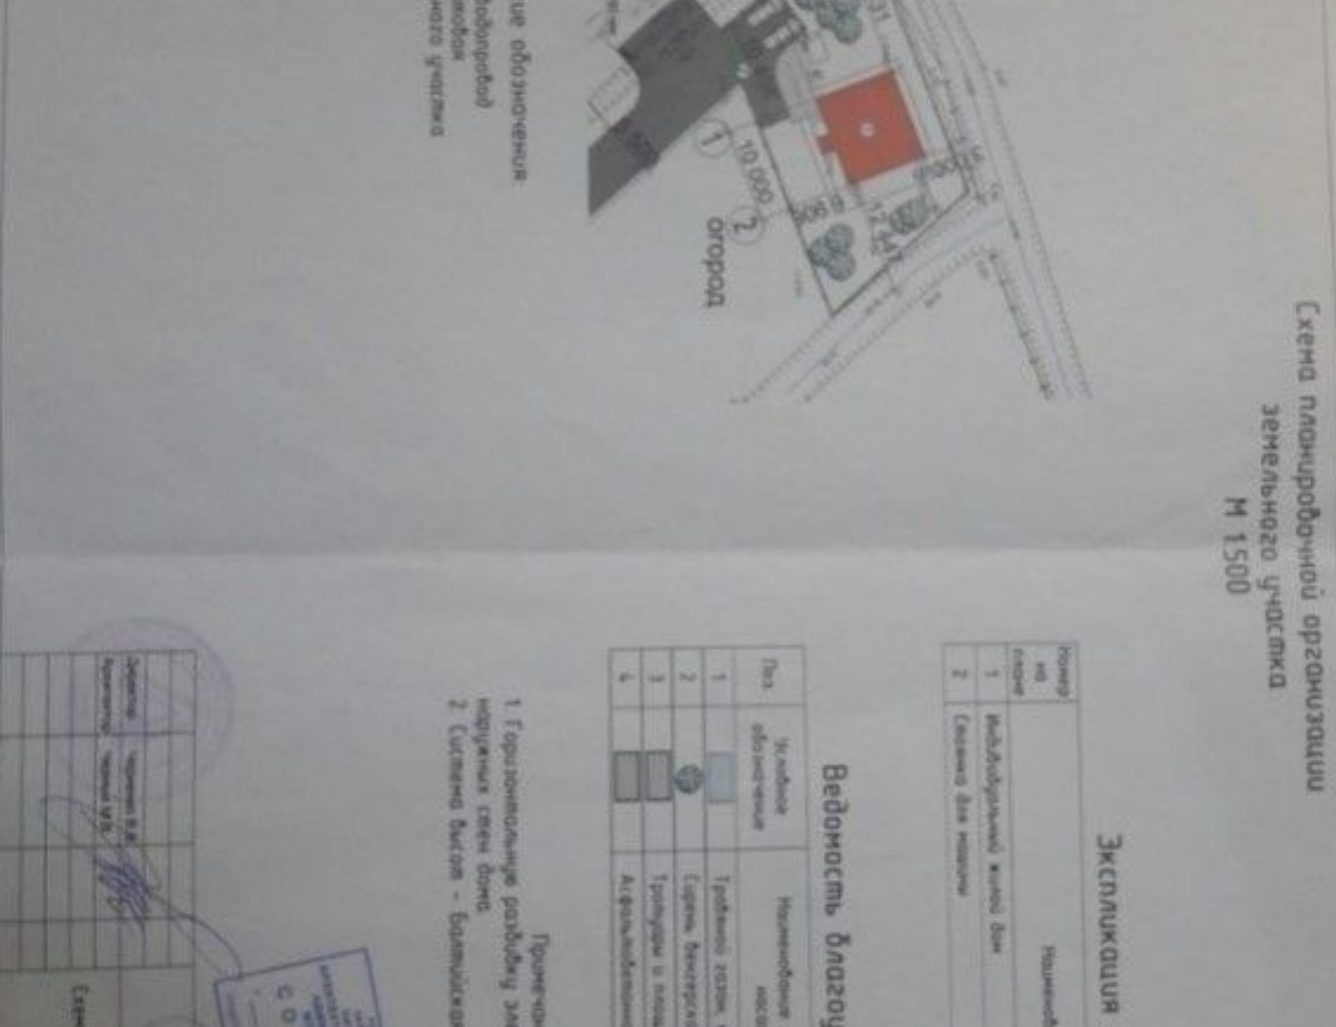

**Обный отчет**

ческая информация

вариантов

**ТЕЗА**  
ность и дизайн

Кад. номер: 39:03:080102:232  
Адрес: Калининградская область, Гурьевский район, пос. Шоссейное  
Категория земель: Земли населённых пунктов  
Уточненная площадь: 620 кв. м

Разрешение на строительство до 2023 года. (и возможно продлить).  
Развитая Инфраструктура!  
200 м. до автобусной остановки, 3 номера рейсовых автобусов.  
Школа, садик, супермаркет.  
500 м. до «Голубые озёра».