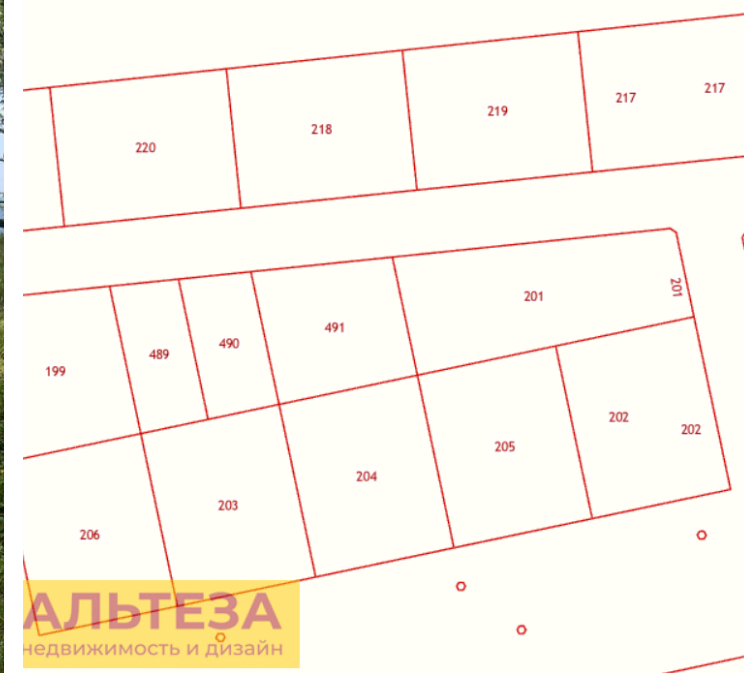

**АЛЬТЕЗА**  
недвижимость и дизайн

**АЛЬТЕЗА**  
недвижимость и дизайн

**Продажа**

**Участок 9 соток ИЖС**

посёлок Лесное, Лесное

поселок Лесное,

**₽ 2 070 000**

Лесное, 9 сот., Пустой, подъезд. пути,  
электричество-есть возможность подкл., газ-нет,  
участки ИЖС разной площади — от 9 до 30  
соток,

Площадь участка: **9 соток**  
Расстояние до города: **0.1 км**

Тип участка: **ИЖС**

Специалист по недвижимости

**Ситников Андрей Николаевич**

+7(999)255-0778

alteza119@yandex.ru

АЛЬТЕЗА

+7 906 210 33 33