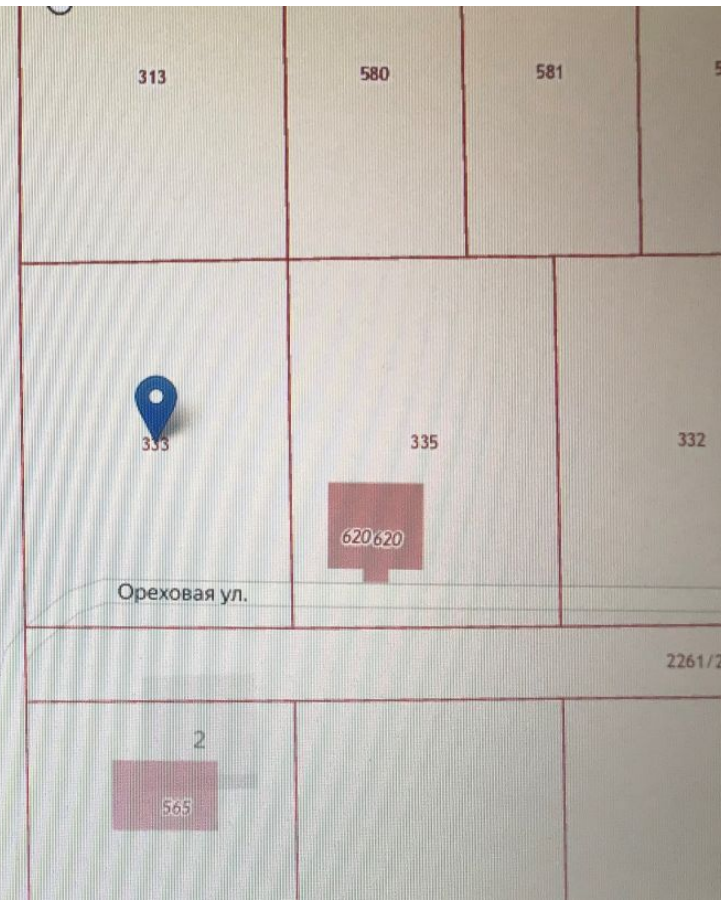

Продажа

Участок 10 соток ИЖС

Коврово,

Калининградская обл, Зеленоградский р-н,
поселок Коврово, ул Ореховая, уч 1

₽ 1 550 000

Продается земельный участок 10 соток в п. Коврово (Зеленоградский район). Назначение земли — земли населенных пунктов для ИЖС. Участок в собственности, без обременений. Участок ровный, ухоженный, правильной прямоугольной формы. На участке есть туалет, компостный ящик, песочница. Участку присвоен адрес, подключено электричество: 15 кВт (0,4 кВт). Поселок газифицирован. У нескольких домов рядом по ул. Летней уже получены технические условия на подключение газа. Вокруг участка ведется активная застройка. Хорошие подъездные пути. Поселок с хорошей инфраструктурой (детский сад, магазины, кафе, заправка). Две школы в Зеленоградске (ходит школьный автобус). Регулярно ходят рейсовые автобусы. До МОРЯ – не более 10 км, до Калининграда – 20 км. Отличное место, хорошая цена...участок годится для строительства дома для своей семьи...либо дачи для отдыха в выходные и праздничные дни! Жду Вашего звонка!, Коврово п, Ореховая улица, продается участок, 10 соток, Номер лота: 4051777

Согласовано

- места допустимого размещения зданий, строений, сооружений

- граница земельного участка

- обозначение (номер) контрольной точки

Кадастровый номер: 39.05.051110.333
 Категория земель: Земли поселений (земли населенных пунктов)
 для индивидуального жилищного строительства
 Земельный участок по адресу: Российская Федерация, Калининградская область, Зеленоградский городской округ, пос. Коврово, улица Ореховая, 1
 Уточненная площадь: 1 000 кв.м.
 Межевание: Проведено
 Форма собственности: Частная собственность
 Статус: Угнетный
 Дата внесения в ЕГРН: 06.05.2016
 Координаты: 54.907307, 20.407422
 Кратко
 Посмотреть доступные отчеты

Площадь участка: **10 соток**
 Расстояние до города: **1547 км**

Тип участка: **ИЖС**

Специалист по недвижимости

Крюкова Любовь Ивановна

+7(996)522-9853

alteza168@yandex.ru

АЛЬТЕЗА

+7 906 210 33 33