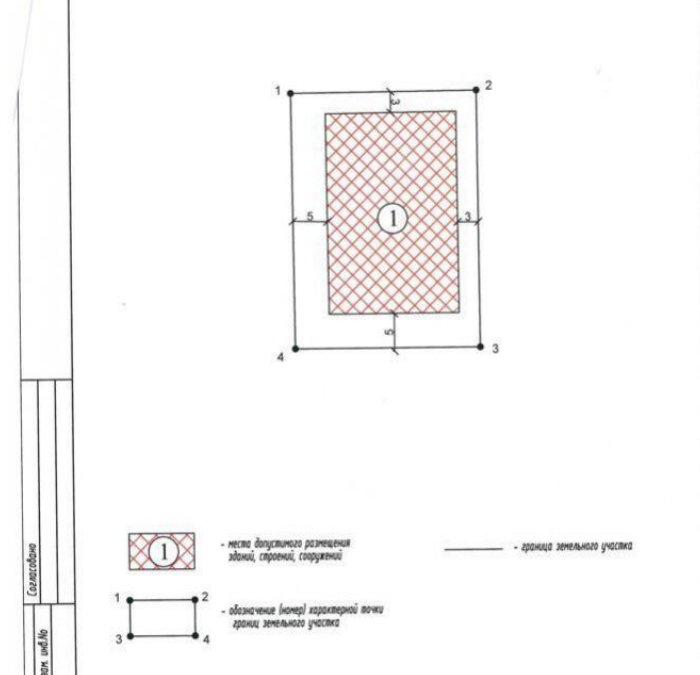

Продажа

Участок 10 соток ИЖС

Коврово,

Калининградская обл, Зеленоградский р-н,
поселок Коврово, ул Ореховая, уч 1

₽ 1 550 000

Продается земельный участок 10 соток в п. Коврово (Зеленоградский район). Назначение земли — земли населенных пунктов для ИЖС. Участок в собственности, без обременений. Участок ровный, ухоженный, правильной прямоугольной формы. На участке есть туалет, компостный ящик, песочница. Участку присвоен адрес, подключено электричество: 15 кВт (0,4 кВт). Поселок газифицирован. У нескольких домов рядом по ул. Летней уже получены технические условия на подключение газа. Вокруг участка ведется активная застройка. Хорошие подъездные пути. Поселок с хорошей инфраструктурой (детский сад, магазины, кафе, заправка). Две школы в Зеленоградске (ходит школьный автобус). Регулярно ходят рейсовые автобусы. До МОРЯ – не более 10 км, до Калининграда – 20 км. Отличное место, хорошая цена...участок годится для строительства дома для своей семьи...либо дачи для отдыха в выходные и праздничные дни! Жду Вашего звонка!, Коврово п, Ореховая улица, продается участок, 10 соток, Номер лота: 4051777

Площадь участка: **10 соток**
 Расстояние до города: **1547 км**

Тип участка: **ИЖС**

Специалист по недвижимости

Крюкова Любовь Ивановна

+7(996)522-9853

alteza168@yandex.ru

АЛЬТЕЗА

+7 906 210 33 33