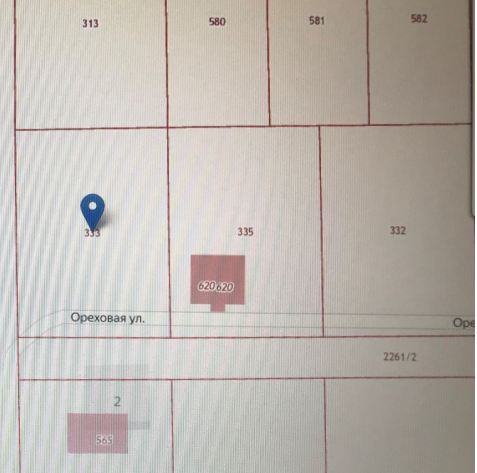

Продажа

Участок 10 соток ИЖС

Коврово,

Калининградская обл, Зеленоградский р-н,
поселок Коврово, ул Ореховая, уч 1

₽ 1 550 000

Продается земельный участок 10 соток в п. Коврово (Зеленоградский район). Назначение земли — земли населенных пунктов для ИЖС. Участок в собственности, без обременений. Участок ровный, ухоженный, правильной прямоугольной формы. На участке есть туалет, компостный ящик, песочница. Участку присвоен адрес, подключено электричество: 15 кВт (0,4 кВт). Поселок газифицирован. У нескольких домов рядом по ул. Летней уже получены технические условия на подключение газа. Вокруг участка ведется активная застройка. Хорошие подъездные пути. Поселок с хорошей инфраструктурой (детский сад, магазины, кафе, заправка). Две школы в Зеленоградске (ходит школьный автобус). Регулярно ходят рейсовые автобусы. До МОРЯ – не более 10 км, до Калининграда – 20 км. Отличное место, хорошая цена...участок годится для строительства дома для своей семьи...либо дачи для отдыха в выходные и праздничные дни! Жду Вашего звонка!, Коврово п, Ореховая улица, продается участок, 10 соток, Номер лота: 4051777

Согласовано

- места допустимого размещения зданий, строений, сооружений

- граница земельного участка

- обозначение (номер) контрольной точки

Кадастровый номер: 39.05.051110.333
 Категория земель: Земли поселений (земли населенных пунктов)
 для индивидуального жилищного строительства
 Земельный участок по адресу: Российская Федерация, Калининградская область, Зеленоградский городской округ, пос. Коврово, улица Ореховая, 1
 Уточненная площадь: 1 000 кв.м.
 Межевание: Проведено
 Форма собственности: Частная собственность
 Статус: Угнетный
 Дата внесения в ЕГРН: 06.05.2016
 Координаты: 54.907307, 20.407422
 Кратко
 Посмотреть доступные отчеты

Площадь участка: **10 соток**
 Расстояние до города: **1547 км**

Тип участка: **ИЖС**

Специалист по недвижимости

Крюкова Любовь Ивановна

+7(996)522-9853

alteza168@yandex.ru

АЛЬТЕЗА

+7 906 210 33 33