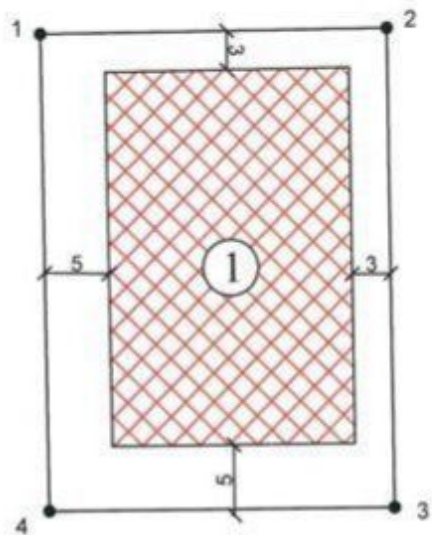

Согласовано

- места допустимого размещения зданий, строений, сооружений

- граница земельного участка

- обозначение (номер) контрольной точки

Кадастровый номер: 39.05.051110.333
Категория земель: Земли поселений (земли населенных пунктов)
для индивидуального жилищного строительства
Земельный участок по адресу: Российская Федерация, Калининградская область, Зеленоградский городской округ, пос. Коврово, улица Ореховая, 1
Уточненная площадь: 1 000 кв.м.
Межевание: Проведено
Форма собственности: Частная собственность
Статус: Угнетный
Дата внесения в ЕГРН: 06.05.2016
Координаты: 54.907307, 20.407422
Кратко
Посмотреть доступные отчеты

Площадь участка: **10 соток**
Расстояние до города: **1547 км**

Тип участка: **ИЖС**