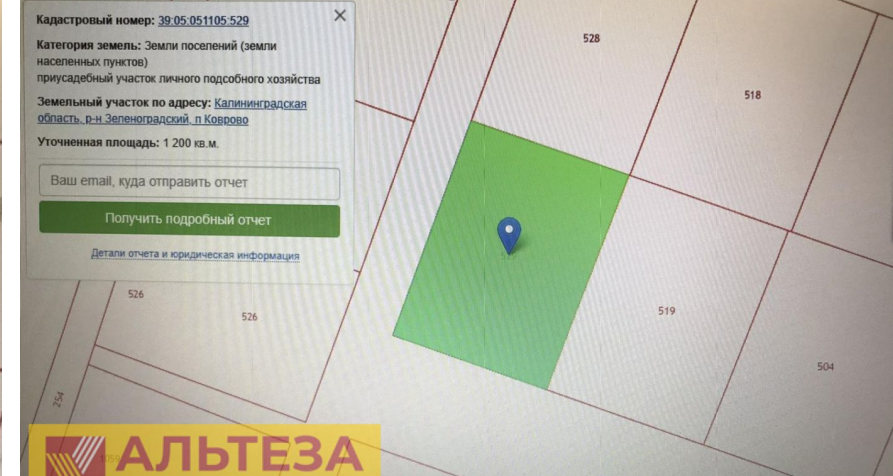

Продажа

Участок 12 соток ИЖС

Коврово,

Калининградская обл, Зеленоградский р-н,
поселок Коврово

₽ 1 350 000

Продается земельный в пос. Коврово . Общая площадь участка 12 соток (назначение земли — ЛПХ), в собственности. Участок сухой, ровный не затопливается. Легко подключить электричество, столбы есть. Хорошие подъездные пути. Перспективное место для строительства и проживания. Соседи активно строятся, поселок динамично развивается. До г. Зеленоградск 8 км, а до побережья Балтийского моря 3,5 км. Отличная транспортная доступность в любую точку области, т.к. поселок находится сразу за автобаном, до г. Калининграда 20 минут на автомобиле, всего 21 км. Через поселок ходит рейсовый автобус Калининград-Зеленоградск, каждые 30 минут. В самом поселке есть вся необходимая инфраструктура: магазины, детский сад, автозаправка, фельдшерский пункт, почта, прекрасный парк для отдыха в центре поселка, хорошие дороги и тротуары. Регулярно ходит автобус, который отвозит детей в школу и привозит домой из школы.

Площадь участка: **12 соток**
Расстояние до города: **26 км**

Тип участка: **ИЖС**

Специалист по недвижимости

Крюкова Любовь Ивановна

+7(996)522-9853

alteza168@yandex.ru

АЛЬТЕЗА

+7 906 210 33 33