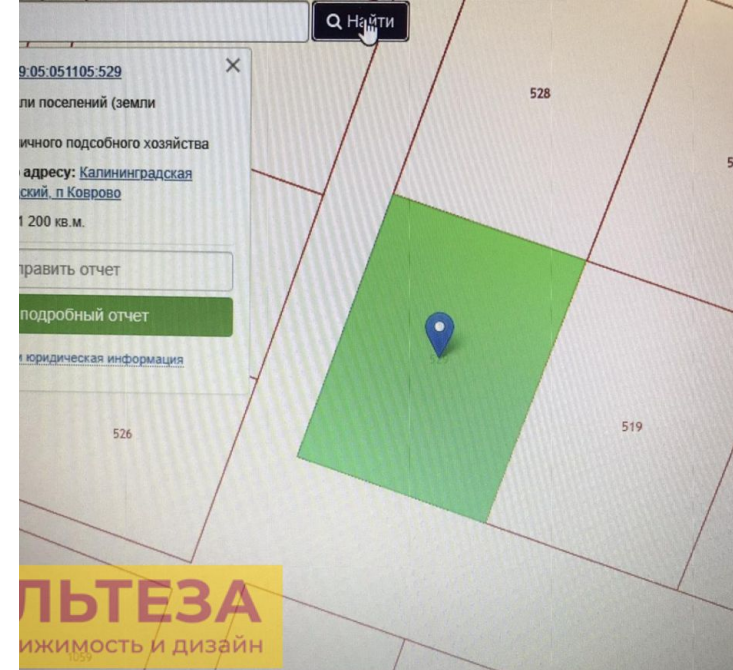

Продажа

Участок 12 соток ИЖС

Коврово,

Калининградская обл, Зеленоградский р-н,
поселок Коврово

₽ 1 350 000

Продается земельный в пос. Коврово . Общая площадь участка 12 соток (назначение земли — ЛПХ), в собственности. Участок сухой, ровный не затопливается. Легко подключить электричество, столбы есть. Хорошие подъездные пути. Перспективное место для строительства и проживания. Соседи активно строятся, поселок динамично развивается. До г. Зеленоградск 8 км, а до побережья Балтийского моря 3,5 км. Отличная транспортная доступность в любую точку области, т.к. поселок находится сразу за автобаном, до г. Калининграда 20 минут на автомобиле, всего 21 км. Через поселок ходит рейсовый автобус Калининград-Зеленоградск, каждые 30 минут. В самом поселке есть вся необходимая инфраструктура: магазины, детский сад, автозаправка, фельдшерский пункт, почта, прекрасный парк для отдыха в центре поселка, хорошие дороги и тротуары. Регулярно ходит автобус, который отвозит детей в школу и привозит домой из школы.

Площадь участка: **12 соток**
Расстояние до города: **26 км**

Тип участка: **ИЖС**

Специалист по недвижимости

Крюкова Любовь Ивановна

+7(996)522-9853

alteza168@yandex.ru

АЛЬТЕЗА

+7 906 210 33 33