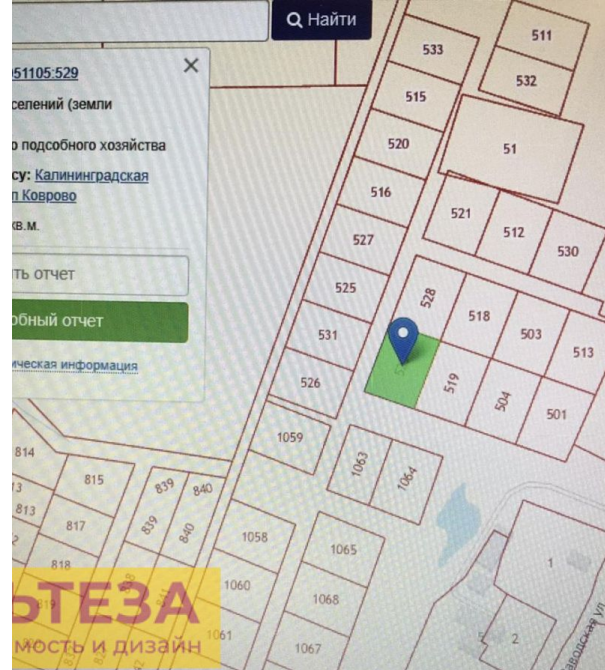

Продажа

Участок 12 соток ИЖС

Коврово,

Калининградская обл, Зеленоградский р-н,
поселок Коврово

₽ 1 350 000

Продается земельный в пос. Коврово . Общая площадь участка 12 соток (назначение земли — ЛПХ), в собственности. Участок сухой, ровный не затопливается. Легко подключить электричество, столбы есть. Хорошие подъездные пути. Перспективное место для строительства и проживания. Соседи активно строятся, поселок динамично развивается. До г. Зеленоградск 8 км, а до побережья Балтийского моря 3,5 км. Отличная транспортная доступность в любую точку области, т.к. поселок находится сразу за автобаном, до г. Калининграда 20 минут на автомобиле, всего 21 км. Через поселок ходит рейсовый автобус Калининград-Зеленоградск, каждые 30 минут. В самом поселке есть вся необходимая инфраструктура: магазины, детский сад, автозаправка, фельдшерский пункт, почта, прекрасный парк для отдыха в центре поселка, хорошие дороги и тротуары. Регулярно ходит автобус, который отвозит детей в школу и привозит домой из школы.

Площадь участка: **12 соток**
Расстояние до города: **26 км**

Тип участка: **ИЖС**

Специалист по недвижимости

Крюкова Любовь Ивановна

+7(996)522-9853

alteza168@yandex.ru

АЛЬТЕЗА

+7 906 210 33 33