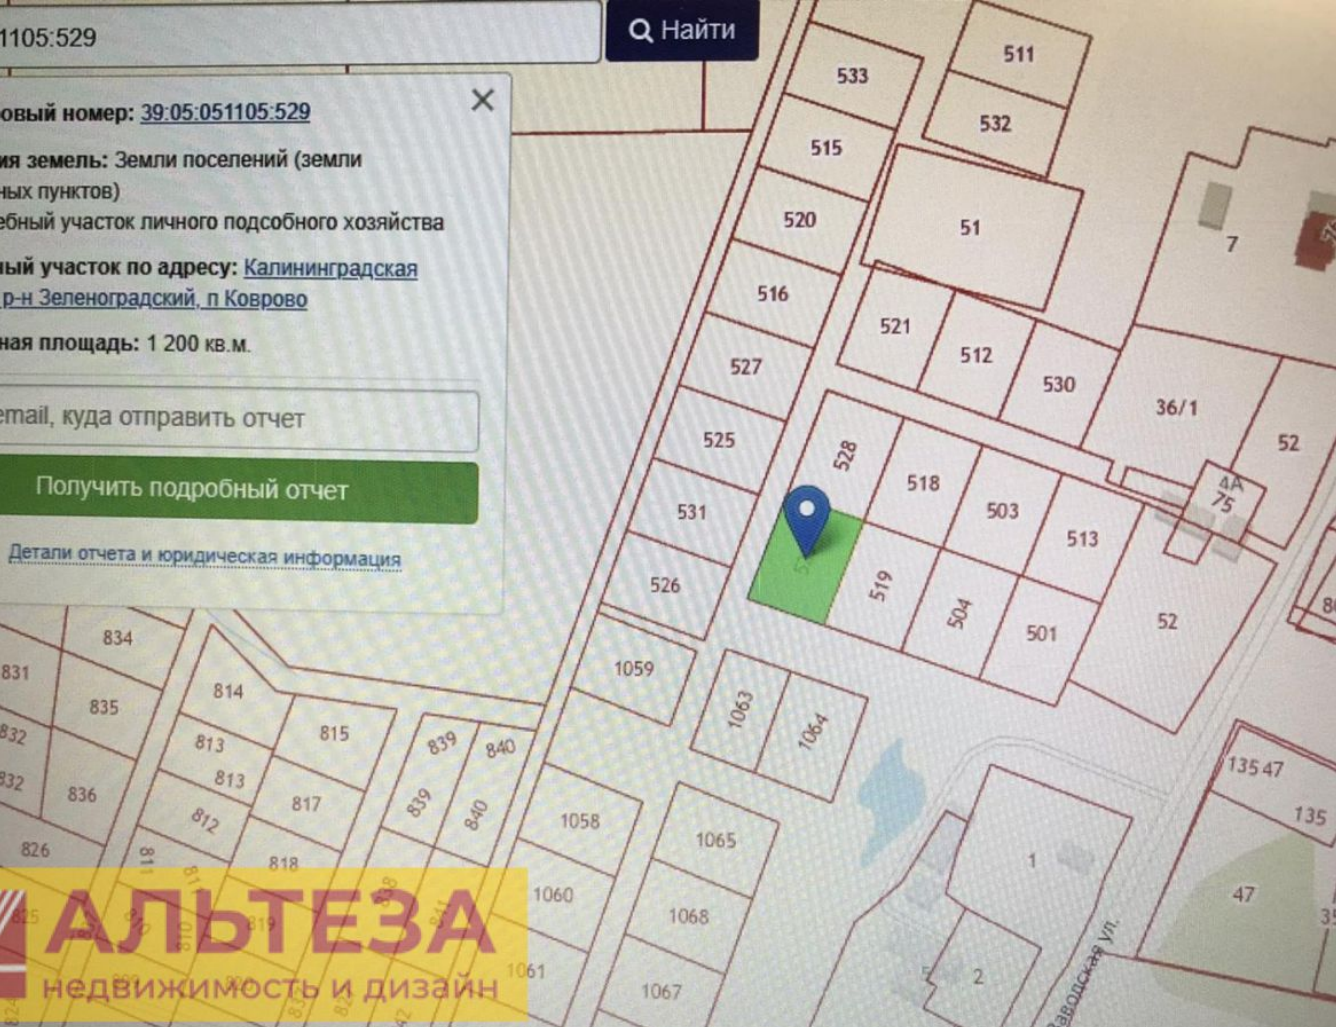

Продажа

Участок 12 соток ИЖС

Коврово,

Калининградская обл, Зеленоградский р-н,
поселок Коврово

₽ 1 350 000

Продается земельный в пос. Коврово . Общая площадь участка 12 соток (назначение земли — ЛПХ), в собственности. Участок сухой, ровный не затопливается. Легко подключить электричество, столбы есть. Хорошие подъездные пути. Перспективное место для строительства и проживания. Соседи активно строятся, поселок динамично развивается. До г. Зеленоградск 8 км, а до побережья Балтийского моря 3,5 км. Отличная транспортная доступность в любую точку области, т.к. поселок находится сразу за автобаном, до г. Калининграда 20 минут на автомобиле, всего 21 км. Через поселок ходит рейсовый автобус Калининград-Зеленоградск, каждые 30 минут. В самом поселке есть вся необходимая инфраструктура: магазины, детский сад, автозаправка, фельдшерский пункт, почта, прекрасный парк для отдыха в центре поселка, хорошие дороги и тротуары. Регулярно ходит автобус, который отвозит детей в школу и привозит домой из школы.

Площадь участка: **12 соток**
Расстояние до города: **26 км**

Тип участка: **ИЖС**

Специалист по недвижимости

Крюкова Любовь Ивановна

+7(996)522-9853

alteza168@yandex.ru

АЛЬТЕЗА

+7 906 210 33 33