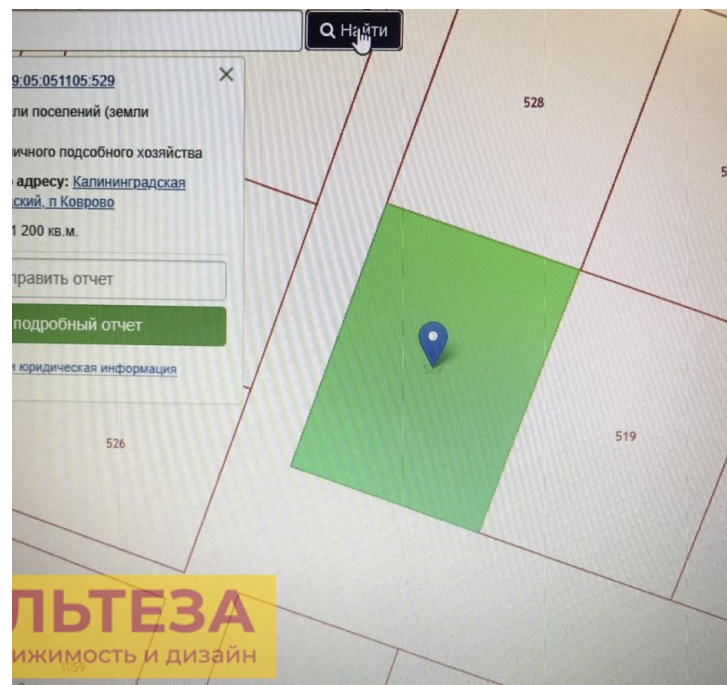

Продажа

Участок 12 соток ИЖС

Коврово,

Калининградская обл, Зеленоградский р-н,
поселок Коврово

₽ 1 350 000

Продается земельный в пос. Коврово . Общая площадь участка 12 соток (назначение земли — ЛПХ), в собственности. Участок сухой, ровный не затопливается. Легко подключить электричество, столбы есть. Хорошие подъездные пути. Перспективное место для строительства и проживания. Соседи активно строятся, поселок динамично развивается. До г. Зеленоградск 8 км, а до побережья Балтийского моря 3,5 км. Отличная транспортная доступность в любую точку области, т.к. поселок находится сразу за автобаном, до г. Калининграда 20 минут на автомобиле, всего 21 км. Через поселок ходит рейсовый автобус Калининград-Зеленоградск, каждые 30 минут. В самом поселке есть вся необходимая инфраструктура: магазины, детский сад, автозаправка, фельдшерский пункт, почта, прекрасный парк для отдыха в центре поселка, хорошие дороги и тротуары. Регулярно ходит автобус, который отвозит детей в школу и привозит домой из школы.

Площадь участка: **12 соток**
Расстояние до города: **26 км**

Тип участка: **ИЖС**

Специалист по недвижимости

Крюкова Любовь Ивановна

+7(996)522-9853

alteza168@yandex.ru

АЛЬТЕЗА

+7 906 210 33 33