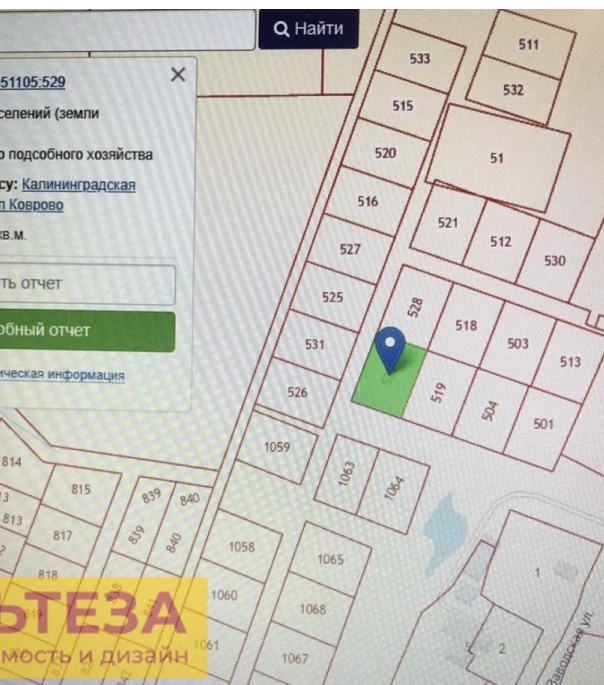

Продажа

Участок 12 соток ИЖС

Коврово,

Калининградская обл, Зеленоградский р-н,
поселок Коврово

₽ 1 350 000

Продается земельный в пос. Коврово . Общая площадь участка 12 соток (назначение земли — ЛПХ), в собственности. Участок сухой, ровный не затопливается. Легко подключить электричество, столбы есть. Хорошие подъездные пути. Перспективное место для строительства и проживания. Соседи активно строятся, поселок динамично развивается. До г. Зеленоградск 8 км, а до побережья Балтийского моря 3,5 км. Отличная транспортная доступность в любую точку области, т.к. поселок находится сразу за автобаном, до г. Калининграда 20 минут на автомобиле, всего 21 км. Через поселок ходит рейсовый автобус Калининград-Зеленоградск, каждые 30 минут. В самом поселке есть вся необходимая инфраструктура: магазины, детский сад, автозаправка, фельдшерский пункт, почта, прекрасный парк для отдыха в центре поселка, хорошие дороги и тротуары. Регулярно ходит автобус, который отвозит детей в школу и привозит домой из школы.

Площадь участка: **12 соток**
Расстояние до города: **26 км**

Тип участка: **ИЖС**

Специалист по недвижимости

Крюкова Любовь Ивановна

+7(996)522-9853

alteza168@yandex.ru

АЛЬТЕЗА

+7 906 210 33 33