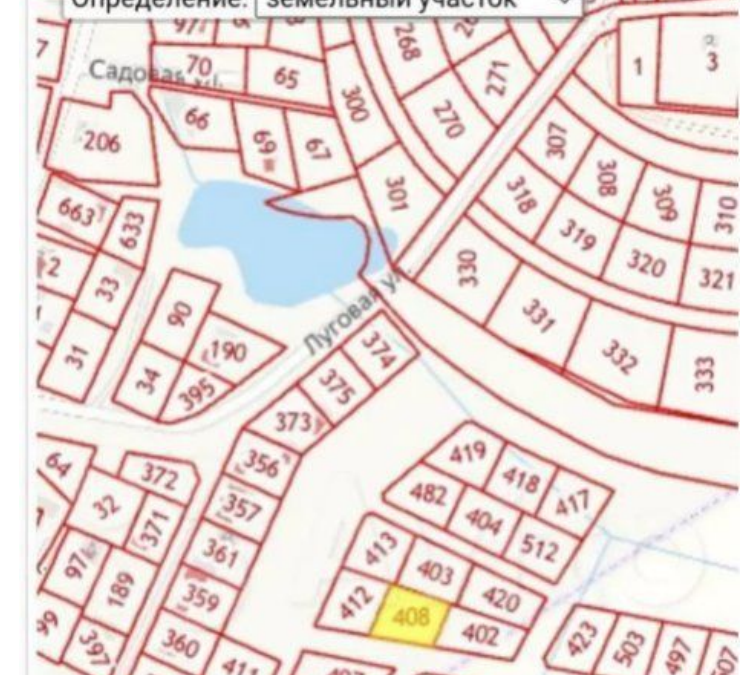

Продажа

**Участок 12 соток ИЖС**

посёлок Кузнецкое, Кузнецкое

поселок Кузнецкое,

**₽ 1 000 000**

Кузнечкое, 12 сот., Земля в аренде, Пустой,  
Подъездная дорога с грунтовым покрытием,  
39:05:061111:408, электричество-есть возможность  
подкл., газ-нет, водоснабжение-есть  
возможность подкл., канализация-есть  
возможность подкл., Аренда до 2035 года

Площадь участка: **12 соток**

Тип участка: **ИЖС**

Специалист по недвижимости

**Петрова Светлана Николаевна**

+7(900)351-1011

alteza9999@yandex.ru

АЛЬТЕЗА

+7 906 210 33 33