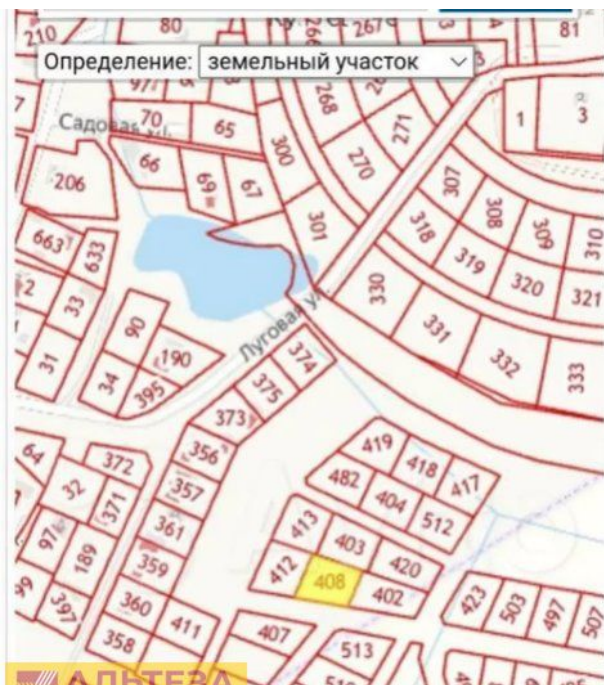

Продажа

**Участок 12 соток ИЖС**

посёлок Кузнецкое, Кузнецкое

поселок Кузнецкое,

**₽ 1 000 000**

Кузнечкое, 12 сот., Земля в аренде, Пустой,  
Подъездная дорога с грунтовым покрытием,  
39:05:061111:408, электричество-есть возможность  
подкл., газ-нет, водоснабжение-есть  
возможность подкл., канализация-есть  
возможность подкл., Аренда до 2035 года

Площадь участка: **12 соток**

Тип участка: **ИЖС**

Специалист по недвижимости

**Петрова Светлана Николаевна**

+7(900)351-1011

alteza9999@yandex.ru

АЛЬТЕЗА

+7 906 210 33 33