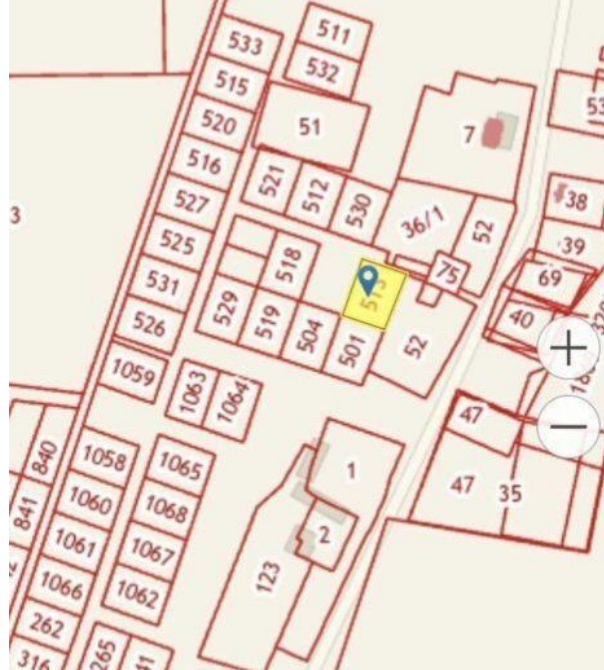

Продается земельный участок 12 соток в Зеленоградском районе в поселке Коврово. Категория земель — Земли населенных пунктов (ЛПХ).

Участок В СОБСТВЕННОСТИ!

Участок прямоугольный (правильной формы), сухой и ровный. В Поселке имеется газ, электрические столбы вдоль участка.

Площадь участка: **12 соток**
Расстояние до города: **26 км**

Тип участка: **ИЖС**

Специалист по недвижимости

Крюкова Любовь Ивановна

+7(996)522-9853

alteza168@yandex.ru

АЛЬТЕЗА

+7 906 210 33 33