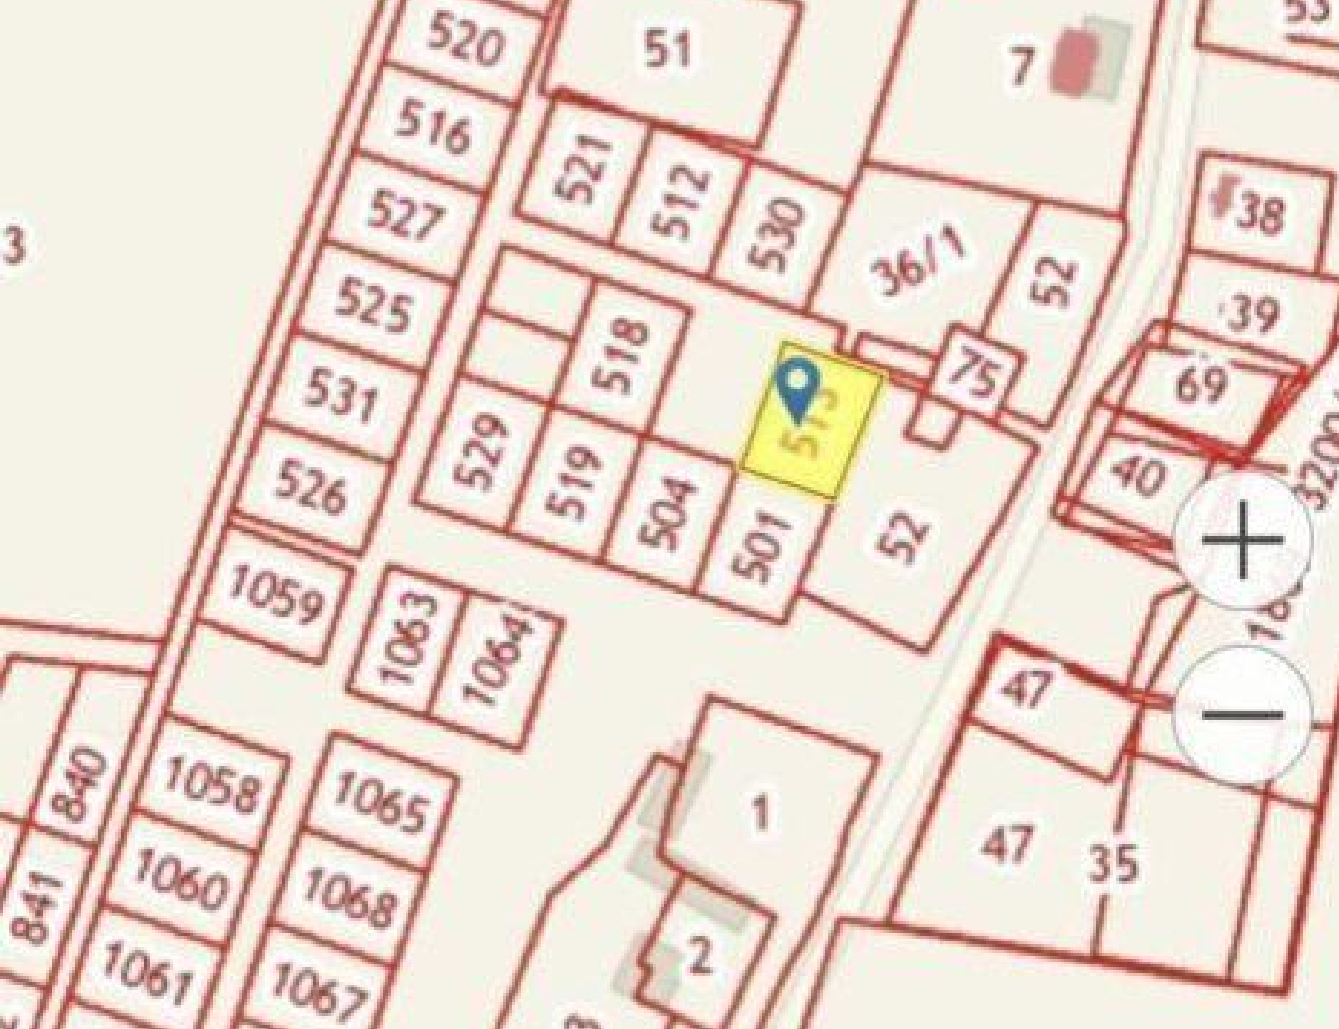

Продается земельный участок 12 соток в Зеленоградском районе в поселке Коврово. Категория земель — Земли населенных пунктов (ЛПХ).

Участок В СОБСТВЕННОСТИ!

Участок прямоугольный (правильной формы), сухой и ровный. В Поселке имеется газ, электрические столбы вдоль участка.

Площадь участка: **12 соток**
Расстояние до города: **26 км**

Тип участка: **ИЖС**

Специалист по недвижимости

Крюкова Любовь Ивановна

+7(996)522-9853

alteza168@yandex.ru

АЛЬТЕЗА

+7 906 210 33 33