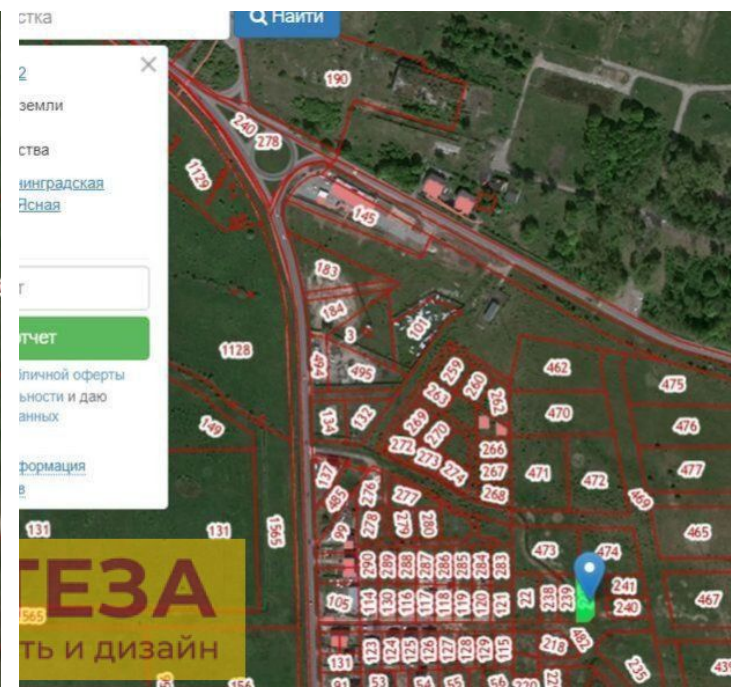

## Участок 10 соток ИЖС

посёлок Малое Луговое,

Россия, Калининградская область, Гурьевский муниципальный округ, посёлок Малое Луговое, Ясная улица

₽ 2 500 000

Продается земельный участок в посёлке М.Луговое, ул. Ясная  
Идеально подходящий для строительства вашего дома.  
Участок обладает ровным и сухим рельефом.  
Характеристики участка:  
Категория земель: Земли населенных пунктов  
Вид права: Собственность  
Коммуникации:  
Газ и электричество 15 кВт проходят вдоль участка, подключение всех коммуникаций возможно.  
Расстояние до асфальтированной дороги — 250 метров.  
Инфраструктура и транспорт:  
Строительство новой Школы Будущего в шаговой доступности от участка, сдача в 2024 году.  
Действующая школа и детский сад находятся поблизости.  
До окружной дороги — 5 минут на автомобиле, до центра города — 15-20 минут, до Балтийского моря — 30 минут.  
39:03:090301:242

Площадь участка: **10 соток**  
Расстояние до города: **0.1 км**

Тип участка: **ИЖС**

Специалист по недвижимости

**Ситников Андрей Николаевич**

+7(999)255-0778

alteza119@yandex.ru

АЛЬТЕЗА

+7 906 210 33 33