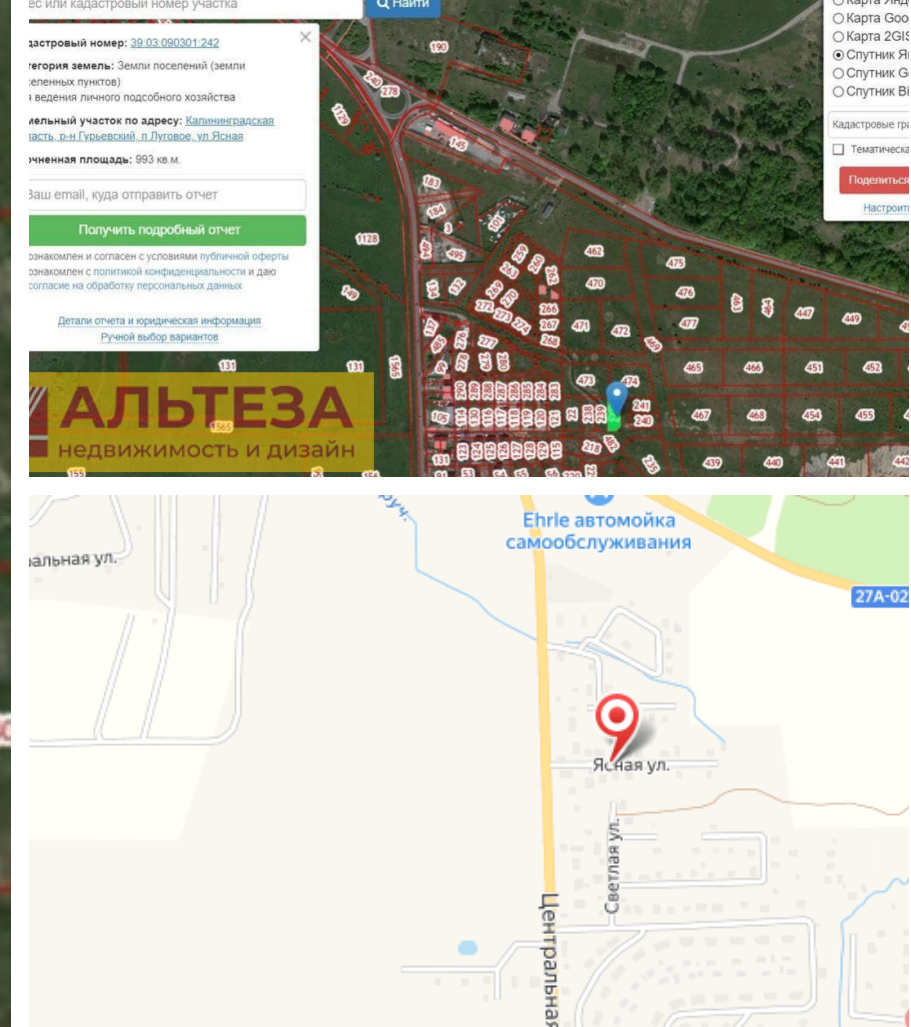

## Участок 10 соток ИЖС

посёлок Малое Луговое,

Россия, Калининградская область, Гурьевский муниципальный округ, посёлок Малое Луговое, Ясная улица

₽ 2 500 000

Продается земельный участок в посёлке М.Луговое, ул. Ясная  
Идеально подходящий для строительства вашего дома.  
Участок обладает ровным и сухим рельефом.  
Характеристики участка:  
Категория земель: Земли населенных пунктов  
Вид права: Собственность  
Коммуникации:  
Газ и электричество 15 кВт проходят вдоль участка, подключение всех коммуникаций возможно.  
Расстояние до асфальтированной дороги — 250 метров.  
Инфраструктура и транспорт:  
Строительство новой Школы Будущего в шаговой доступности от участка, сдача в 2024 году.  
Действующая школа и детский сад находятся поблизости.  
До окружной дороги — 5 минут на автомобиле, до центра города — 15-20 минут, до Балтийского моря — 30 минут.  
39:03:090301:242

Площадь участка: **10 соток**  
Расстояние до города: **0.1 км**

Тип участка: **ИЖС**

Специалист по недвижимости

**Ситников Андрей Николаевич**

+7(999)255-0778

alteza119@yandex.ru

АЛЬТЕЗА

+7 906 210 33 33