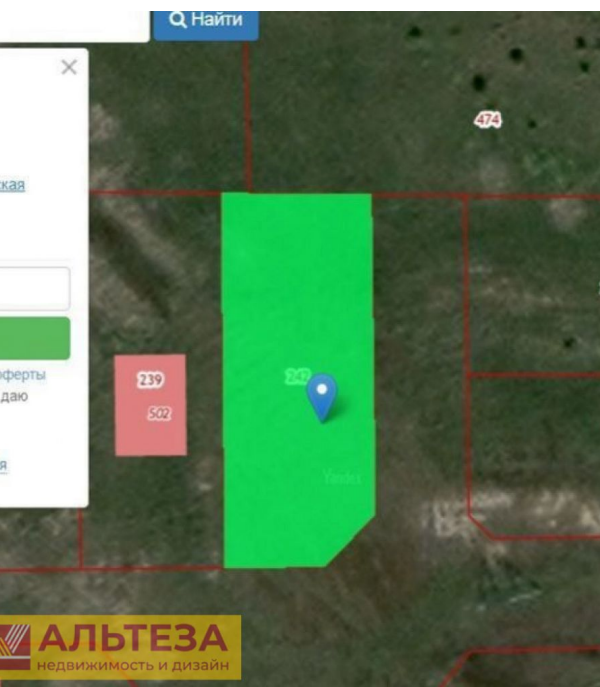

## Участок 10 соток ИЖС

посёлок Малое Луговое,

Россия, Калининградская область, Гурьевский муниципальный округ, посёлок Малое Луговое, Ясная улица

₽ 2 500 000

Продается земельный участок в посёлке М.Луговое, ул. Ясная  
Идеально подходящий для строительства вашего дома.  
Участок обладает ровным и сухим рельефом.  
Характеристики участка:  
Категория земель: Земли населенных пунктов  
Вид права: Собственность  
Коммуникации:  
Газ и электричество 15 кВт проходят вдоль участка, подключение всех коммуникаций возможно.  
Расстояние до асфальтированной дороги — 250 метров.  
Инфраструктура и транспорт:  
Строительство новой Школы Будущего в шаговой доступности от участка, сдача в 2024 году.  
Действующая школа и детский сад находятся поблизости.  
До окружной дороги — 5 минут на автомобиле, до центра города — 15-20 минут, до Балтийского моря — 30 минут.  
39:03:090301:242

Площадь участка: **10 соток**  
Расстояние до города: **0.1 км**

Тип участка: **ИЖС**

Специалист по недвижимости

**Ситников Андрей Николаевич**

+7(999)255-0778

alteza119@yandex.ru

АЛЬТЕЗА

+7 906 210 33 33