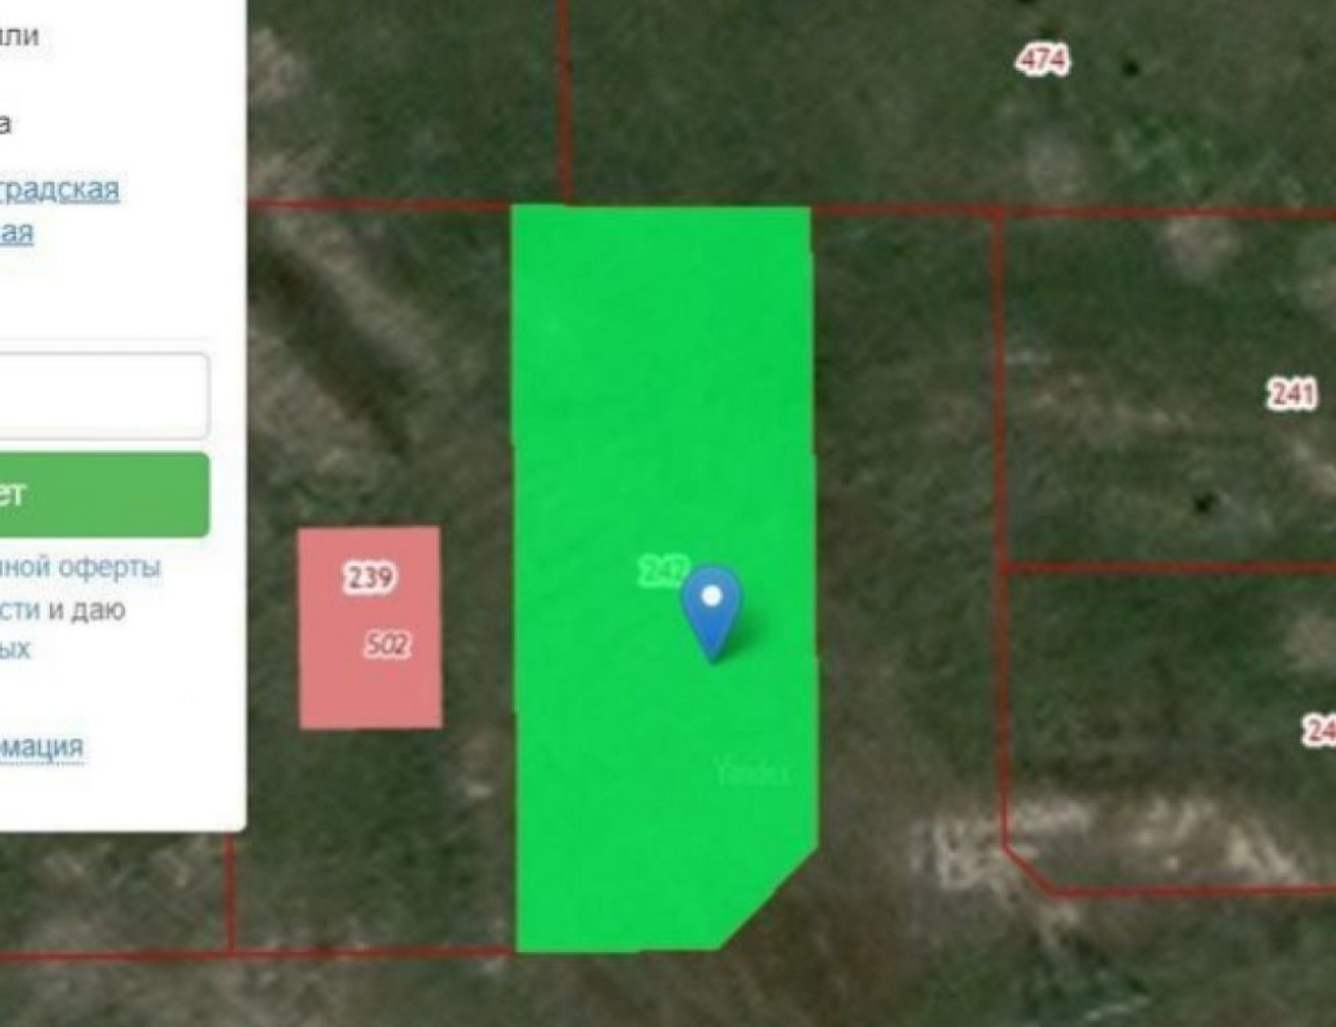

## Участок 10 соток ИЖС

посёлок Малое Луговое,

Россия, Калининградская область, Гурьевский муниципальный округ, посёлок Малое Луговое, Ясная улица

₽ 2 500 000

Продается земельный участок в посёлке М.Луговое, ул. Ясная  
Идеально подходящий для строительства вашего дома.  
Участок обладает ровным и сухим рельефом.  
Характеристики участка:  
Категория земель: Земли населенных пунктов  
Вид права: Собственность  
Коммуникации:  
Газ и электричество 15 кВт проходят вдоль участка, подключение всех коммуникаций возможно.  
Расстояние до асфальтированной дороги — 250 метров.  
Инфраструктура и транспорт:  
Строительство новой Школы Будущего в шаговой доступности от участка, сдача в 2024 году.  
Действующая школа и детский сад находятся поблизости.  
До окружной дороги — 5 минут на автомобиле, до центра города — 15-20 минут, до Балтийского моря — 30 минут.  
39:03:090301:242

Площадь участка: **10 соток**  
Расстояние до города: **0.1 км**

Тип участка: **ИЖС**

Специалист по недвижимости

**Ситников Андрей Николаевич**

+7(999)255-0778

alteza119@yandex.ru

АЛЬТЕЗА

+7 906 210 33 33