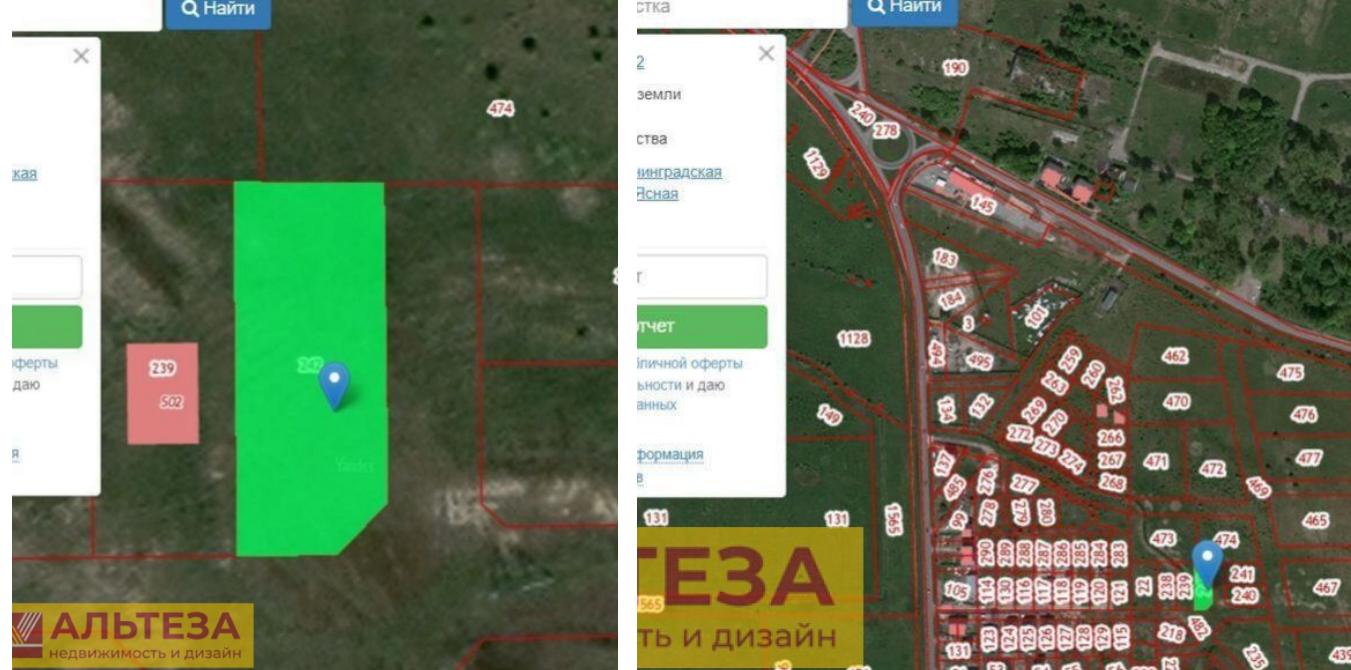

## Участок 10 соток ИЖС

посёлок Малое Луговое,

Россия, Калининградская область, Гурьевский муниципальный округ, посёлок Малое Луговое, Ясная улица

₽ 2 500 000

Продается земельный участок в посёлке М.Луговое, ул. Ясная  
Идеально подходящий для строительства вашего дома.  
Участок обладает ровным и сухим рельефом.  
Характеристики участка:  
Категория земель: Земли населенных пунктов  
Вид права: Собственность  
Коммуникации:  
Газ и электричество 15 кВт проходят вдоль участка, подключение всех коммуникаций возможно.  
Расстояние до асфальтированной дороги — 250 метров.  
Инфраструктура и транспорт:  
Строительство новой Школы Будущего в шаговой доступности от участка, сдача в 2024 году.  
Действующая школа и детский сад находятся поблизости.  
До окружной дороги — 5 минут на автомобиле, до центра города — 15-20 минут, до Балтийского моря — 30 минут.  
39:03:090301:242

Площадь участка: **10 соток**  
Расстояние до города: **0.1 км**

Тип участка: **ИЖС**

Специалист по недвижимости

**Ситников Андрей Николаевич**

+7(999)255-0778

alteza119@yandex.ru

АЛЬТЕЗА

+7 906 210 33 33