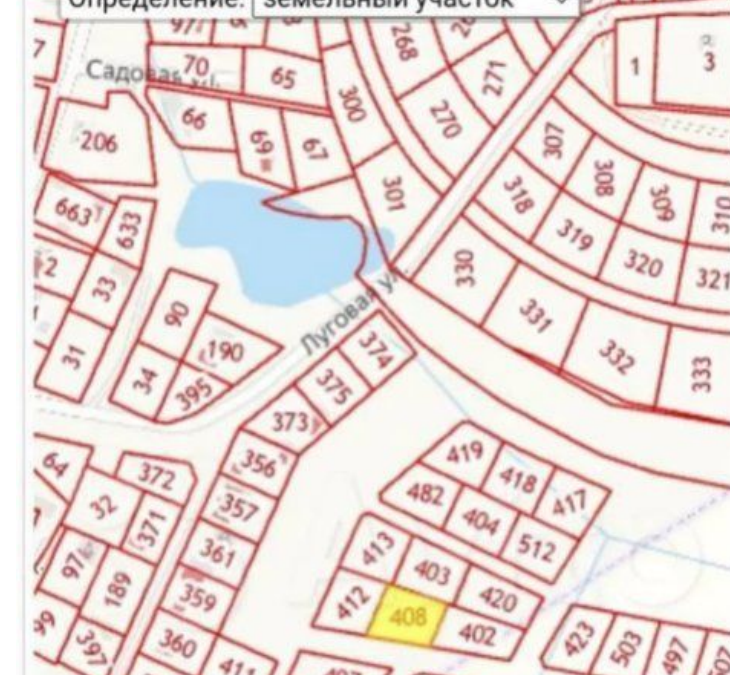

Продажа

Участок 12 соток ИЖС

посёлок Кузнецкое, Кузнецкое
посёлок Кузнецкое,

₽ **950 000**

Кузнечкое, 12 сот., Земля в аренде, Пустой,
Подъездная дорога с грунтовым покрытием,
39:05:061111:408, электричество-есть возможность
подкл., газ-нет, водоснабжение-есть
возможность подкл., канализация-есть
возможность подкл., Аренда до 2035 года

Площадь участка: **12 соток**

Тип участка: **ИЖС**

Специалист по недвижимости

Петрова Светлана Николаевна

+7(900)351-1011

alteza9999@yandex.ru

АЛЬТЕЗА

+7 906 210 33 33