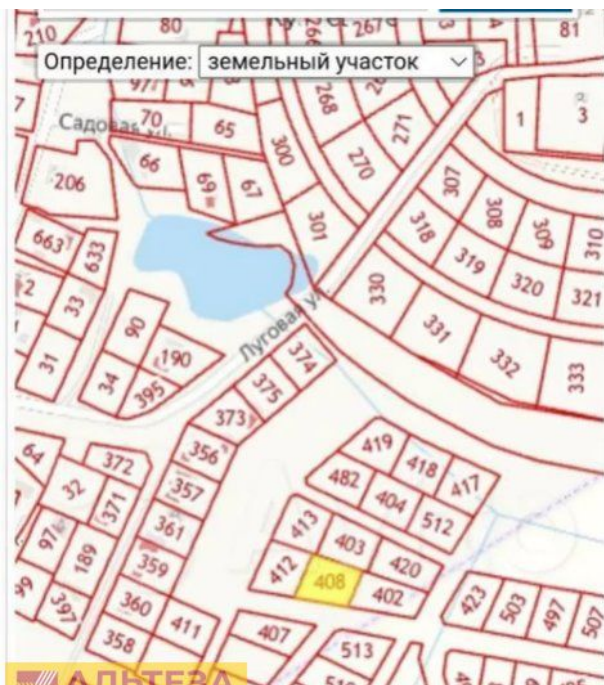

Продажа

Участок 12 соток ИЖС

посёлок Кузнецкое, Кузнецкое
посёлок Кузнецкое,

₽ **950 000**

Кузнечкое, 12 сот., Земля в аренде, Пустой,
Подъездная дорога с грунтовым покрытием,
39:05:061111:408, электричество-есть возможность
подкл., газ-нет, водоснабжение-есть
возможность подкл., канализация-есть
возможность подкл., Аренда до 2035 года

Площадь участка: **12 соток**

Тип участка: **ИЖС**

Специалист по недвижимости

Петрова Светлана Николаевна

+7(900)351-1011

alteza9999@yandex.ru

АЛЬТЕЗА

+7 906 210 33 33