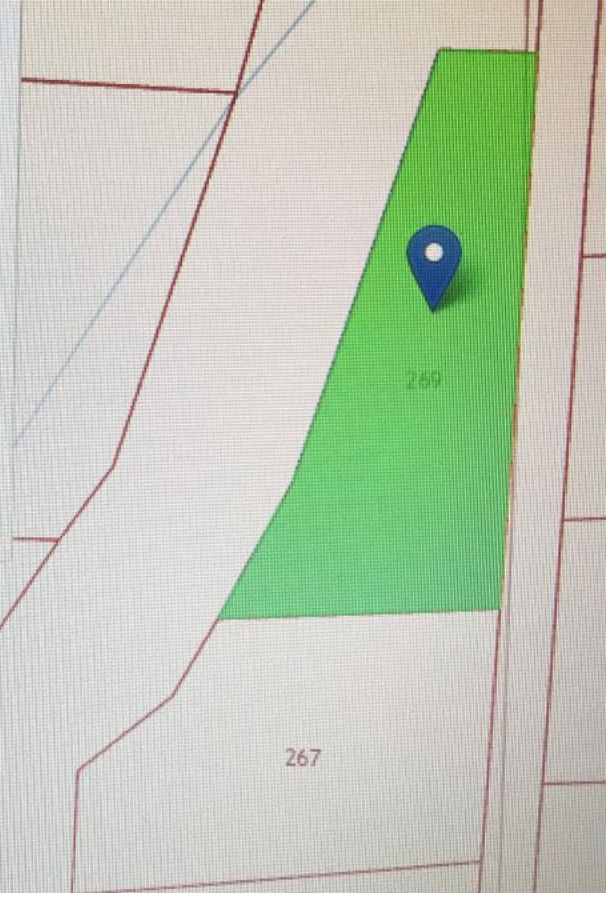

Земельный участок по адресу: Калининградская область, Зеленоградский район, в районе п. Горьковское, ст "Бриз", участок №197 а

Уточненная площадь: 600 кв.м.

Межевание: Проведено

▼ Подробно

Получить подробный отчет

- ✓ История собственников с 1998 года
- ✓ ФИО собственников и арендаторов
- ✓ Обременения
- ✓ Кадастровая стоимость

Продажа

Участок 12 соток СНТ Садоводство

Романово,

Калининградская обл, Зеленоградский р-н, поселок Романово

₽ 500 000

Кадастровый номер: 39.05.040405.269

Категория земель: Земли сельскохозяйственного назначения
введение садоводства

Земельный участок по адресу: Калининградская область, Зеленоградский район, в районе п. Горьковское, ст "Бриз", участок №197 а

Уточненная площадь: 600 кв.м.

Межевание: Проведено

Форма собственности: Частная собственность
Статус: Учтенный
Дата внесения в ЕГРН: 13.07.2016
Координаты: 54.896735, 20.225054

▲ Кратко

Получить подробный отчет

- ✓ История собственников с 1998 года
- ✓ ФИО собственников и арендаторов
- ✓ Обременения
- ✓ Кадастровая стоимость

Искли участок/дом на карте?

Кадастровый номер: 39.05.040405.269

Категория земель: Земли сельскохозяйственного назначения
введение садоводства

Земельный участок по адресу: Калининградская область, Зеленоградский район, в районе п. Горьковское, ст "Бриз", участок №197 а

Уточненная площадь: 600 кв.м.

Межевание: Проведено

Форма собственности: Частная собственность
Статус: Учтенный
Дата внесения в ЕГРН: 13.07.2016
Координаты: 54.896735, 20.225054

Получить подробный отчет

- ✓ История собственников с 1998 года
- ✓ ФИО собственников и арендаторов
- ✓ Обременения
- ✓ Кадастровая стоимость

Искли участок/дом на карте?