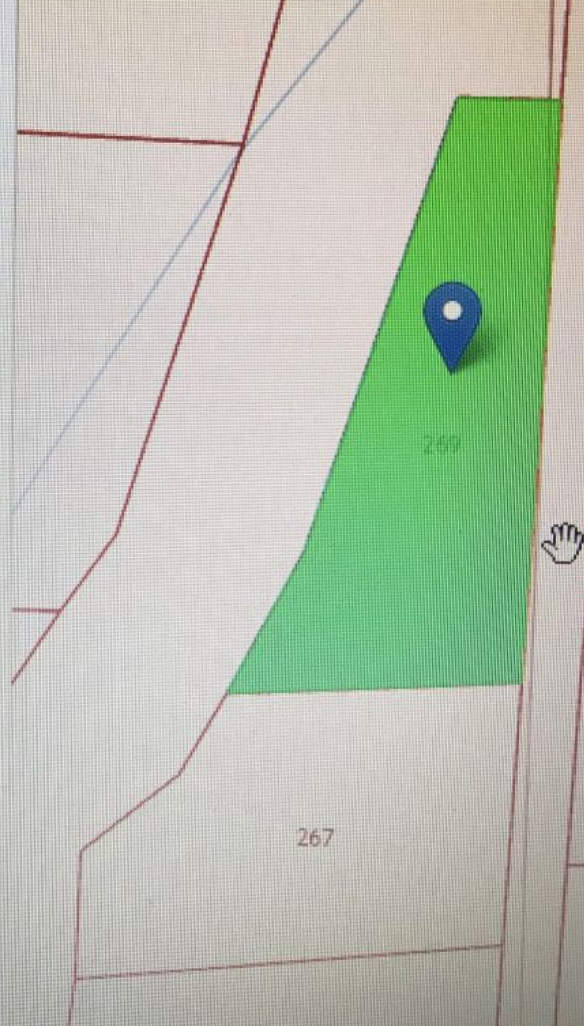

Земельный участок по адресу: Калининградская область, Зеленоградский район, в районе п. Горьковское, ст "Бриз", участок №197 а

Уточненная площадь: 600 кв.м.

Межевание: Проведено

▼ Подробно

Получить подробный отчет

, Романово п, продается участок, 12 соток, Номер лота: 4236493

Земельный участок по адресу:

Калининградская область, Зеленоградский район, в районе п. Горьковское, ст "Бриз", участок №197 а

Уточненная площадь: 600 кв.м.

Ишли участок/дом на карте?

Земельный участок по адресу: Калининградская область, Зеленоградский район, в районе п. Горьковское, ст "Бриз", участок №197 а

Уточненная площадь: 600 кв.м.

Межевание: Проведено