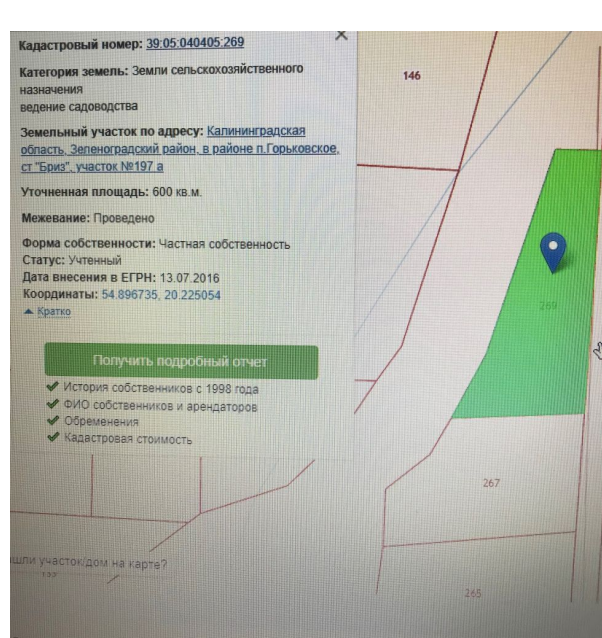

Земельный участок по адресу: Калининградская область, Зеленоградский район, в районе п. Горьковское, ст "Бриз", участок №197 а

Уточненная площадь: 600 кв.м.

Межевание: Проведено

▼ Подробно

Получить подробный отчет

Земельный участок по адресу: Калининградская область, Зеленоградский район, в районе п. Горьковское, ст "Бриз", участок №197 а

Уточненная площадь: 600 кв.м.

Межевание: Проведено

Форма собственности: Частная собственность
Статус: Учтенный
Дата внесения в ЕГРН: 13.07.2016
Координаты: 54.896735, 20.225054

Получить подробный отчет

- ✓ История собственников с 1998 года
- ✓ ФИО собственников и арендаторов
- ✓ Обременения
- ✓ Кадастровая стоимость

Искли участок/дом на карте?

Продаются два земельных участка (Земли сельскохозяйственного назначения). Участки находятся в садовом обществе Бриз, которое находится на расстоянии 700 м от ж/д станции Романово. Общая площадь участков 12 соток. Участки сухие, ровные не затапливаются, пустые. Электричество можно провести, воду тоже от соседнего участка. До ОЗЕРА «рукой подать». Участки в собственности. Хорошие подъездные пути. Съезд со светлогорской дороги. До моря 15 минут езды на автомобиле (6 км до г. Светлогорска и 4 км до г. Пионерский). Шикарный УЧАСТОК, шикарное место, отличная цена....на участке можно построить дачу, на которой проводить выходные и праздничные дни , а так же на участке можно выращивать овощи и фрукты. Жду Вашего звонка !!! Звоните !

, Романово п, продается участок, 12 соток, Номер лота: 4236493

Земельный участок по адресу:

Калининградская область, Зеленоградский район, в районе п. Горьковское, ст "Бриз", участок №197 а

Уточненная площадь: 600 кв.м.