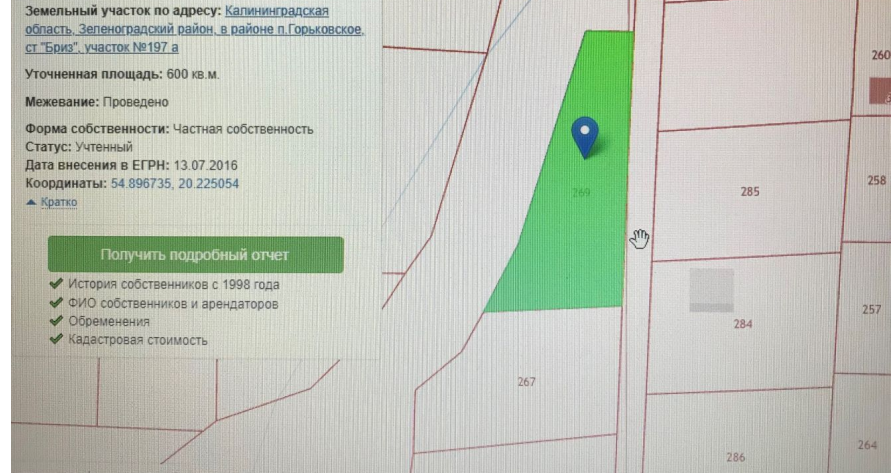

Ишли участок/дом на карте?

Земельный участок по адресу: Калининградская область, Зеленоградский район, в районе п. Горьковское, ст "Бриз", участок №197 а

Уточненная площадь: 600 кв.м.

Межевание: Проведено

Площадь участка: **12 соток**

Расстояние до города: **31.8 км**

Тип участка: **СНТ Садоводство**

Специалист по недвижимости

Крюкова Любовь Ивановна

+7(996)522-9853

alteza168@yandex.ru

АЛЬТЕЗА