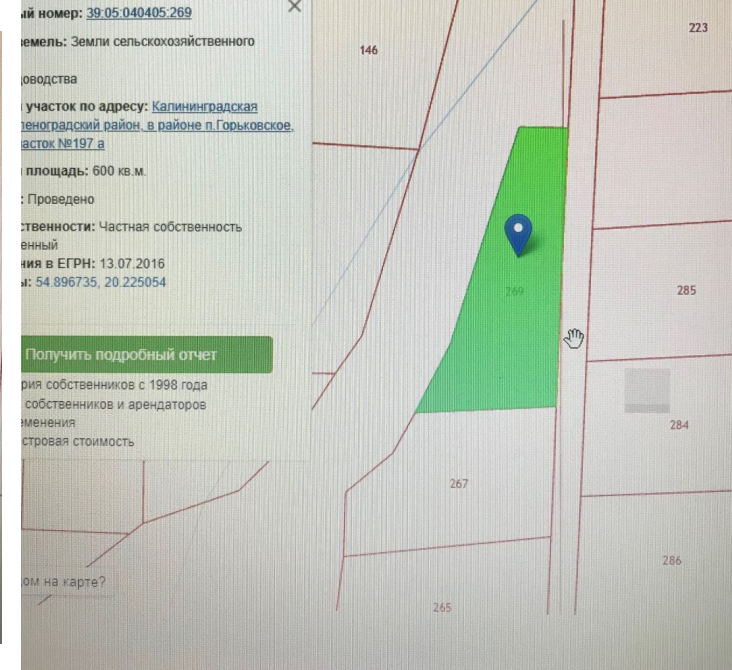

Земельный участок по адресу: Калининградская область, Зеленоградский район, в районе п. Горьковское, ст "Бриз", участок №197 а

Уточненная площадь: 600 кв.м.

Межевание: Проведено

Форма собственности: Частная собственность
Статус: Учтенный
Дата внесения в ЕГРН: 13.07.2016
Координаты: 54.896735, 20.225054

Получить подробный отчет

- ✓ История собственников с 1998 года
- ✓ ФИО собственников и арендаторов
- ✓ Обременения
- ✓ Кадастровая стоимость

Искли участок/дом на карте?

Продаются два земельных участка (Земли сельскохозяйственного назначения). Участки находятся в садовом обществе Бриз, которое находится на расстоянии 700 м от ж/д станции Романово. Общая площадь участков 12 соток. Участки сухие, ровные не затапливаются, пустые. Электричество можно провести, воду тоже от соседнего участка. До ОЗЕРА «рукой подать». Участки в собственности. Хорошие подъездные пути. Съезд со светлогорской дороги. До моря 15 минут езды на автомобиле (6 км до г. Светлогорска и 4 км до г. Пионерский). Шикарный УЧАСТОК, шикарное место, отличная цена....на участке можно построить дачу, на которой проводить выходные и праздничные дни , а так же на участке можно выращивать овощи и фрукты. Жду Вашего звонка !!! Звоните !

, Романово п, продается участок, 12 соток, Номер лота: 4236493

Земельный участок по адресу:

Калининградская область, Зеленоградский район, в районе п. Горьковское, ст "Бриз", участок №197 а

Уточненная площадь: 600 кв.м.