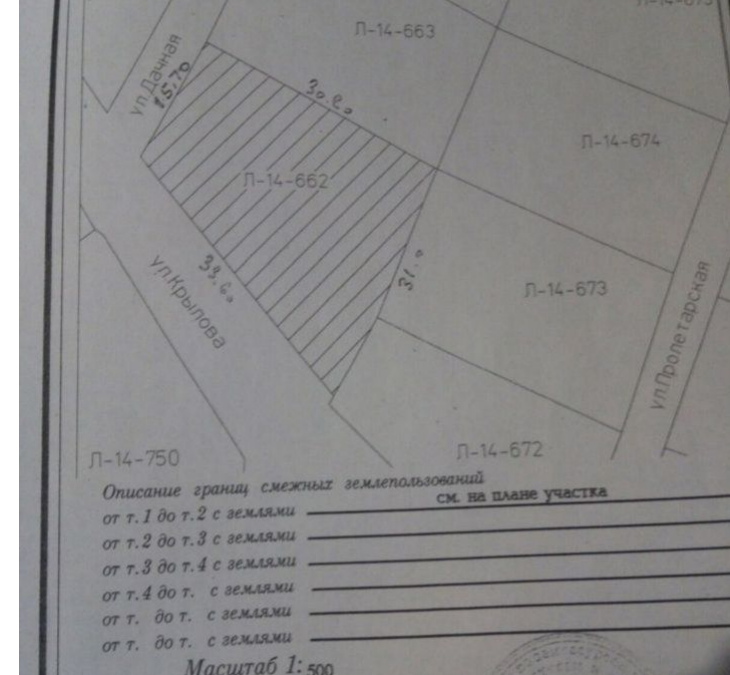

Продажа

**Участок 6.8 соток СНТ Садоводство**

Калининград, Искра

тер. ТСН Искра,

₽ **3 100 000**

с/о Искра, 6.8 сот., Земля в собст., Колодец,  
подъездные пути хорошие, все коммуникации  
можно подключить, на участке небольшой  
летний домик, два контейнера

Площадь участка: **6.8 соток**

Тип участка: **СНТ Садоводство**

Специалист по недвижимости

**Петрова Светлана Николаевна**

+7(900)351-1011

alteza9999@yandex.ru

АЛЬТЕЗА

+7 906 210 33 33