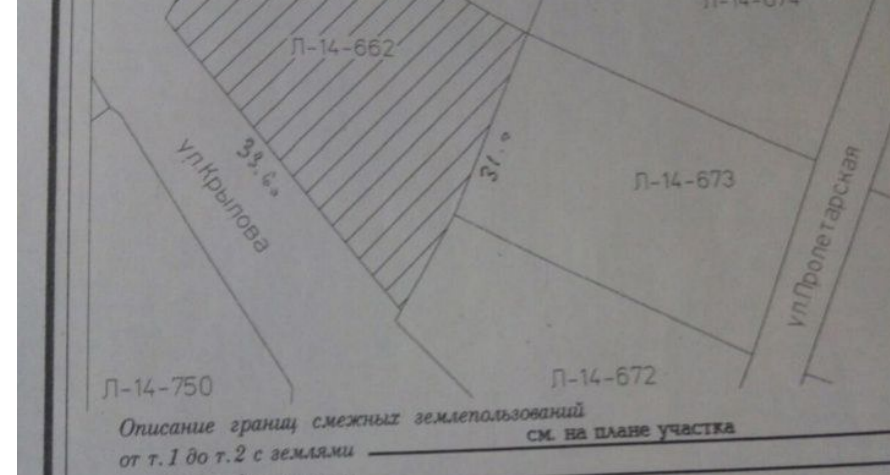

Продажа

**Участок 6.8 соток СНТ Садоводство**

Калининград, Искра

тер. ТСН Искра,

₽ **3 100 000**

с/о Искра, 6.8 сот., Земля в собст., Колодец,  
подъездные пути хорошие, все коммуникации  
можно подключить, на участке небольшой  
летний домик, два контейнера

Площадь участка: **6.8 соток**

Тип участка: **СНТ Садоводство**

Специалист по недвижимости

**Петрова Светлана Николаевна**

+7(900)351-1011

alteza9999@yandex.ru

АЛЬТЕЗА

+7 906 210 33 33