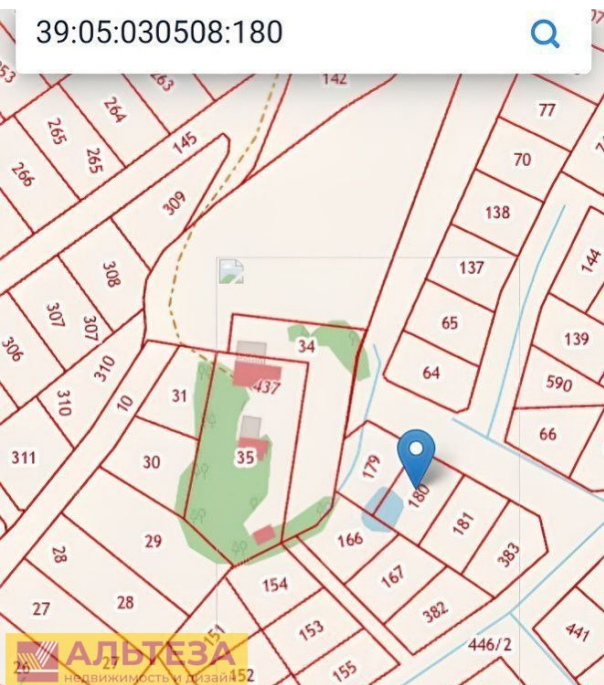

Светлогорский, район п Присловое "Светлогорское", уч 414

030508:180

усть ^

тровый

39:05:030508:180

Продажа

Участок 9 соток СНТ Садоводство

посёлок Прислово, Прислово

поселок Прислово,

₽ **450 000**

Инградская область, р-н
градский, район п Присло
ветлогорское", уч 414

0508:180

ь ^

ЮВЫЙ

39:05:030508:

Учтенный

Прислово, с/о Светлогорское, 9 сот., Земля в
собст., Подъездная дорога с грунтовым
покрытием, 39:05:030508:180, электричество-есть
возможность подкл., 1,

Ленинградская область, р-н
Светлогорский, район п "Присловское"
"Светлогорское", уч 414

030508:180

усть ^

тровый

39:05:030508:18

Площадь участка: **9 соток**
Расстояние до города: **7 км**

Тип участка: **СНТ Садоводство**

Специалист по недвижимости

Петрова Светлана Николаевна