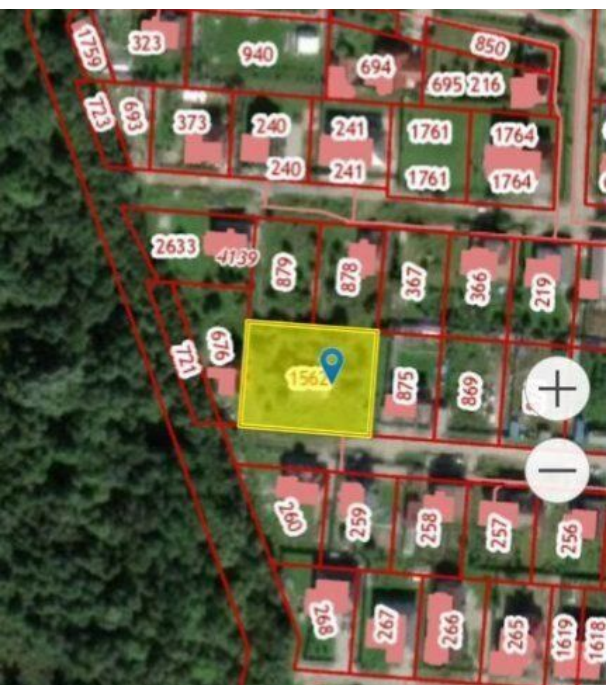

Продажа

Участок 20 соток ИЖС

посёлок Ново-Дорожный, Ново-Дорожный
поселок Ново-Дорожный, ул Кленовая,

₽ 6 900 000

В продаже земельный участок в отличной локации, квадратной формы с хорошими подъездными путями

Площадь участка 20 соток, назначение ИЖС

Газ и электричество по границе участка.

Качественная грунтовая дорога до участка.

Площадь участка: **20 соток**
Расстояние до города: **0.1 км**

Тип участка: **ИЖС**