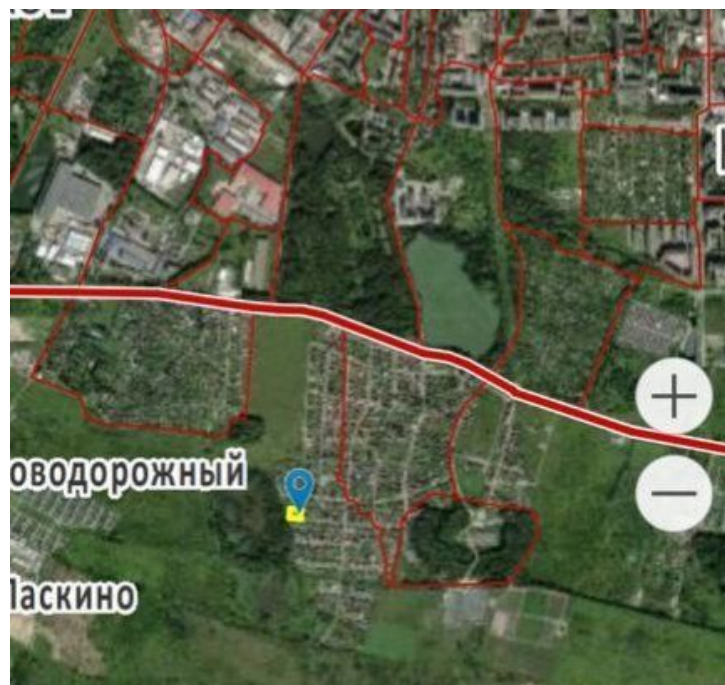

Продажа

Участок 20 соток ИЖС

посёлок Ново-Дорожный, Ново-Дорожный
поселок Ново-Дорожный, ул Кленовая,

₽ 6 900 000

В продаже земельный участок в отличной локации, квадратной формы с хорошими подъездными путями

Площадь участка 20 соток, назначение ИЖС

Газ и электричество по границе участка.

Качественная грунтовая дорога до участка.

Площадь участка: **20 соток**
Расстояние до города: **0.1 км**

Тип участка: **ИЖС**