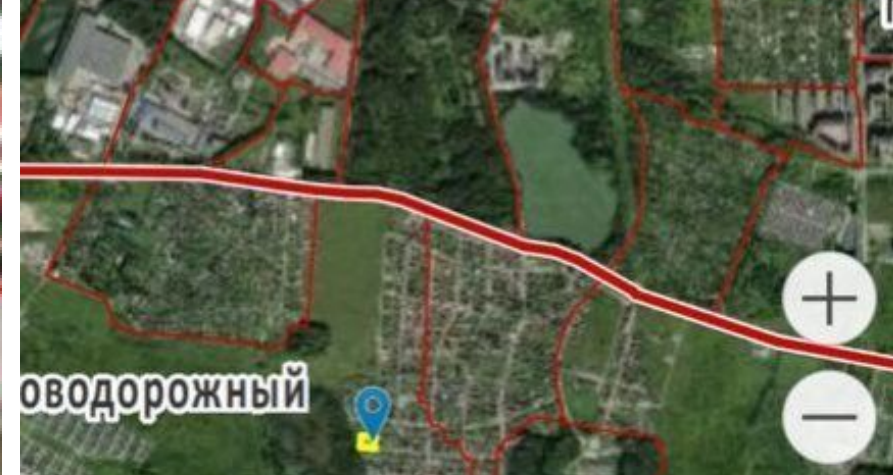

Продажа

Участок 20 соток ИЖС

посёлок Ново-Дорожный, Ново-Дорожный
поселок Ново-Дорожный, ул Кленовая,

₽ 6 900 000

В продаже земельный участок в отличной локации, квадратной формы с хорошими подъездными путями

Площадь участка 20 соток, назначение ИЖС

Газ и электричество по границе участка.

Качественная грунтовая дорога до участка.

Площадь участка: **20 соток**
Расстояние до города: **0.1 км**

Тип участка: **ИЖС**