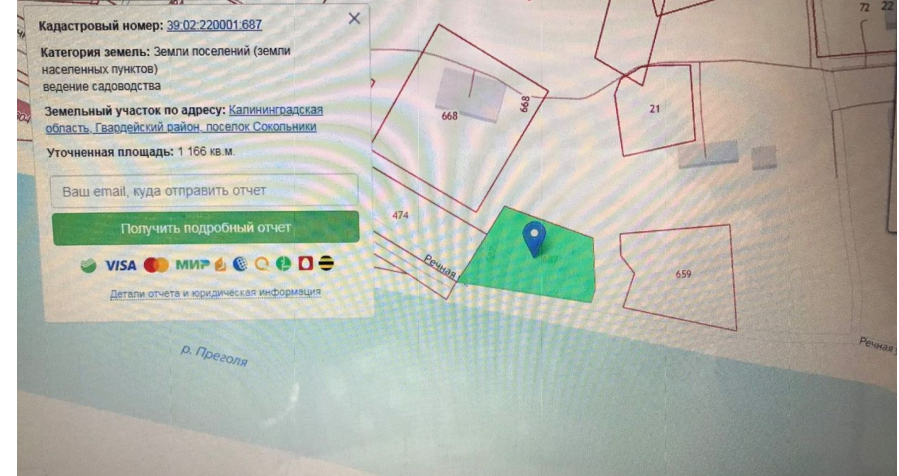

02:220001:687

Найти

Кадастровый номер: [39:02:220001:687](#)

Категория земель: Земли поселений (земли населенных пунктов)
ведение садоводства

Земельный участок по адресу: [Калининградская область, Гвардейский район, поселок Сокольники](#)

Уточненная площадь: 1 166 кв. м.

Ваш email, куда отправить отчет

Получить подробный отчет

[Детали отчета и юридическая информация](#)

Продажа

Участок 11 соток ИЖС

Сокольники,

Калининградская обл, Гвардейский р-н,
поселок Сокольники

₽ **3 100 000**

Продается земельный участок (назначение земли — ЛПХ) в поселке Сокольники, на берегу реки Преголя. Общая площадь участка 11.0 соток. Участок в собственности. Участок сухой, ровный не затопливается. Участок находится в первой линии. Есть возможность подключения электричества. Дорога к участку есть. Поселок электрифицирован и газифицирован, есть возможность получить технические условия на подключение. Рядом красивый лесной массив, карьеры, а также замковое имение Лангендорф. Удобное расположение поселка вблизи окружной дает прекрасную возможность попасть в любой район Калининграда (доехать можно за 20 минут) и области, минуя центр. Шикарное место, отличная цена...на участке можно построить дом как для постоянного проживания, так и дачу, на которой проводить выходные и праздничные дни !!! Жду Вашего звонка, дам дополнительную информацию !!! Юридическое сопровождение сделки., Сокольники, продается участок, 11 соток, Номер лота: 4166381

Площадь участка: **11 соток**
Расстояние до города: **41.4 км**

Тип участка: **ИЖС**

Специалист по недвижимости

Крюкова Любовь Ивановна

+7(996)522-9853

alteza168@yandex.ru

АЛЬТЕЗА

+7 906 210 33 33