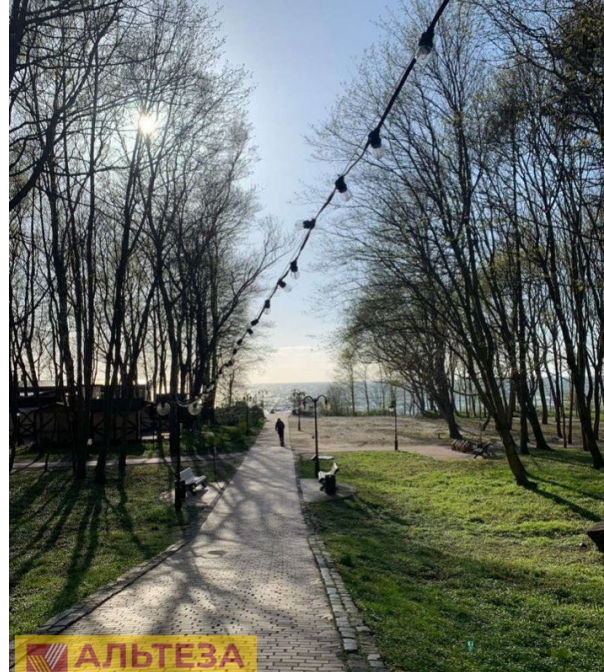

Хорошие подъездные пути. До моря 13 мин. пешком 5 мин. до супермаркета Виктория. Электричество рядом с участком.

Янтарный – спокойное и экологически чистое место на российском побережье в центре Европы. Это один из самых динамично развивающихся курортов Калининградской области, где создается современная дорожная, социальная, торговая и сервисная инфраструктура.

Рядом с Янтарным сосредоточены крупнейшие в мире (около 90%) запасы янтаря. На территории поселка расположены самый широкий в Калининградской области песчаный морской пляж, большое живописное озеро, образовавшееся на месте бывшего янтарного карьера, парк с редкими деревьями, возраст которых достигает нескольких сотен лет.

Летом в Янтарном проводятся отборочные туры чемпионата России и международные турниры по пляжному футболу, пляжному волейболу, регби, заплывы на озере Янтарном — «Янтарная миля» и различные фестивали. Расстояние до аэропорта и ж/д вокзала Калининграда – 50 км.

Если Вас заинтересовало наше предложение — звоните!

Показы по предварительной договоренности.

Предлагаем помощь в оформлении ипотеки и полное юридическое сопровождение сделки, работаем с регионами, оформляем сделки on-line. Являемся официальными партнерами всех банков, представленных в нашем регионе. Оформляя ипотеку через нас, вы получаете скидку от 0,3% до 0,7% годовых по процентной ставке.