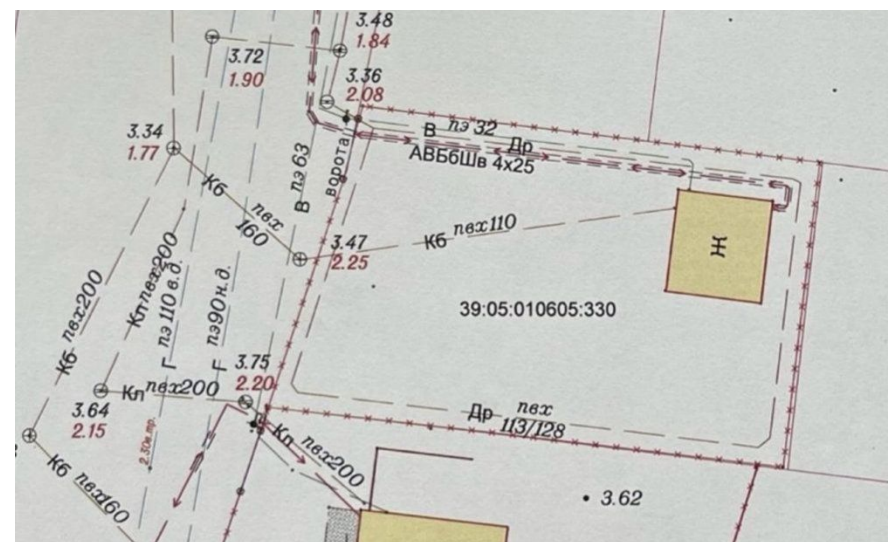

Продажа

Участок 8 соток ИЖС

Зеленоградск,

ул Полевая,

₽ 12 500 000

Зеленоградск, 8 сот., Земля в собст., ДОМ,
Огорож.тер., Рядом море, подъездные пути
асфальтированы, 39:05: 010605:330, все
коммуникации можно подключить, 1, Ворота с
электроприводом с пультом ДУ.

Площадь участка: **8 соток**

Тип участка: **ИЖС**

Специалист по недвижимости

Петрова Светлана Николаевна

+7(900)351-1011

alteza9999@yandex.ru

АЛЬТЕЗА

+7 906 210 33 33