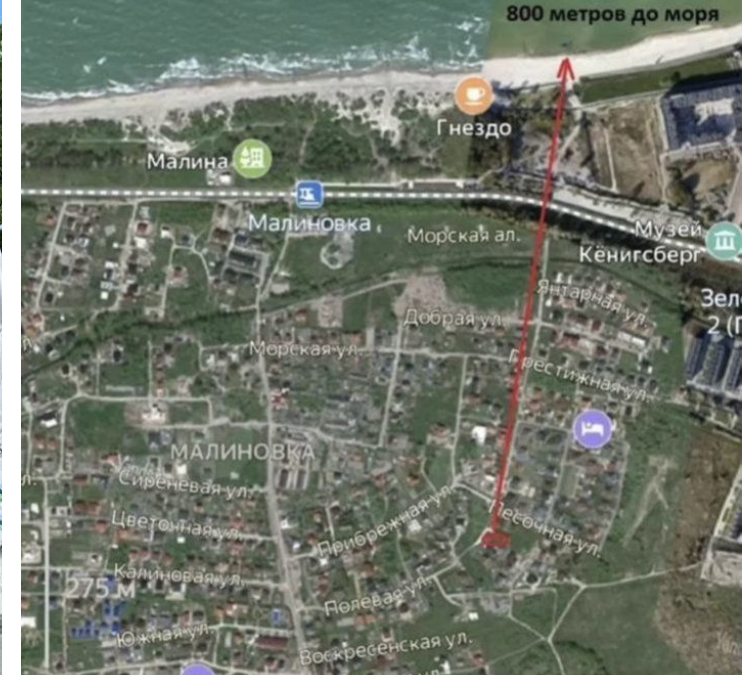

Продажа

Участок 8 соток ИЖС

Зеленоградск,

ул Полевая,

₽ 12 500 000

Зеленоградск, 8 сот., Земля в собст., ДОМ,
Огорож.тер., Рядом море, подъездные пути
асфальтированы, 39:05: 010605:330, все
коммуникации можно подключить, 1, Ворота с
электроприводом с пультом ДУ.