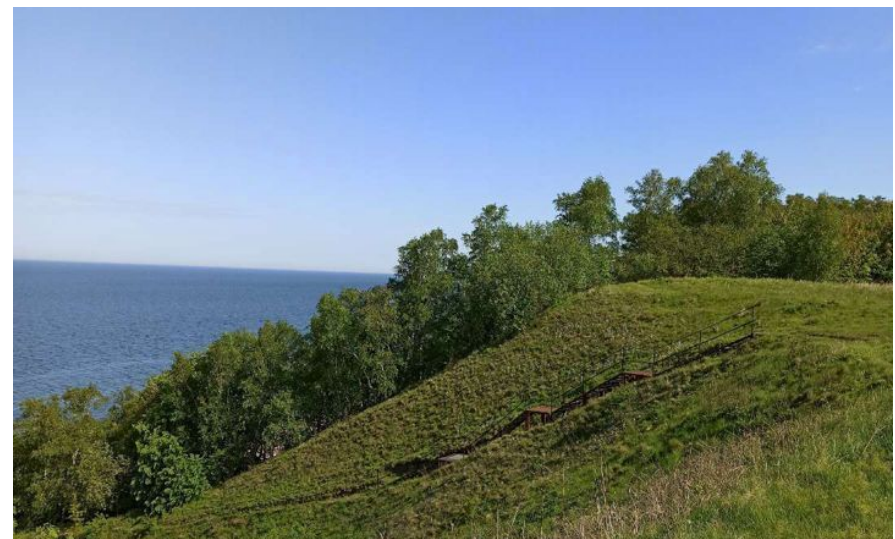

Тип объекта: **дом**

Общая площадь: **170 м²**

Количество этажей: **2**

Тип участка: **СНТ**

Тип санузла: **Раздельный**

Тип дома: **кирпичный**

Площадь участка: **6 сот.**

Материал стен: **Кирпич**

Санузел: **в доме**

Терраса: **нет**