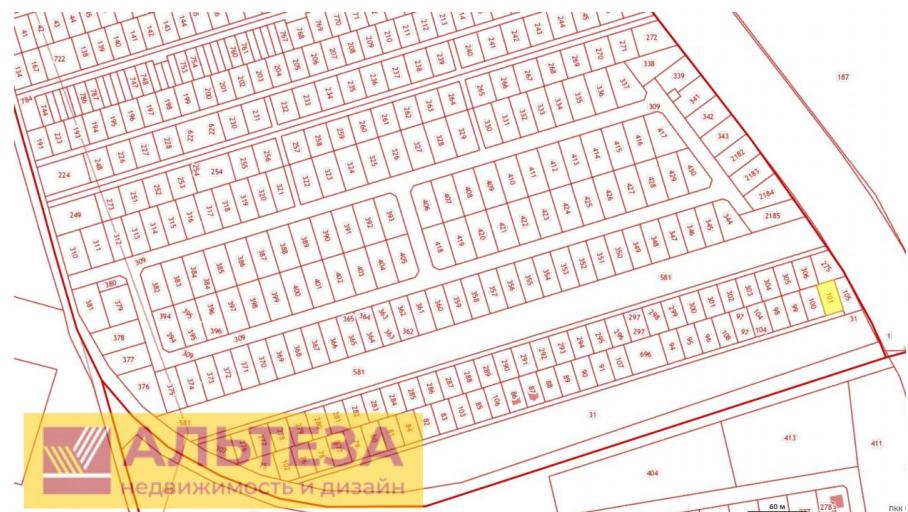

Площадь участка: **6 соток**
Расстояние до города: **1 км**

Тип участка: **ИЖС**

Специалист по недвижимости

Кунцевич Валерий Николаевич

+7(906)235-6905

alteza62@yandex.ru

АЛЬТЕЗА

+7 906 210 33 33