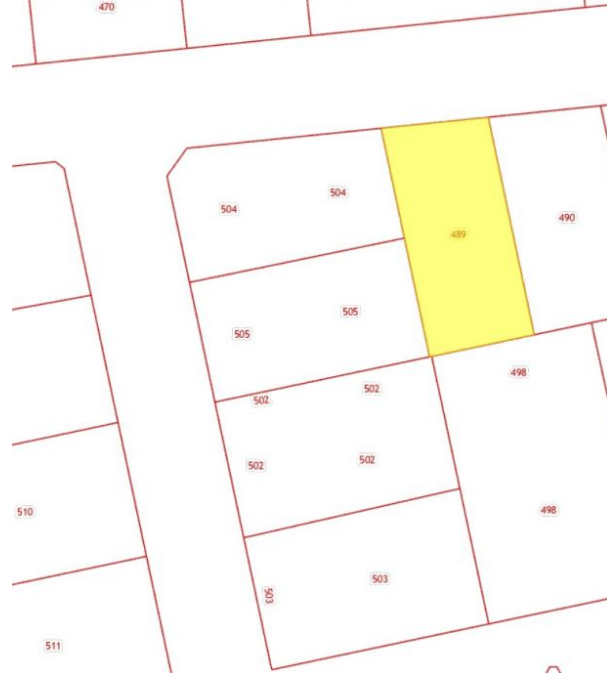

Продажа

Участок 8.1 соток ИЖС

посёлок Лесное, Лесное

поселок Лесное, ул Янтарная,

₽ 1 600 000

Продается участок в п. Лесное Светлогорского р-на площадью 8,1 сотки.
Категория земель: Земли населенных пунктов
Разрешенное использование: размещение домов индивидуальной жилой застройки.
Участок ровный, сухой. В шаговой доступности берег Балтийского моря, Финляндская бухта. 10 мин ходьбы, и перед Вами большой безлюдный пляж. Рядом находится поселок Приморье, в котором есть магазины, детский сад, школа. В 20 минутах езды по велодорожке курортный город Светлогорск, автобусное сообщение каждые 15 минут.
Если Вас заинтересовало наше предложение — звоните!
Показы по предварительной договоренности.
Предлагаем помощь в оформлении ипотеки и полное юридическое сопровождение сделки, работаем с регионами, оформляем сделки online. Являемся официальными партнерами всех банков, представленных в нашем регионе.
Оформляя ипотеку через нас, вы получаете скидку от 0,3% до 0,7% годовых по процентной ставке.

Площадь участка: **8.1 соток**
Расстояние до города: **1 км**

Тип участка: **ИЖС**

Специалист по недвижимости

Кунцевич Валерий Николаевич

+7(906)235-6905

alteza62@yandex.ru

АЛЬТЕЗА

+7 906 210 33 33