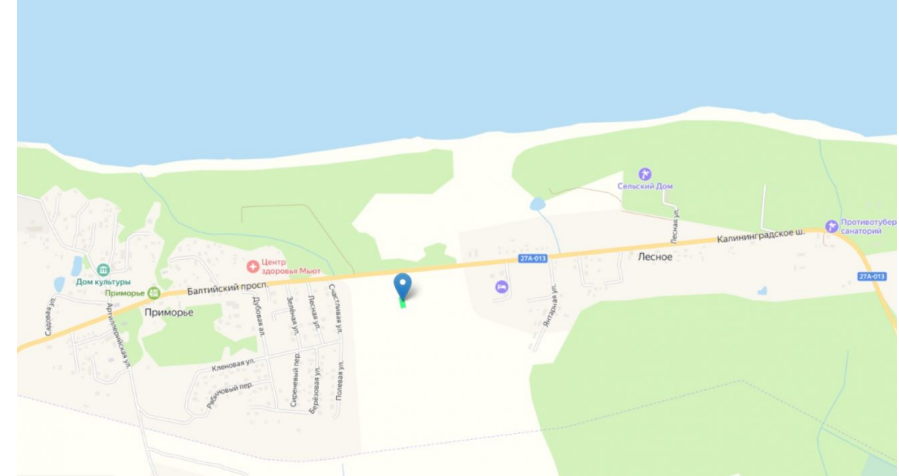

Продажа

Участок 8.1 соток ИЖС

посёлок Лесное, Лесное

поселок Лесное, ул Янтарная,

₽ 1 600 000

Продается участок в п. Лесное Светлогорского р-на площадью 8,1 сотки.
Категория земель: Земли населенных пунктов
Разрешенное использование: размещение домов индивидуальной жилой застройки.
Участок ровный, сухой. В шаговой доступности берег Балтийского моря, Финляндская бухта. 10 мин ходьбы, и перед Вами большой безлюдный пляж. Рядом находится поселок Приморье, в котором есть магазины, детский сад, школа. В 20 минутах езды по велодорожке курортный город Светлогорск, автобусное сообщение каждые 15 минут.
Если Вас заинтересовало наше предложение — звоните!
Показы по предварительной договоренности.
Предлагаем помощь в оформлении ипотеки и полное юридическое сопровождение сделки, работаем с регионами, оформляем сделки online. Являемся официальными партнерами всех банков, представленных в нашем регионе.
Оформляя ипотеку через нас, вы получаете скидку от 0,3% до 0,7% годовых по процентной ставке.

Площадь участка: **8.1 соток**
Расстояние до города: **1 км**

Тип участка: **ИЖС**

Специалист по недвижимости

Кунцевич Валерий Николаевич

+7(906)235-6905

alteza62@yandex.ru

АЛЬТЕЗА

+7 906 210 33 33