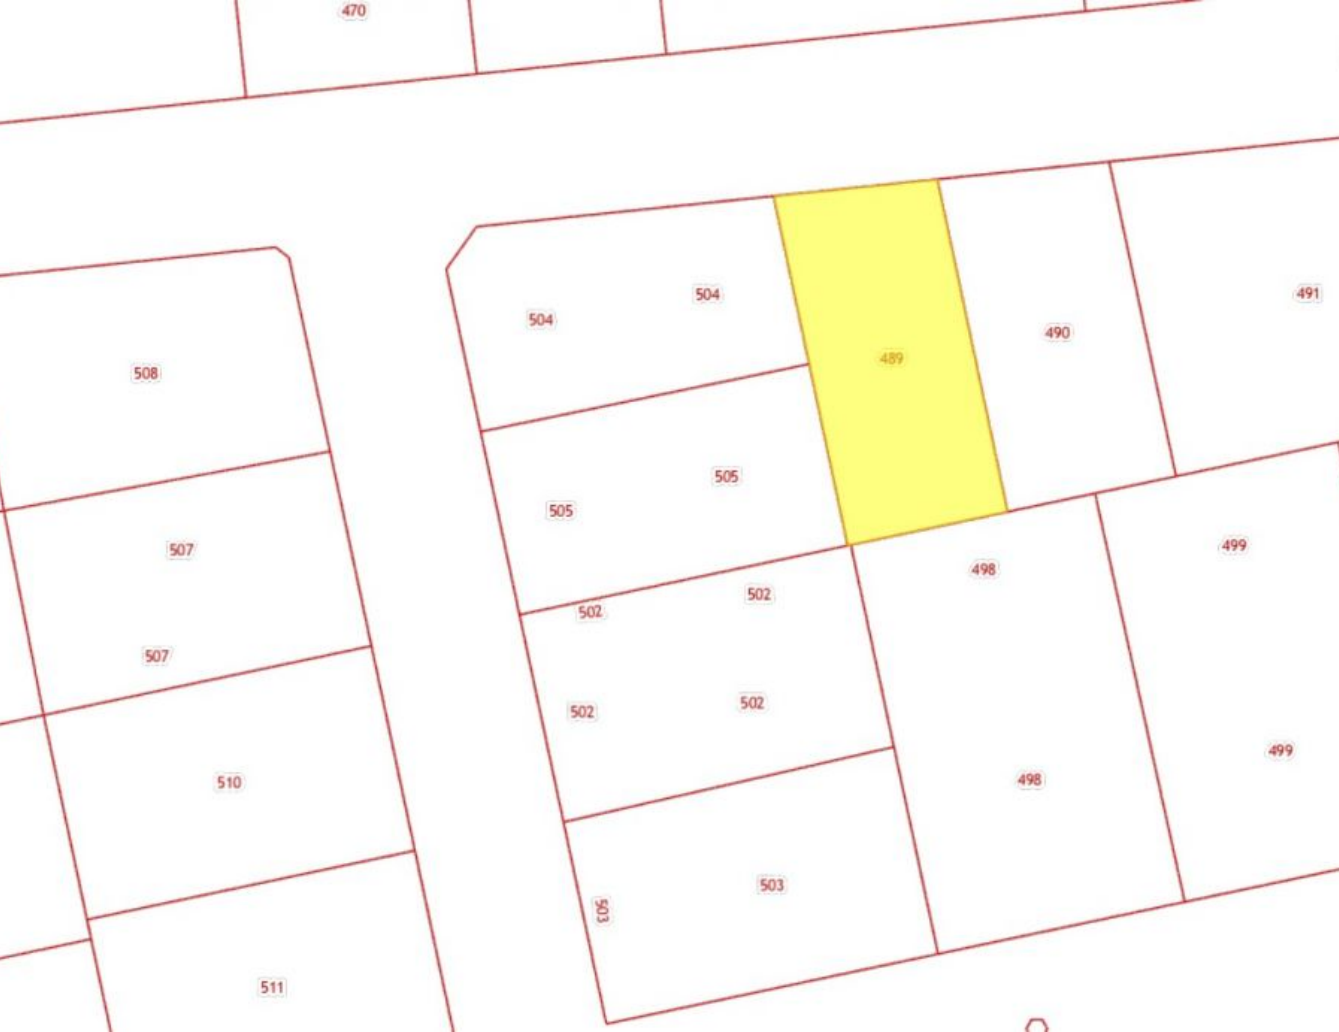

Продажа

Участок 8.1 соток ИЖС

посёлок Лесное, Лесное

поселок Лесное, ул Янтарная,

₽ 1 600 000

Продается участок в п. Лесное Светлогорского р-на площадью 8,1 сотки.
Категория земель: Земли населенных пунктов
Разрешенное использование: размещение домов индивидуальной жилой застройки.
Участок ровный, сухой. В шаговой доступности берег Балтийского моря, Финляндская бухта. 10 мин ходьбы, и перед Вами большой безлюдный пляж. Рядом находится поселок Приморье, в котором есть магазины, детский сад, школа. В 20 минутах езды по велодорожке курортный город Светлогорск, автобусное сообщение каждые 15 минут.
Если Вас заинтересовало наше предложение — звоните!
Показы по предварительной договоренности.
Предлагаем помощь в оформлении ипотеки и полное юридическое сопровождение сделки, работаем с регионами, оформляем сделки online. Являемся официальными партнерами всех банков, представленных в нашем регионе.
Оформляя ипотеку через нас, вы получаете скидку от 0,3% до 0,7% годовых по процентной ставке.

Площадь участка: **8.1 соток**
Расстояние до города: **1 км**

Тип участка: **ИЖС**

Специалист по недвижимости

Кунцевич Валерий Николаевич

+7(906)235-6905

alteza62@yandex.ru

АЛЬТЕЗА

+7 906 210 33 33