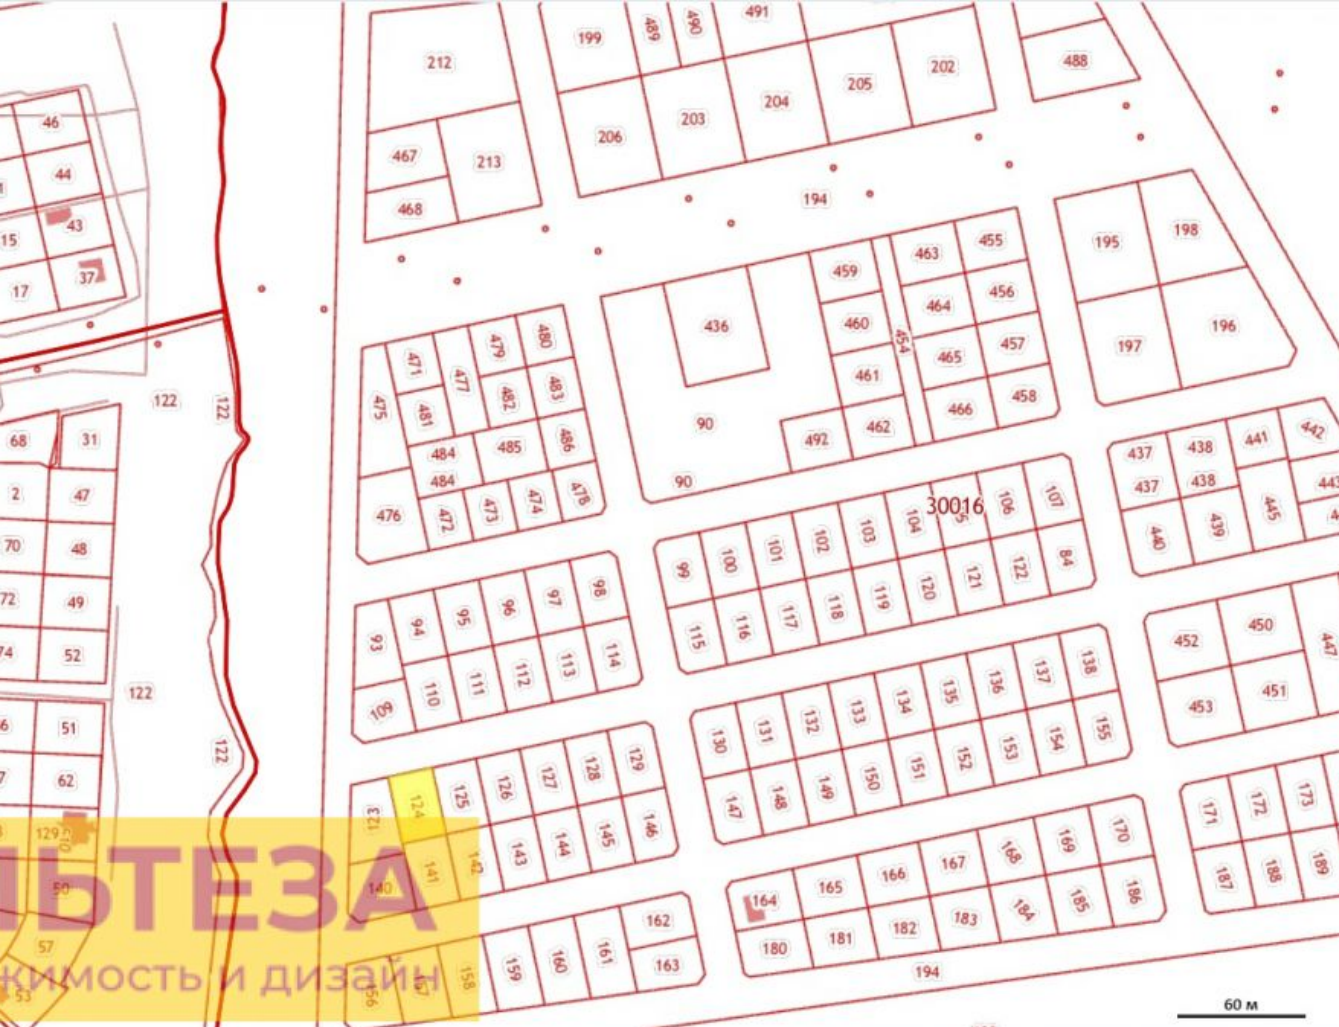

**Продажа**

**Участок 6.7 соток ИЖС**

посёлок Лесное, Лесное

поселок Лесное, ул Янтарная,

**₽ 1 400 000**

Продается участок в п. Лесное Светлогорского р-на площадью 6,7 соток.

Категория земель: Земли населённых пунктов

Разрешенное использование: под строительство индивидуального жилого дома  
Участок ровный, сухой. В шаговой доступности берег Балтийского моря, Финляндская бухта. 10 мин ходьбы, и перед Вами большой безлюдный пляж. Рядом находится поселок Приморье, в котором есть магазины, детский сад, школа. В 20 минутах езды по велодорожке курортный город Светлогорск, автобусное сообщение каждые 15 минут.

Площадь участка: **6.7 соток**  
Расстояние до города: **1 км**

Тип участка: **ИЖС**

Специалист по недвижимости

**Кунцевич Валерий Николаевич**

+7(906)235-6905

alteza62@yandex.ru

АЛЬТЕЗА

+7 906 210 33 33