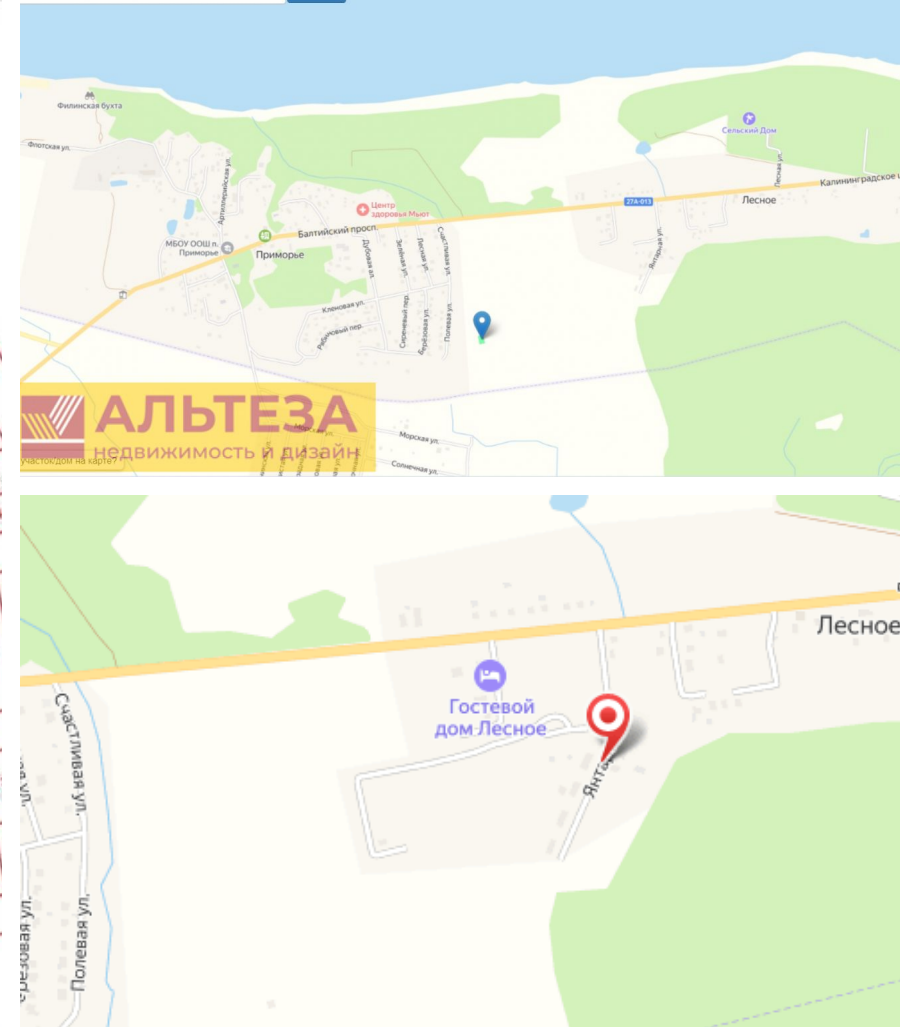

Тип участка: **ИЖС**