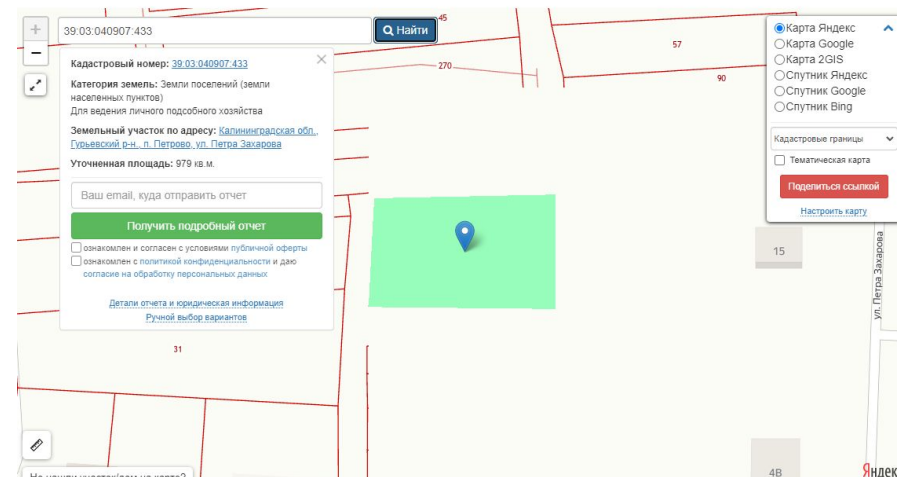

Продажа

Участок 10 соток ИЖС

Петрово, Петрово

Калининградская обл, Гурьевский р-н, поселок
Петрово, ул Петра Захарова

₽ 2 000 000

Продается земельный участок 10,0 соток в Гурьевском районе в пос. Петрово на ул. Петра Захарова.

Площадь участка: **10 соток**
Расстояние до города: **14.2 км**

Тип участка: **ИЖС**

Специалист по недвижимости

Крюкова Любовь Ивановна

+7(996)522-9853

alteza168@yandex.ru

АЛЬТЕЗА

+7 906 210 33 33