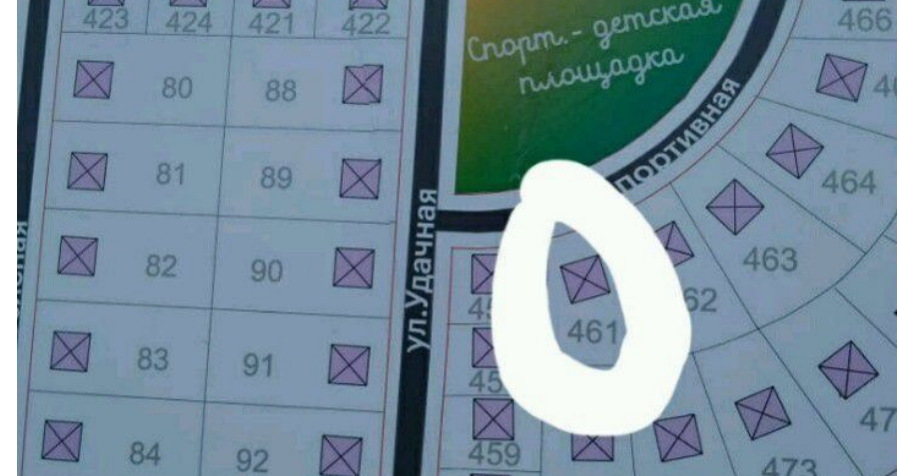

**Продажа**

**Участок 10 соток ИЖС**

Приморье, Приморье

Калининградская обл, Светлогорский р-н,  
поселок Приморье

**₽ 2 900 000**

Продается земельный участок площадью 10 соток в центре строящегося коттеджного поселка на берегу Балтийского моря, пгт. Приморье. Кадастровый номер 39:05:030513:461. К участку проведен газ и электричество. В коттеджном поселке 220 участков, поселок будет построен в едином стиле. Участок расположен в центре коттеджного поселка. Напротив участка по плану спортивная площадка. Единые фасадные заборы огороженная территория, круглосуточная охрана, широкие дороги с водоотводящими каналами. До Филинской бухты 10 минут ходьбы. Живописное побережье доступно для рыбной ловли и отдыха. Тихое место отдыха и комфортной жизни. Шикарный УЧАСТОК, шикарное место, отличная цена – цена ПОДАРОК ! На участке можно построить дом своей мечты, для постоянного проживания. Жду Вашего звонка !!! Звоните ! Торопитесь !

Площадь участка: **10 соток**  
Расстояние до города: **51.4 км**

Тип участка: **ИЖС**

Специалист по недвижимости

**Крюкова Любовь Ивановна**

+7(996)522-9853

alteza168@yandex.ru

АЛЬТЕЗА

+7 906 210 33 33