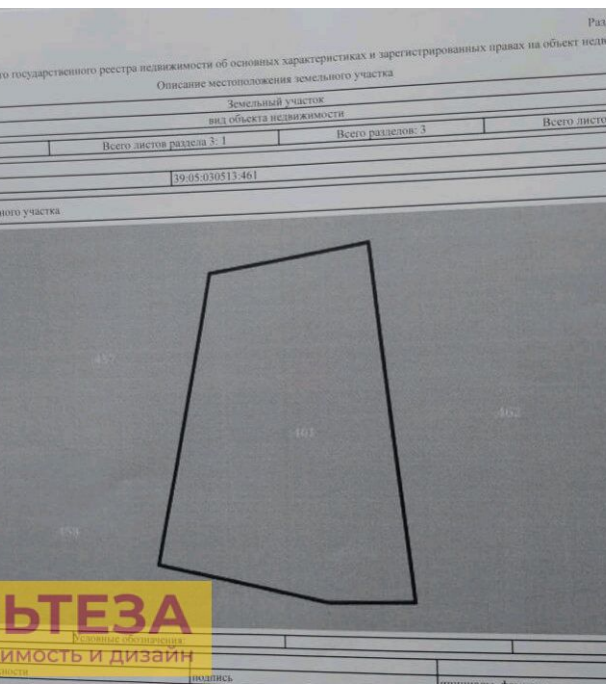

**Продажа**

**Участок 10 соток ИЖС**

Приморье, Приморье

Калининградская обл, Светлогорский р-н,  
поселок Приморье

**₽ 2 900 000**

Продается земельный участок площадью 10 соток в центре строящегося коттеджного поселка на берегу Балтийского моря, пгт. Приморье. Кадастровый номер 39:05:030513:461. К участку проведен газ и электричество. В коттеджном поселке 220 участков, поселок будет построен в едином стиле. Участок расположен в центре коттеджного поселка. Напротив участка по плану спортивная площадка. Единые фасадные заборы огороженная территория, круглосуточная охрана, широкие дороги с водоотводящими каналами. До Филинской бухты 10 минут ходьбы. Живописное побережье доступно для рыбной ловли и отдыха. Тихое место отдыха и комфортной жизни. Шикарный УЧАСТОК, шикарное место, отличная цена – цена ПОДАРОК ! На участке можно построить дом своей мечты, для постоянного проживания. Жду Вашего звонка !!! Звоните ! Торопитесь !

Площадь участка: **10 соток**  
Расстояние до города: **51.4 км**

Тип участка: **ИЖС**

Специалист по недвижимости

**Крюкова Любовь Ивановна**

+7(996)522-9853

alteza168@yandex.ru

АЛЬТЕЗА

+7 906 210 33 33