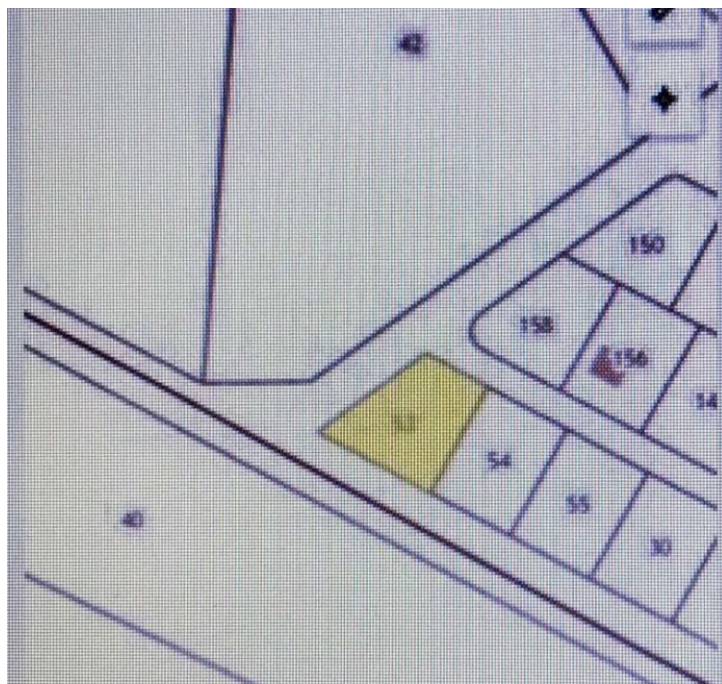

ИТЕЗА
Кимность и дизайн

Продажа

Участок 13.2 соток ИЖС

Прислово,

Калининградская обл, Зеленоградский р-н,
поселок Прислово

₽ 1 500 000

ЗА
дизайн

Продается земельный участок 13,2 сотки в Зеленоградском районе в пос. Прислово. Участок В СОБСТВЕННОСТИ ! Участок прямоугольный (правильной формы), сухой и ровный. Участок подходит под застройку блок-секцией. Есть ГПЗУ.

Площадь участка: **13.2 соток**
Расстояние до города: **52.2 км**

Тип участка: **ИЖС**

Специалист по недвижимости

Крюкова Любовь Ивановна

+7(996)522-9853

alteza168@yandex.ru

АЛЬТЕЗА

+7 906 210 33 33