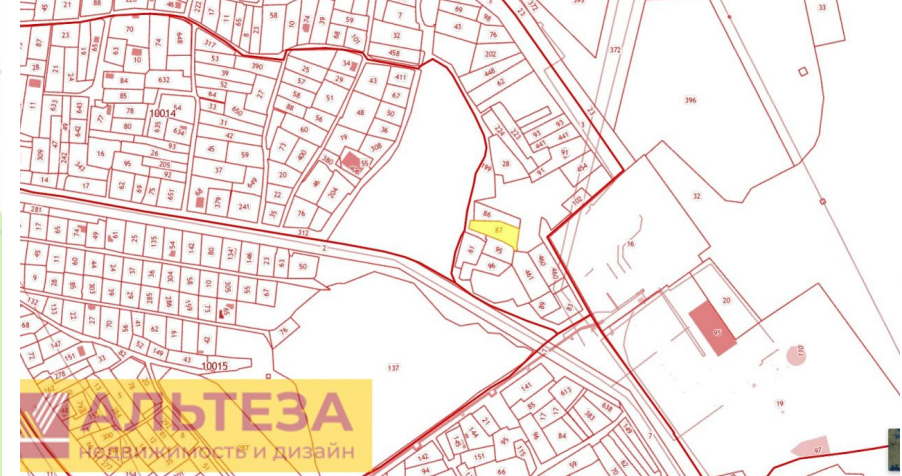

Тип участка: **СНТ Садоводство**