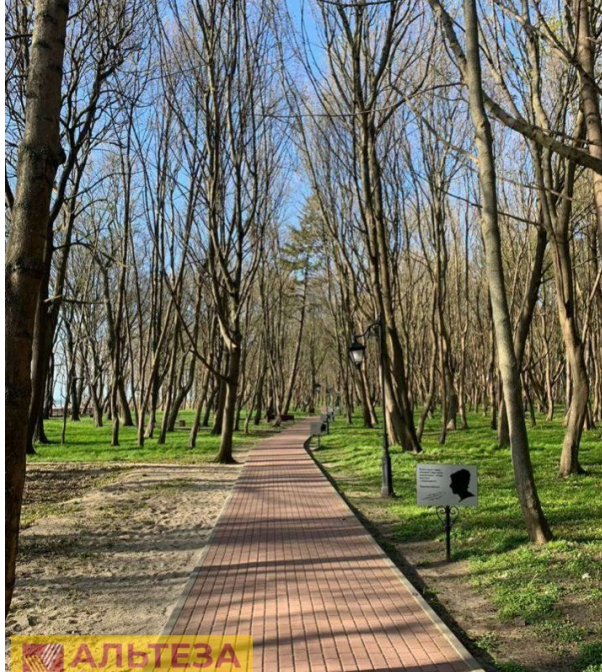

Рядом с Янтарным сосредоточены крупнейшие в мире (около 90%) запасы янтаря. На территории поселка расположены самый широкий в Калининградской области песчаный морской пляж, большое живописное озеро, образовавшееся на месте бывшего янтарного карьера, парк с редкими деревьями, возраст которых достигает нескольких сотен лет. Летом в Янтарном проводятся отборочные туры чемпионата России и международные турниры по пляжному футболу, пляжному волейболу, регби, заплывы на озере Янтарном — «Янтарная миля» и различные фестивали. Расстояние до аэропорта и ж/д вокзала Калининграда – 50 км.

Если Вас заинтересовало наше предложение — звоните!

Показы по предварительной договоренности. Предлагаем помощь в оформлении ипотеки и полное юридическое сопровождение сделки, работаем с регионами, оформляем сделки on-line. Являемся официальными партнерами всех банков, представленных в нашем регионе. Оформляя ипотеку через нас, вы получаете скидку от 0,3% до 0,7% годовых по процентной ставке.