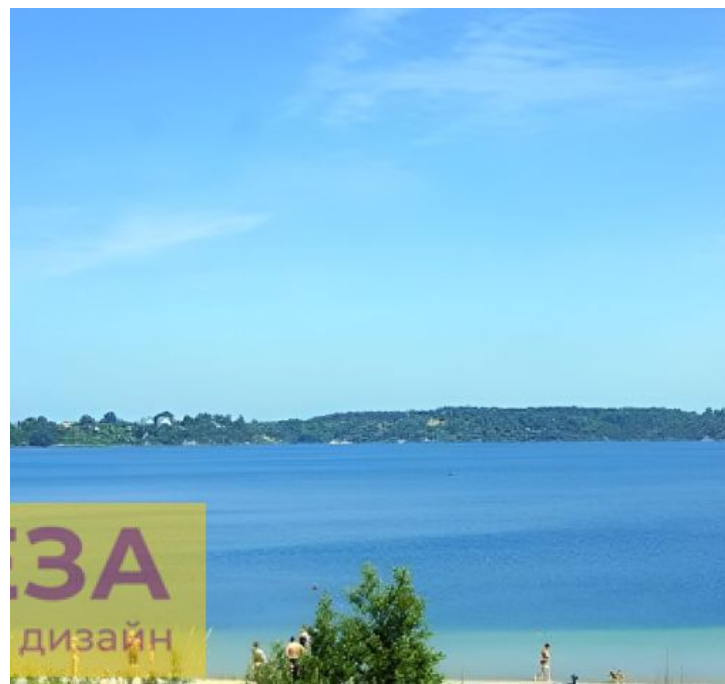

Продажа

Участок 8.4 соток СНТ Садоводство

посёлокородского типа Янтарный, СНТ
Садовник

СНТ Садовник, ул Урожайная,

₽ **3 700 000**

Продается участок на берегу Балтийского моря в п Янтарный Зеленоградского р-на в СНТ Садовник недалеко от озера Синявино площадью 8,4 соток . Категория земель: Земли населённых пунктов Разрешенное использование: под садоводство Хорошие подъездные пути. До моря 13 мин. пешком 5 мин. до супермаркета Виктория. Электричество рядом с участком, Янтарный – спокойное и экологически чистое место на российском побережье в центре Европы. Это один из самых динамично развивающихся курортов Калининградской области, где создается современная дорожная, социальная, торговая и сервисная инфраструктура.

Рядом с Янтарным сосредоточены крупнейшие в мире (около 90%) запасы янтаря. На территории поселка расположены самый широкий в Калининградской области песчаный морской пляж, большое живописное озеро, образовавшееся на месте бывшего янтарного карьера, парк с редкими деревьями, возраст которых достигает нескольких сотен лет. Летом в Янтарном проводятся отборочные туры чемпионата России и международные турниры по пляжному футболу, пляжному волейболу, регби, заплывы на озере Янтарном — «Янтарная миля» и различные фестивали. Расстояние до аэропорта и ж/д вокзала Калининграда – 50 км.