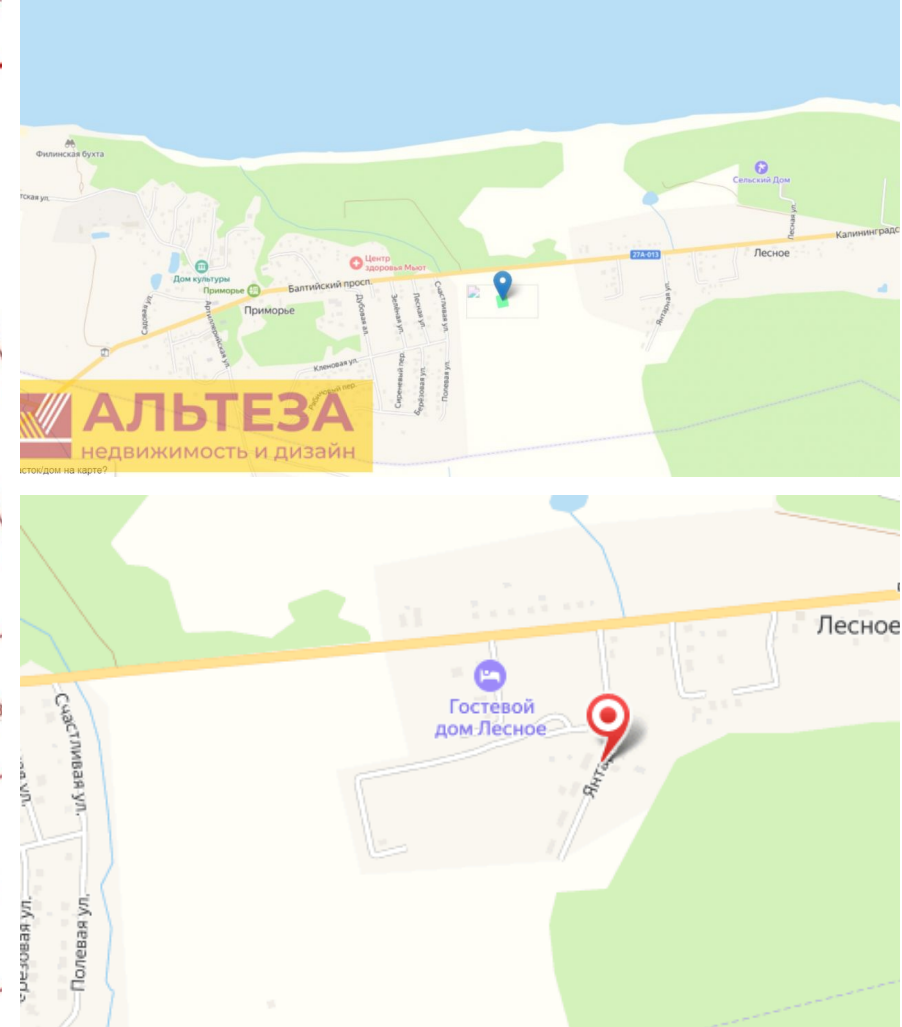

Тип участка: **ИЖС**