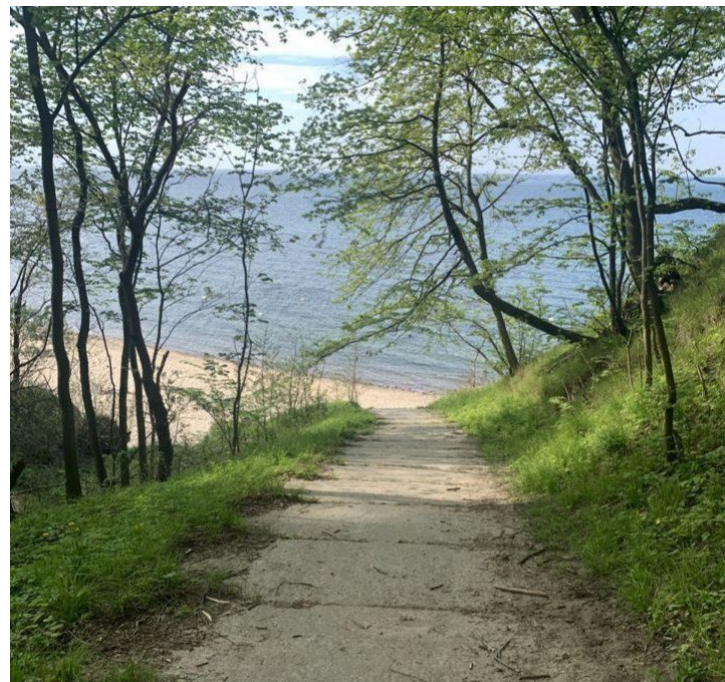

**Продажа**

**Участок 10.14 соток ИЖС**

посёлок Лесное, Лесное

поселок Лесное, ул Янтарная,

**₽ 2 250 000**

Продается участок в п. Лесное Светлогорского р-на площадью 10,14 соток.

Категория земель: Земли населённых пунктов

Разрешенное использование: размещение домов индивидуальной жилой застройки

Аренда до 2056 г.

Участок ровный, сухой. Электричество 15 кВт

подведено. В шаговой доступности берег Балтийского моря, Финляндская бухта. 10 мин

ходьбы, и перед Вами большой безлюдный пляж. Рядом находится поселок Приморье, в

котором есть магазины, детский сад, школа. В 20

минутах езды по велодорожке курортный город Светлогорск, автобусное сообщение каждые 15

г Калининград, ул Сергеева, д 14

A yellow banner with the text 'ЕЗА' in large red letters and 'и дизайн' in smaller red letters below it. The banner is positioned at the bottom of the image, partially overlapping the landscape. The background of the entire image is a scenic view of a coastline at sunset or sunrise, with a forested hillside in the foreground and the sea in the distance under a cloudy sky.