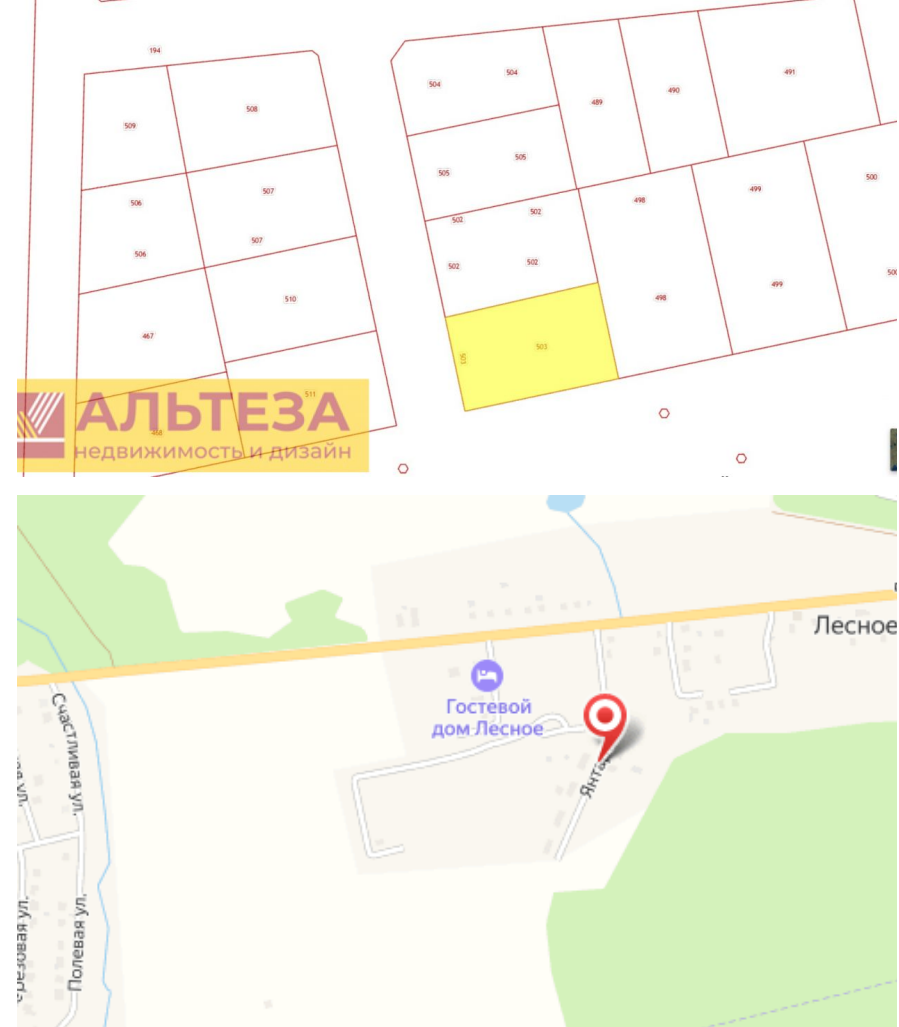

Тип участка: **ИЖС**