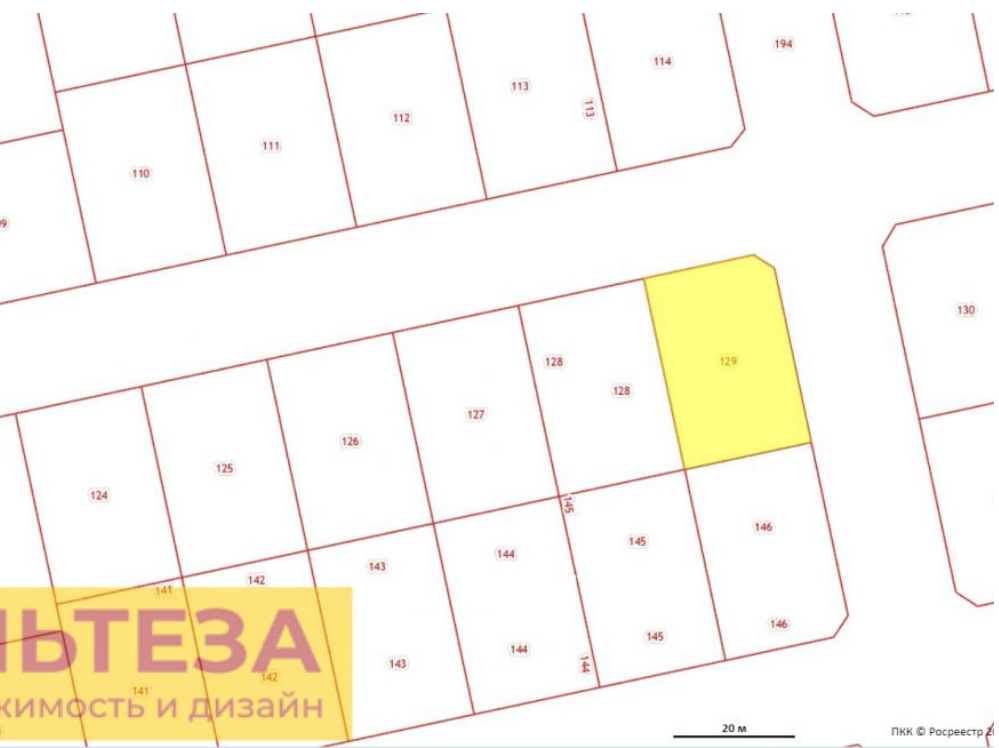

Продажа

Участок 6.7 соток ИЖС

посёлок Лесное, Лесное

поселок Лесное, ул Янтарная,

₽ 1 300 000

Продается участок в п. Лесное Светлогорского р-на площадью 6,7 соток.
Категория земель: Земли населённых пунктов
Разрешенное использование: под строительство индивидуального жилого дома
Форма собственности: Частная собственность
Участок ровный, сухой. По программе благоустройства администрации Светлогорского района предусмотрена реализация коммуникаций: центральный газ; проезжая часть. Уже построена пешеходная и вело дорожка от посёлка до г. Светлогорск протяжённость 6 км. От центральной дороги к ЗУ произведено строительство центрального/второстепенного проезда через улицу Янтарная к ЗУ. Спуск к морю через дорогу напротив участков. Рядом проходит велодорожка до Светлогорска. В шаговой доступности берег Балтийского моря, Финляндская бухта. В соседнем поселке Приморье есть магазины, детский сад, школа. Великолепная инвестиция – до моря 15 минут, до Светлогорска 5 км. Песчаный пляж, велодорожка, лесной массив – все рядом. Если Вас заинтересовало наше предложение — звоните!
Показы по предварительной договоренности. Предлагаем помощь в оформлении ипотеки и полное юридическое сопровождение сделки, работаем с регионами, оформляем сделки on-line. Являемся официальными партнерами всех банков, представленных в нашем регионе. Оформляя ипотеку через нас, вы получаете скидку от 0,3% до 0,7% годовых по процентной ставке.

Площадь участка: **6.7 соток**
Расстояние до города: **1 км**

Тип участка: **ИЖС**

Специалист по недвижимости

Кунцевич Валерий Николаевич

+7(906)235-6905

alteza62@yandex.ru

АЛЬТЕЗА

+7 906 210 33 33