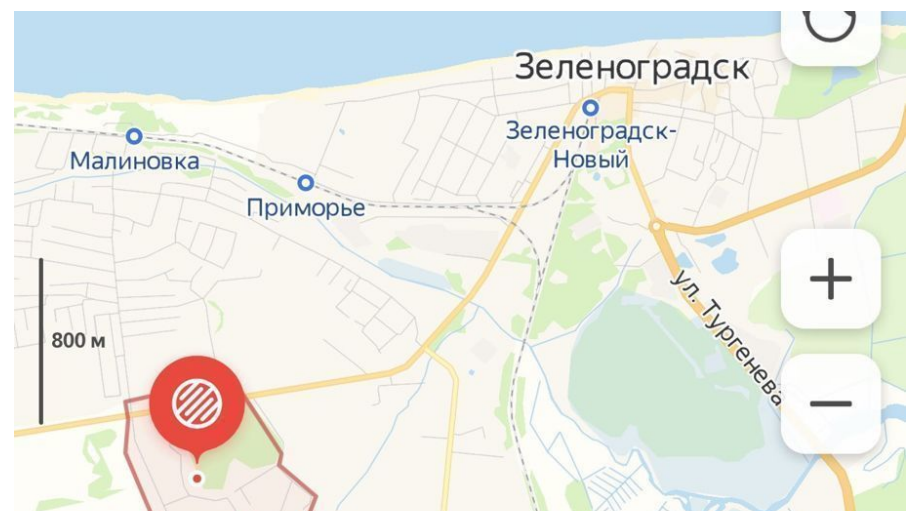

В окрестностях поселка прекрасная и живописная природа.

Участок ровный, сделано межевание. Освещённая улица, асфальтная дорога. Коммуникации вдоль участка, хорошие подъездные пути. В пешей доступности магазин, автобусная остановка (в том числе школьного) , откуда вы сможете добраться до Калининграда или Зеленоградска. Вокруг идёт активная застройка. , Строится новый микрорайон Кранц-сити. До побережья Балтийского моря 2,5 км.

Площадь участка: **20 соток**  
Расстояние до города: **1 км**

Тип участка: **ИЖС**

**АЛЬТЕЗА**  
Недвижимость и дизайн

**АЛЬТЕЗА**  
Недвижимость и дизайн

Специалист по недвижимости

**Кунцевич Валерий Николаевич**