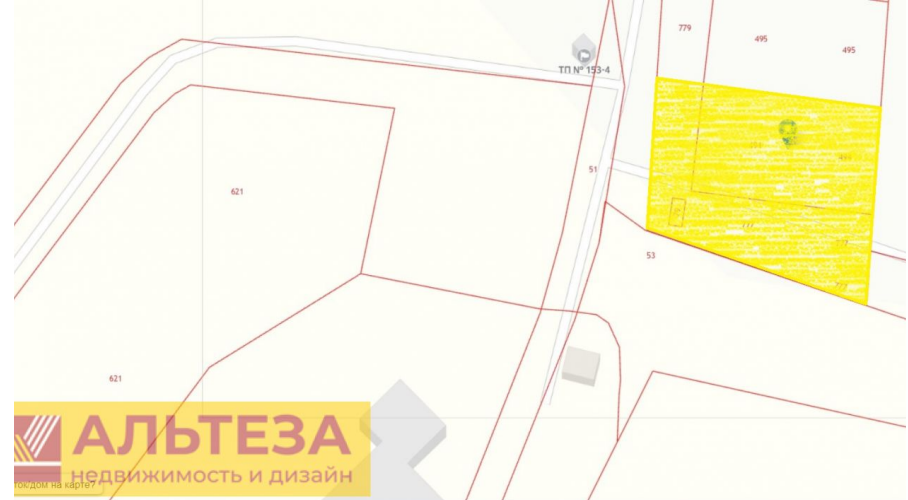

## **Участок 20 соток ИЖС**

Зеленоградск,

Россия, Калининградская область,  
Зеленоградск, посёлок Клинцовка, Лазоревая  
улица

**₽ 2 600 000**

Продается земельный участок площадью 20 соток ( два смежных участка) вблизи Балтийского моря поселок Клинцовка . Недалеко расположен национальный природный парк «Куршская коса».

Площадь участка: **20 соток**  
Расстояние до города: **1 км**

Тип участка: **ИЖС**

**АЛЬТЕЗА**  
Недвижимость и дизайн

**АЛЬТЕЗА**  
Недвижимость и дизайн

Специалист по недвижимости

**Кунцевич Валерий Николаевич**