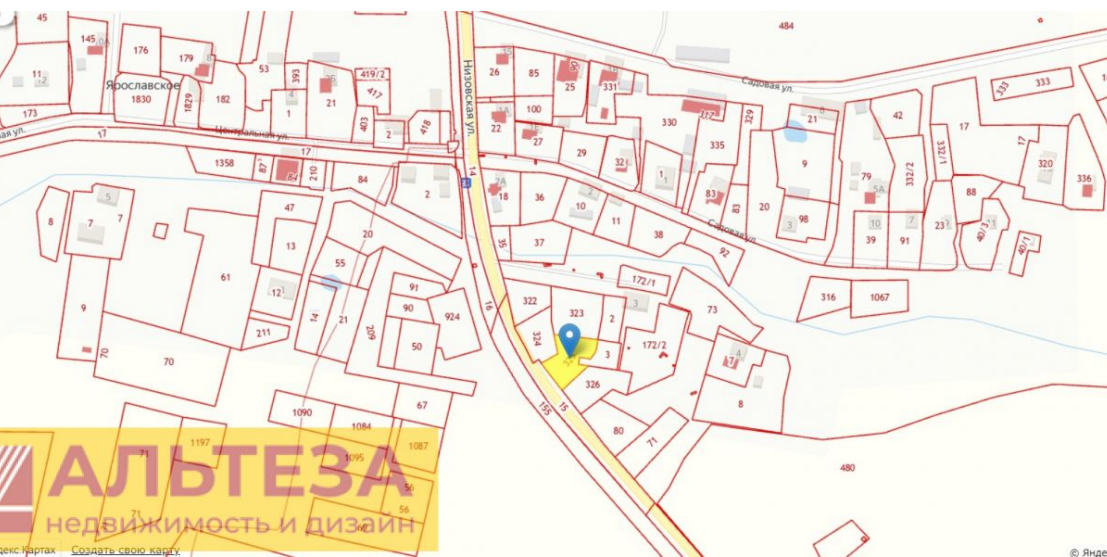

Продажа

**Участок 10 соток ИЖС**

посёлок Ярославское, Ярославское

поселок Ярославское, ул Низовская,

₽ **550 000**

Продается участок в поселке Ярославское Гурьевский муниципального округа площадью 10 соток .Ориентиры — поселок Константовка, Аистово, Гурьевск.  
Категория земель: Земли поселений (земли населенных пунктов)  
Форма собственности: Частная собственность  
по документу: для индивидуального жилищного строительства  
Участок ровный, сухой. Хорошие подъездные пути.  
Центральная улица поселка  
На границе электричество — 15 кВт от «Янтарь-Энерго», поселок газифицирован. В ближайшем окружении поселка — частные коттеджи и малоэтажные жилые дома, однородная среда. Достраивается один из крупнейших вейк-парков России с развитой инфраструктурой в п Аистово.  
Ярославское — быстро развивающийся поселок в 7 км от г. Гурьевска, в 17 км от г. Калининград, в 40 км от г. Зеленоградск  
Общественный транспорт (104 автобус), почта, магазины.  
Минимальная удаленность от города, позволит использовать участок после строительства для постоянного проживания.  
Если Вас заинтересовало наше предложение — звоните!  
Показы по предварительной договоренности.  
Предлагаем помощь в оформлении ипотеки и полное юридическое сопровождение сделки, работаем с регионами, оформляем сделки on-line. Являемся официальными партнерами всех банков, представленных в нашем регионе. Оформляя ипотеку через нас, вы получаете скидку от 0,3% до 0,7% годовых по процентной ставке.

Площадь участка: **10 соток**

Тип участка: **ИЖС**

 **АЛЬТЕЗА**  
недвижимость и дизайн

 **АЛЬТЕЗА**  
недвижимость и дизайн

 **АЛЬТЕЗА**  
недвижимость и дизайн

Специалист по недвижимости

**Кунцевич Валерий Николаевич**