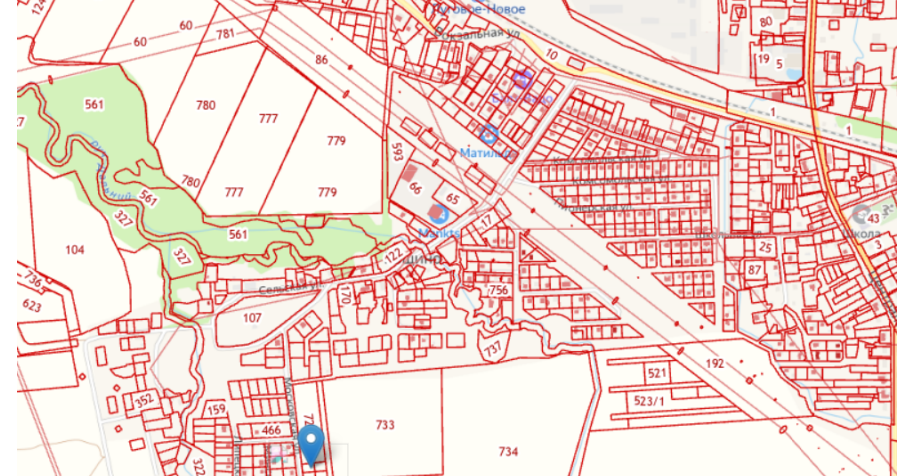

[Детали отчета и юридическая информация](#)

[Ручной выбор вариантов](#)

Площадь участка: **6.5 соток**  
Расстояние до города: **2 км**

Тип участка: **ИЖС**

Специалист по недвижимости

**Ситников Андрей Николаевич**