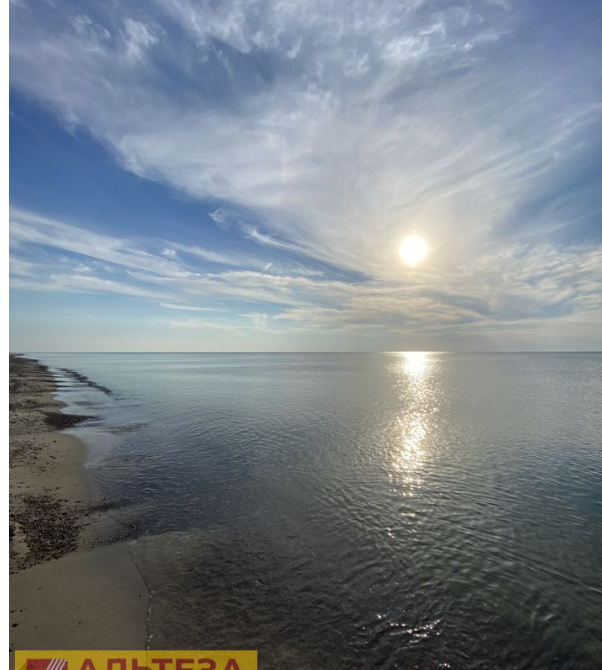

Продается земельный участок площадью 9 соток в п.Прислово СНТ «Светлогорское». СНТ расположено между п. Синявино и п.Донское. До озера Синявино 1,5 км. До моря 2,5.

Категория земель: Земли сельскохозяйственного назначения

Форма собственности: Частная собственность

Разрешенное использование: ведение садоводства

Подъездные пути — грунтовая дорога. Есть возможность подключить электричество. Рядом находится п. Синявино с его знаменитым живописным озером, образовавшимся на месте бывшего янтарного карьера и п. Янтарный с лучшим и самым широким в Калининградской области песчаным морским пляжем.

Летом в Янтарном проводятся отборочные туры чемпионата России и международные турниры по пляжному футболу, пляжному волейболу, регби, заплывы на озере Янтарном — «Янтарная миля» и различные фестивали. Расстояние до аэропорта и ж/д вокзала Калининграда — 50 км.

До озера Синявино 1,5 км. До моря- 2,5 км.

Если Вас заинтересовало наше предложение — звоните!

Показы по предварительной договоренности.

Предлагаем помощь в оформлении ипотеки и полное юридическое сопровождение сделки, работаем с регионами, оформляем сделки on-line. Являемся официальными партнерами всех банков, представленных в нашем регионе. Оформляя ипотеку через нас, вы получаете скидку от 0,3% до 0,5% годовых по процентной ставке.