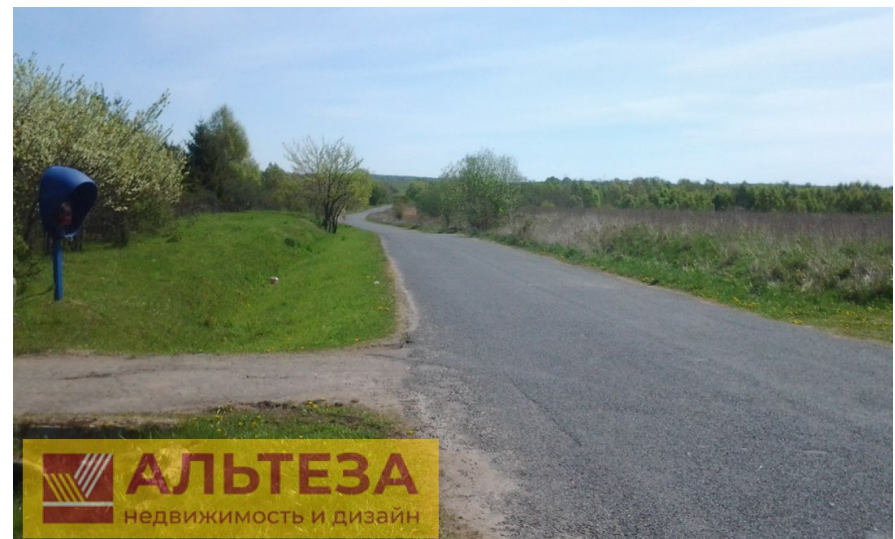

Тип участка: **СНТ Садоводство**