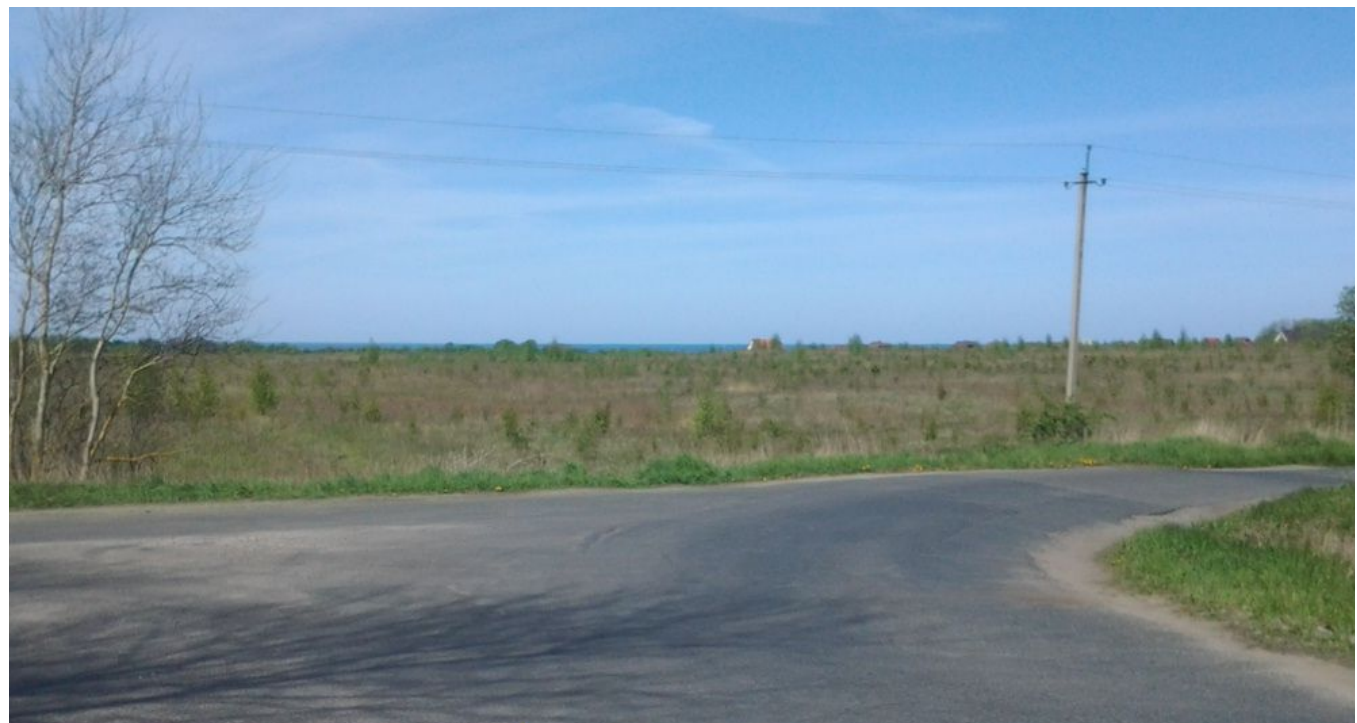

Продается земельный участок площадью 12 соток в п.Прислово Категория земель: Земли населённых пунктов

Разрешенное использование: для ведения личного подсобного хозяйства

Форма собственности: Частная собственность

Подъездные пути — хорошие (участок находится у дороги). Есть возможность подключить электричество (по границе участка) . Рядом находится п. Синявино с его знаменитым живописным озером,

образовавшимся на месте бывшего янтарного карьера и п. Янтарный с лучшим и самым широким в Калининградской области песчаным морском пляжем.

Летом в Янтарном проводятся отборочные туры чемпионата России и международные турниры по пляжному футболу, пляжному волейболу, регби,

заплывы на озере Янтарном — «Янтарная миля» и различные фестивали. Расстояние до аэропорта и ж/д вокзала Калининграда – 50 км.

До озера Синявино 1,5 км. До моря- 2,5 км.

Если Вас заинтересовало наше предложение — звоните!

Показы по предварительной договоренности.

Предлагаем помощь в оформлении ипотеки и полное юридическое сопровождение сделки, работаем с регионами, оформляем сделки on-line. Являемся официальными партнерами всех банков,

представленных в нашем регионе. Оформляя ипотеку через нас, вы получаете скидку от 0,3% до 0,5% годовых по процентной ставке.

АЛЬТЕЗА
Недвижимость и дизайн