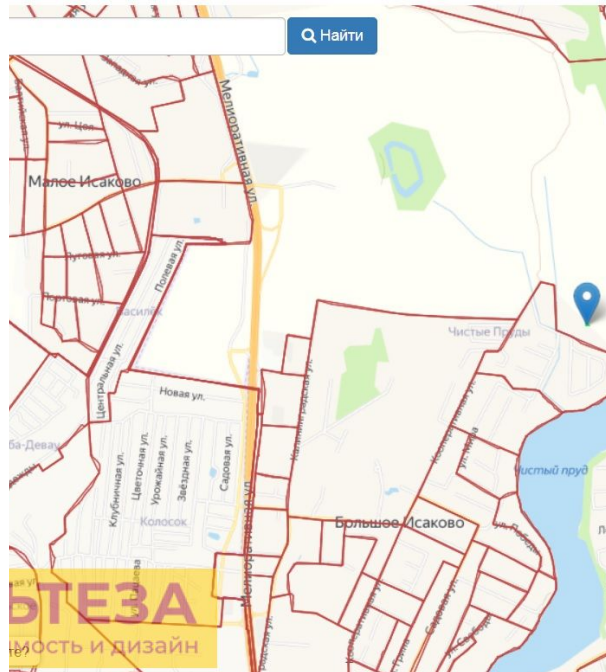

Продажа

Участок 6 соток ИЖС

посёлок Большое Исаково, Большое Исаково
поселок Большое Исаково, ул Крайняя,

₽ **5 150 000**

Продается участок площадью 5,4 соток в пос. Большое Исаково ул. Крайняя . Участок угловой, ровный, сухой. Находится на возвышенности. ГПЗУ получено . Газ га границе участка. Электричество есть.

9:03:060010:450

Найти

Владимирск

Калиновк

Чистые Пруды

Большое Исаково

Чистый пруд

Летняя ул.