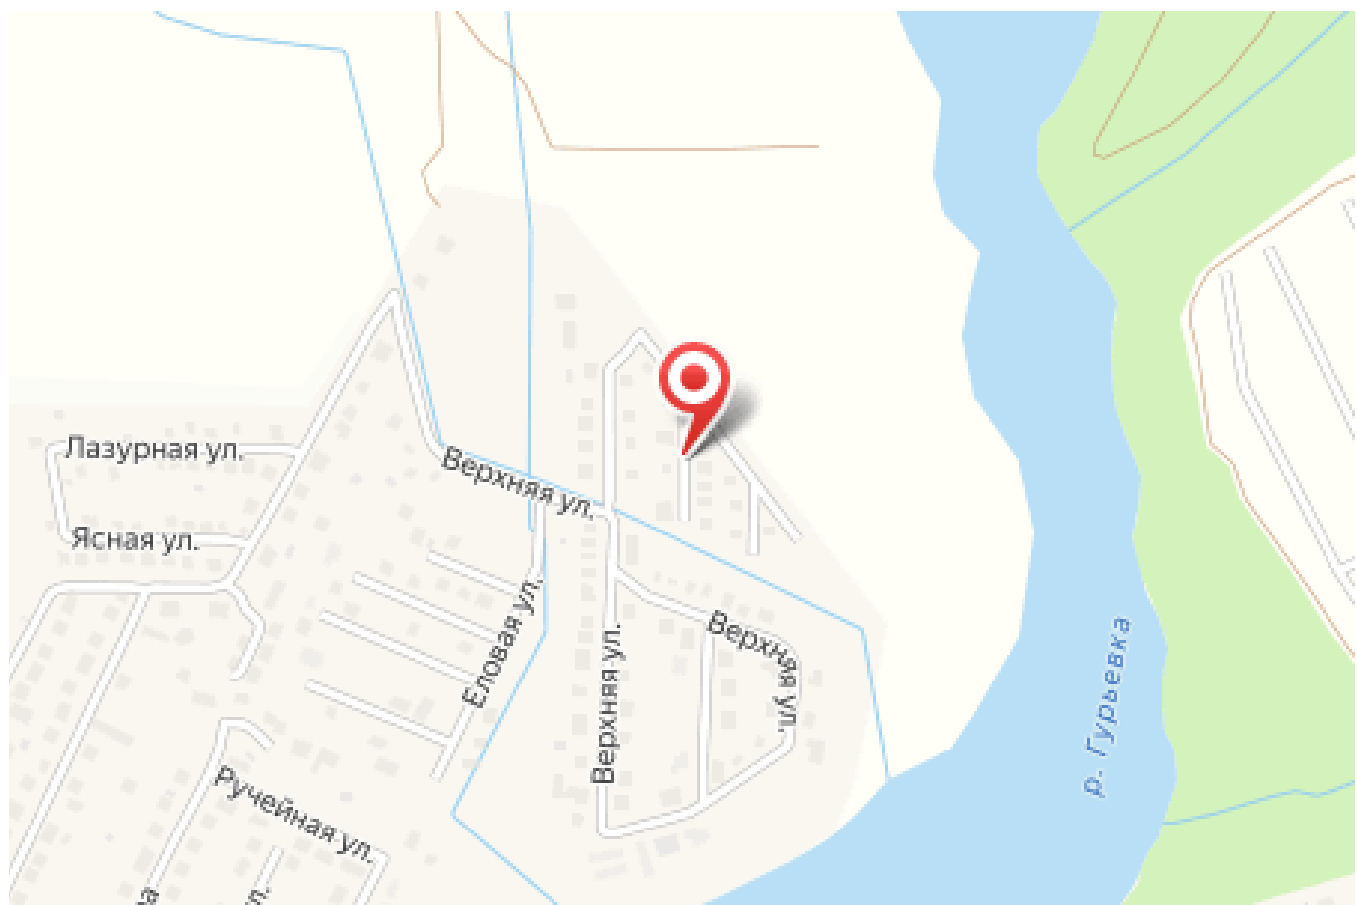

Продажа

Участок 6 соток ИЖС

посёлок Большое Исаково, Большое Исаково
поселок Большое Исаково, ул Крайняя,

₽ **5 150 000**

Продается участок площадью 5,4 соток в пос. Большое Исаково ул. Крайняя . Участок угловой, ровный, сухой. Находится на возвышенности. ГПЗУ получено . Газ га границе участка. Электричество есть.

9:03:060010:450

Найти

Владимирск

Калиновк

Чистые Пруды

Большое Исаково

Чистый пруд

Летняя ул.