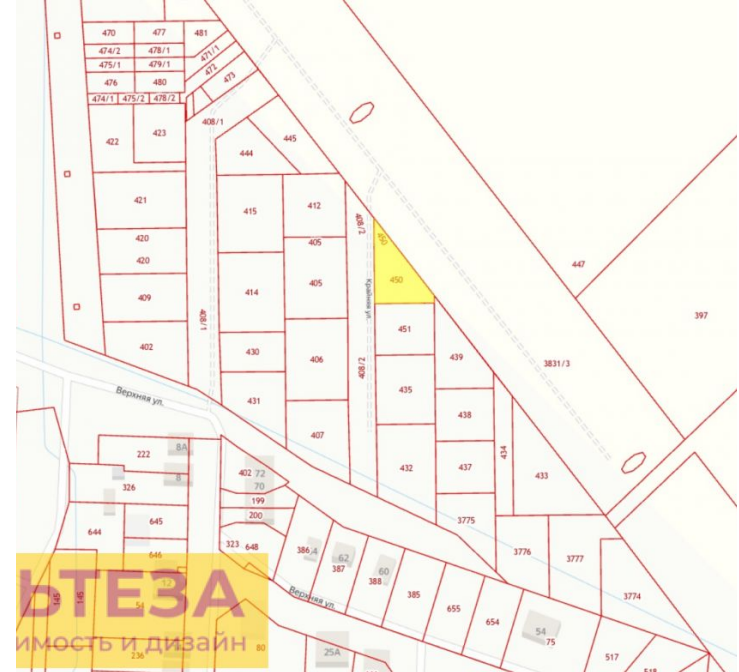

Продажа

Участок 6 соток ИЖС

посёлок Большое Исаково, Большое Исаково
поселок Большое Исаково, ул Крайняя,

₽ **5 150 000**

Продается участок площадью 5,4 соток в пос. Большое Исаково ул. Крайняя . Участок угловой, ровный, сухой. Находится на возвышенности. ГПЗУ получено . Газ га границе участка. Электричество есть.

9:03:060010:450

Найти

Владимирск

Калиновк

Чистые Пруды

Большое Исаково

Чистый пруд

Летняя ул.