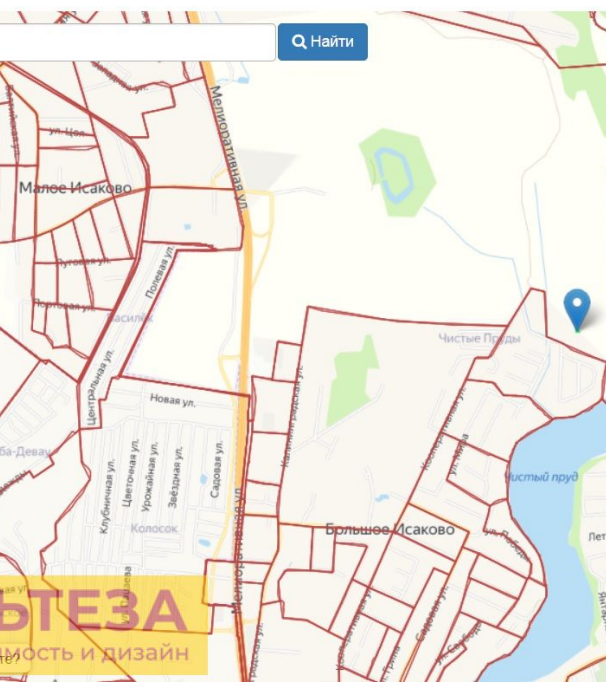

Продажа

Участок 6 соток ИЖС

посёлок Большое Исаково, Большое Исаково
поселок Большое Исаково, ул Крайняя,

₽ **5 150 000**

Продается участок площадью 5,4 соток в пос. Большое Исаково ул. Крайняя . Участок угловой, ровный, сухой. Находится на возвышенности. ГПЗУ получено . Газ га границе участка. Электричество есть.

9:03:060010:450

Найти

Владимирск

Калиновк

Чистые Пруды

Большое Исаково

Чистый пруд

Летняя ул.