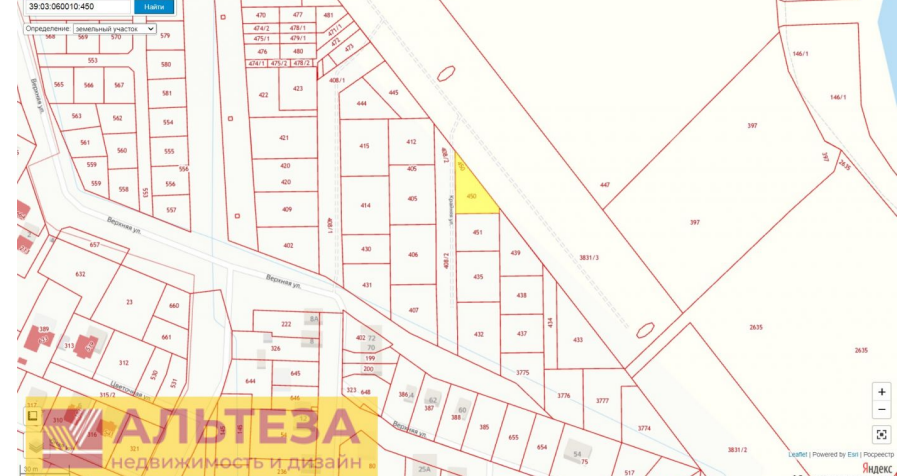

АЛЬТЕЗА
недвижимость и дизайн