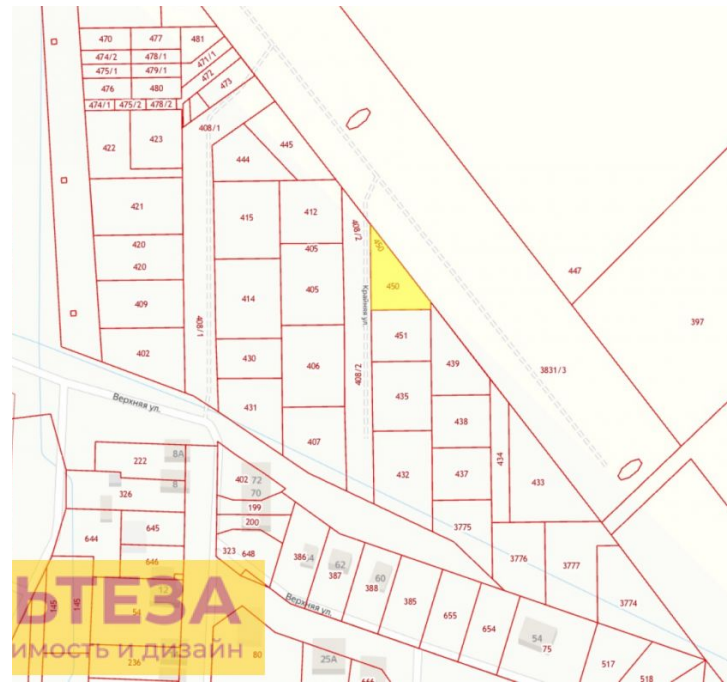

Продажа

Участок 6 соток ИЖС

посёлок Большое Исаково, Большое Исаково
поселок Большое Исаково, ул Крайняя,

₽ **5 150 000**

Продается участок площадью 5,4 соток в пос. Большое Исаково ул. Крайняя . Участок угловой, ровный, сухой. Находится на возвышенности. ГПЗУ получено . Газ га границе участка. Электричество есть.

9:03:060010:450

Найти

Владимирск

Калиновк

Чистые Пруды

Большое Исаково

Чистый пруд

Летняя ул.