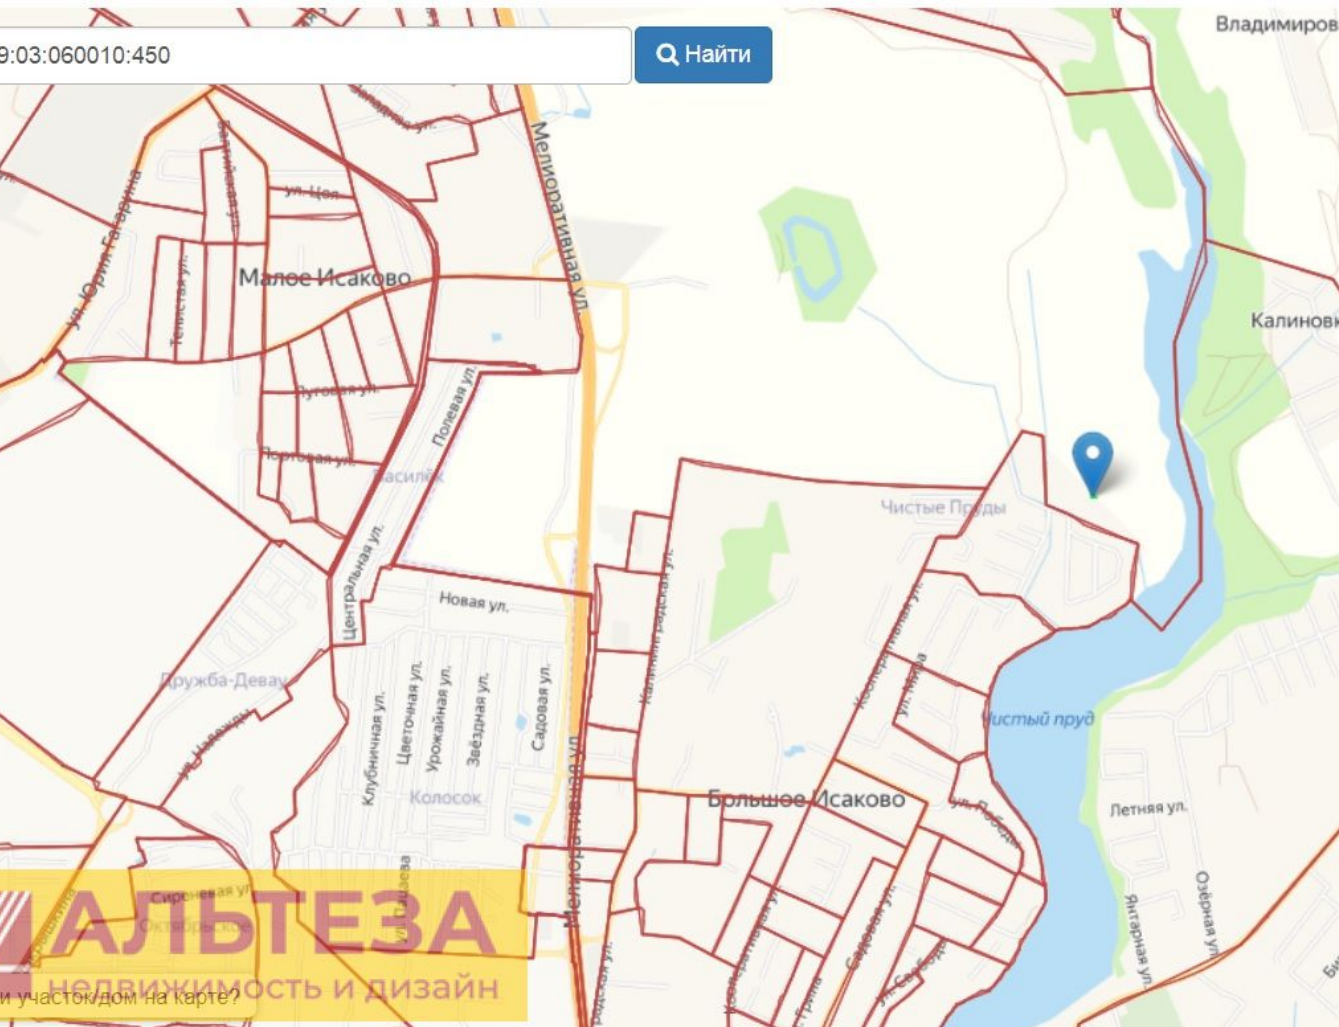

Продажа

Участок 6 соток ИЖС

посёлок Большое Исаково, Большое Исаково
поселок Большое Исаково, ул Крайняя,

₽ **5 150 000**

Продается участок площадью 5,4 соток в пос. Большое Исаково ул. Крайняя . Участок угловой, ровный, сухой. Находится на возвышенности. ГПЗУ получено . Газ га границе участка. Электричество есть.

9:03:060010:450

Найти

Владимирск

Калиновк

Чистые Пруды

Большое Исаково

Чистый пруд

Летняя ул.