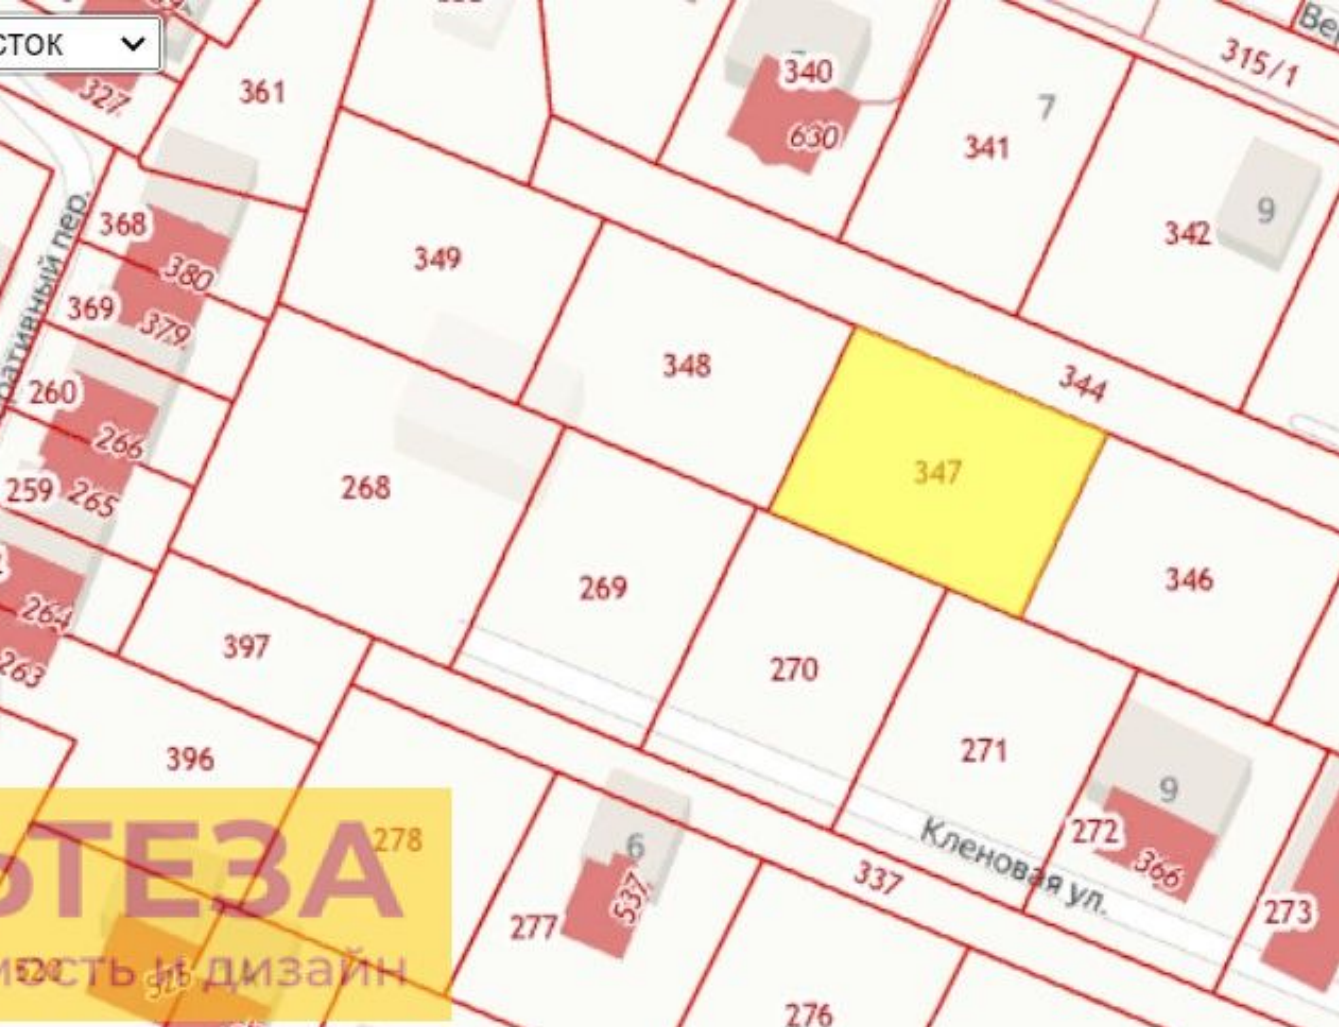

Продажа

Участок 8 соток ИЖС

посёлок Большое Исаково, Большое Исаково

поселок Большое Исаково, ул Еловая,

₽ **6 200 000**

Продается участок площадью 8 соток в пос. Большое Исаково ул.Еловая . Участок ровный, сухой. На возвышенности. Категория земель: Земли поселений (земли населенных пунктов) для индивидуального жилищного строительства
Электричество по границе участка .
Если Вас заинтересовало наше предложение — звоните!
Показы по предварительной договоренности.
Предлагаем помощь в оформлении ипотеки и полное юридическое сопровождение сделки, работаем с регионами, оформляем сделки on-line. Являемся официальными партнерами всех банков, представленных в нашем регионе.
Оформляя ипотеку через нас, вы получаете скидку от 0,3% до 0,7% годовых по процентной ставке.

Площадь участка: **8 соток**
Расстояние до города: **1 км**

Тип участка: **ИЖС**

Специалист по недвижимости

Кунцевич Валерий Николаевич

+7(906)235-6905

alteza62@yandex.ru

АЛЬТЕЗА

+7 906 210 33 33