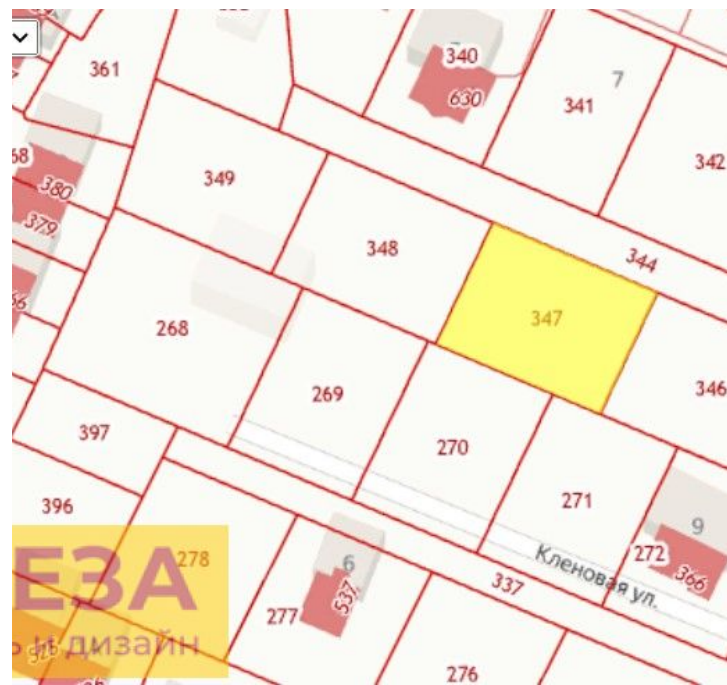

Продажа

Участок 8 соток ИЖС

посёлок Большое Исаково, Большое Исаково

поселок Большое Исаково, ул Еловая,

₽ **6 200 000**

Продается участок площадью 8 соток в пос. Большое Исаково ул.Еловая . Участок ровный, сухой. На возвышенности. Категория земель: Земли поселений (земли населенных пунктов) для индивидуального жилищного строительства
Электричество по границе участка .
Если Вас заинтересовало наше предложение — звоните!
Показы по предварительной договоренности.
Предлагаем помощь в оформлении ипотеки и полное юридическое сопровождение сделки, работаем с регионами, оформляем сделки on-line. Являемся официальными партнерами всех банков, представленных в нашем регионе.
Оформляя ипотеку через нас, вы получаете скидку от 0,3% до 0,7% годовых по процентной ставке.

Площадь участка: **8 соток**
Расстояние до города: **1 км**

Тип участка: **ИЖС**

Специалист по недвижимости

Кунцевич Валерий Николаевич

+7(906)235-6905

alteza62@yandex.ru

АЛЬТЕЗА

+7 906 210 33 33