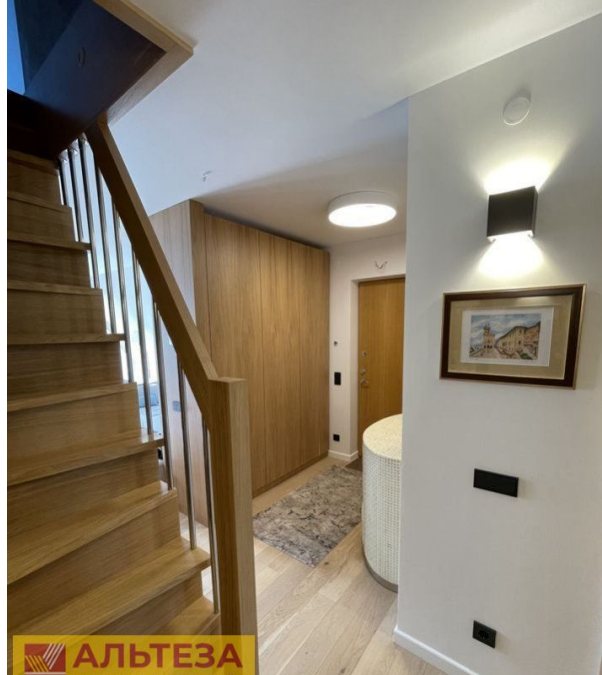

Продажа

таунхаус 100 м² на участке 2 сот.

посёлокородского типа Янтарный,

ул Советская, д 40А

₽ 28 800 000

Продается великолепная квартира в двух уровнях в эксклюзивном месте города Янтарный. Полностью оборудована итальянской мебелью и премиальной бытовой техникой. Собственный выход на пляж. Срочная продажа в связи с отъездом.