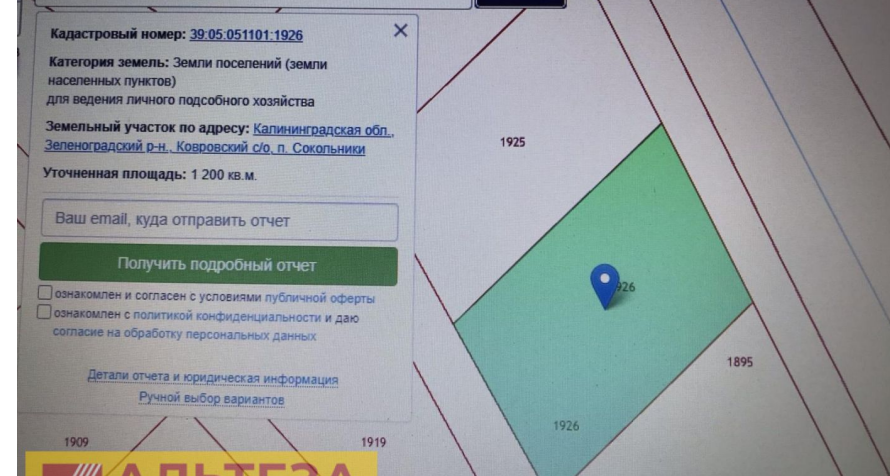

Продажа

Участок 12 соток ЛПХ

Сокольники,

Калининградская обл, Зеленоградский р-н,
поселок Сокольники

₽ **650 000**

Продается земельный участок в поселке Сокольники. Общая площадь участка 12.0 соток. Участок в собственности. Участок сухой, ровный не затапливается. Есть возможность подключения электричества. Дорога к участку есть. Посёлок электрифицирован и газифицирован, есть возможность получить технические условия на подключение. В продаже участок на схеме, приложенной к объявлению. Шикарное место, отличная цена....на участке можно построить дом как для постоянного проживания, так и дачу, на которой проводить выходные и праздничные дни !!! Жду Вашего звонка, дам дополнительную информацию !!! Полное юридическое сопровождение сделки.

Площадь участка: **12 соток**
Расстояние до города: **41.4 км**

Тип участка: **ЛПХ**

Специалист по недвижимости

Крюкова Любовь Ивановна

+7(996)522-9853

alteza168@yandex.ru

АЛЬТЕЗА

+7 906 210 33 33