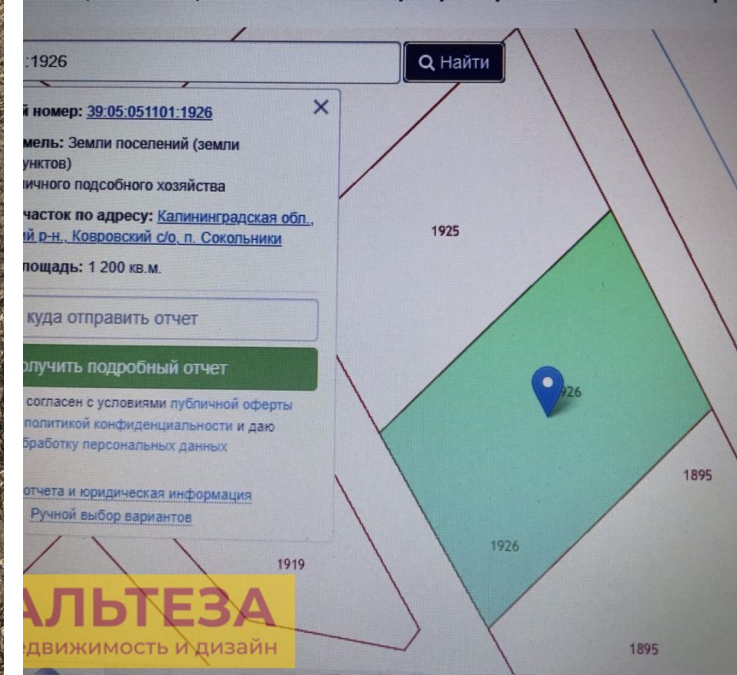

Продажа

Участок 12 соток ЛПХ

Сокольники,

Калининградская обл, Зеленоградский р-н,
поселок Сокольники

₽ **650 000**

Продается земельный участок в поселке Сокольники. Общая площадь участка 12.0 соток. Участок в собственности. Участок сухой, ровный не затапливается. Есть возможность подключения электричества. Дорога к участку есть. Посёлок электрифицирован и газифицирован, есть возможность получить технические условия на подключение. В продаже участок на схеме, приложенной к объявлению. Шикарное место, отличная цена....на участке можно построить дом как для постоянного проживания, так и дачу, на которой проводить выходные и праздничные дни !!! Жду Вашего звонка, дам дополнительную информацию !!! Полное юридическое сопровождение сделки.

Площадь участка: **12 соток**
Расстояние до города: **41.4 км**

Тип участка: **ЛПХ**

Специалист по недвижимости

Крюкова Любовь Ивановна

+7(996)522-9853

alteza168@yandex.ru

АЛЬТЕЗА

+7 906 210 33 33