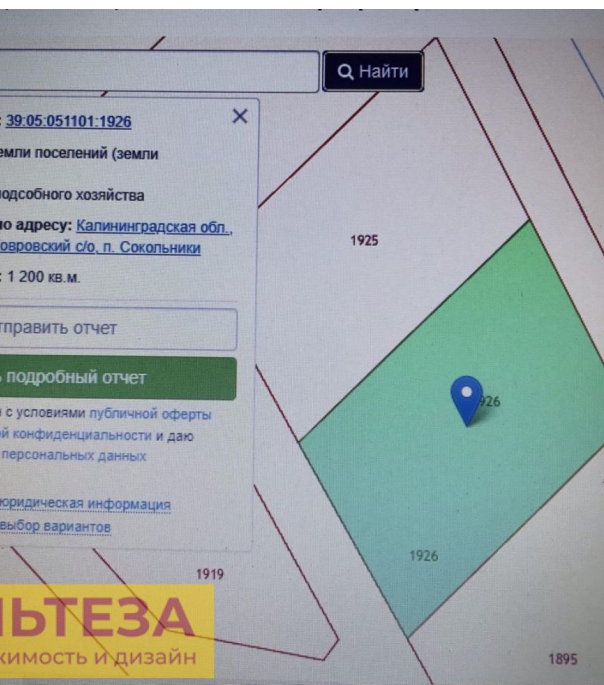

Продажа

Участок 12 соток ЛПХ

Сокольники,

Калининградская обл, Зеленоградский р-н,
поселок Сокольники

₽ **650 000**

Продается земельный участок в поселке Сокольники. Общая площадь участка 12.0 соток. Участок в собственности. Участок сухой, ровный не затапливается. Есть возможность подключения электричества. Дорога к участку есть. Посёлок электрифицирован и газифицирован, есть возможность получить технические условия на подключение. В продаже участок на схеме, приложенной к объявлению. Шикарное место, отличная цена....на участке можно построить дом как для постоянного проживания, так и дачу, на которой проводить выходные и праздничные дни !!! Жду Вашего звонка, дам дополнительную информацию !!! Полное юридическое сопровождение сделки.

Площадь участка: **12 соток**
Расстояние до города: **41.4 км**

Тип участка: **ЛПХ**

Специалист по недвижимости

Крюкова Любовь Ивановна

+7(996)522-9853

alteza168@yandex.ru

АЛЬТЕЗА

+7 906 210 33 33