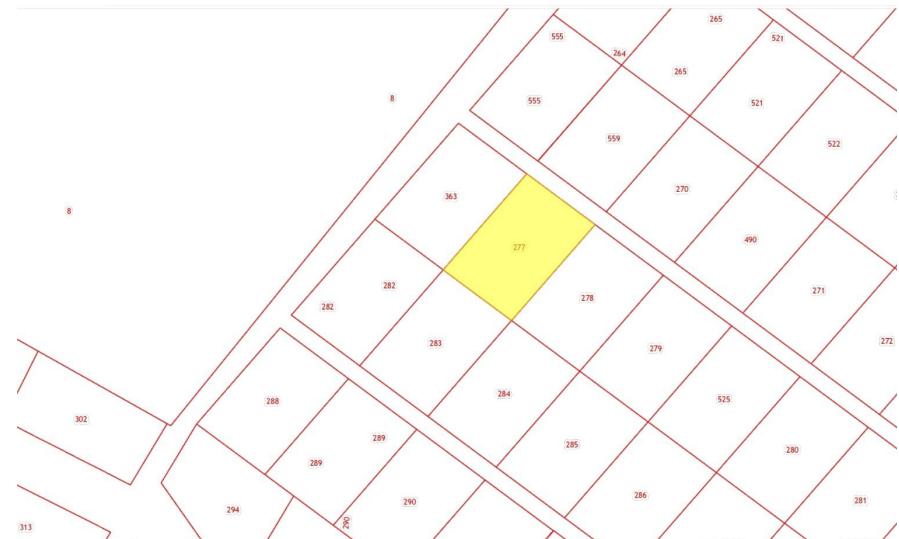

Площадь участка: **6 соток**
Расстояние до города: **3 км**

Тип участка: **СНТ Садоводство**

парк

Вершково

Специалист по недвижимости

Кунцевич Валерий Николаевич

+7(906)235-6905

alteza62@yandex.ru