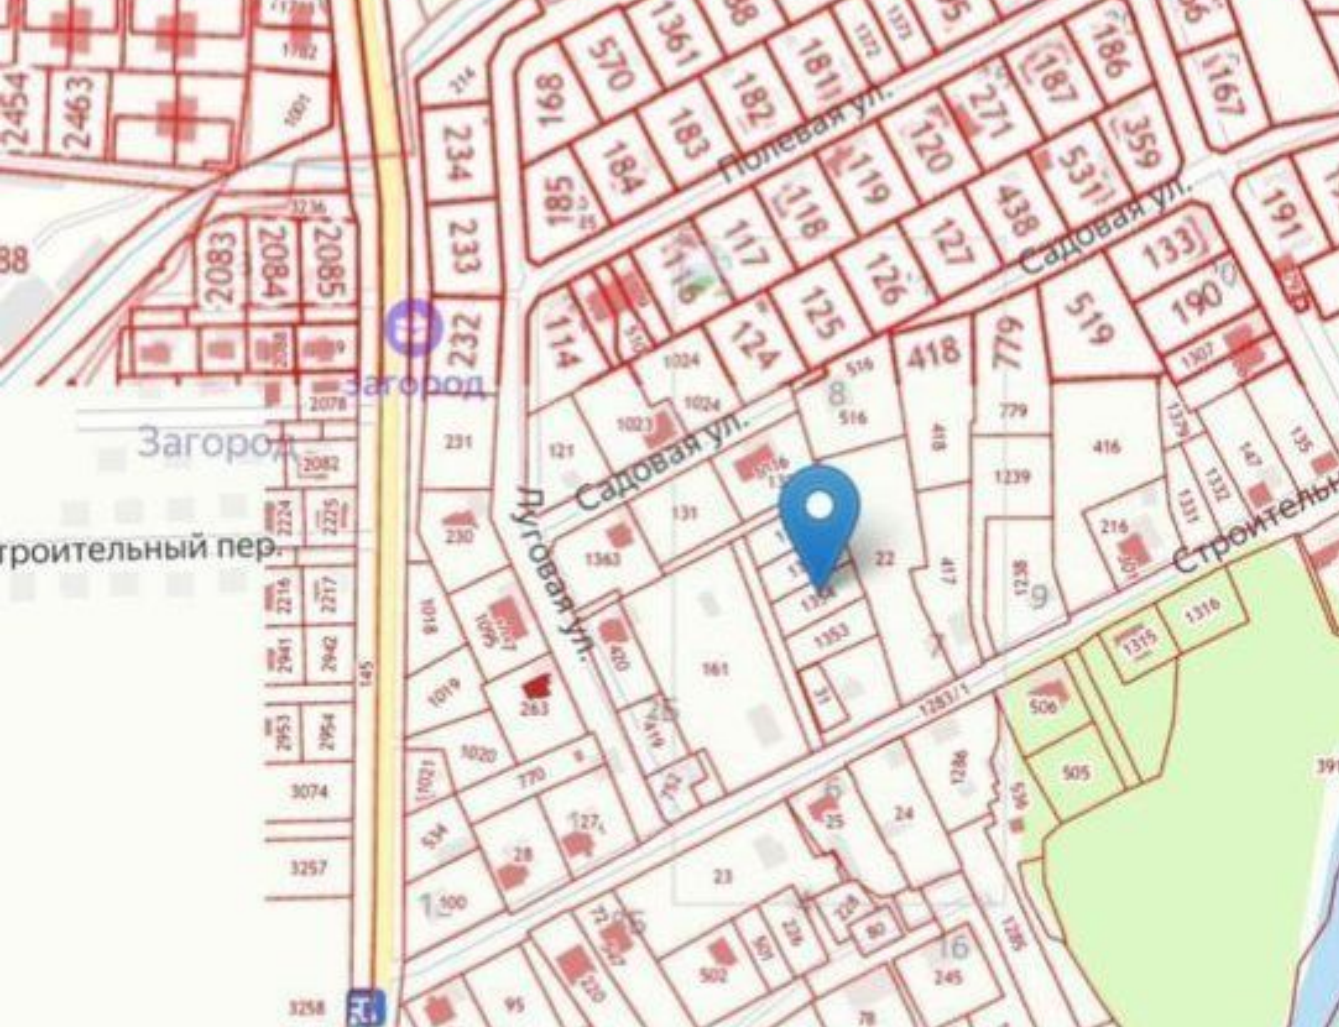

Продажа

Участок 6 соток ИЖС

Поддубное,

Калининградская обл, Гурьевский р-н, поселок Поддубное

₽ **850 000**

Продам участки:

39:03:060007:1352

39:03:060007:1353

39:03:060007:1354

39:03:060007:1355

Цена за один участок, Поддубное (Низовское
Сельское Поселение) п, продается участок, 6
соток, Номер лота: 4205251

Площадь участка: **6 соток**
Расстояние до города: **0.1 км**