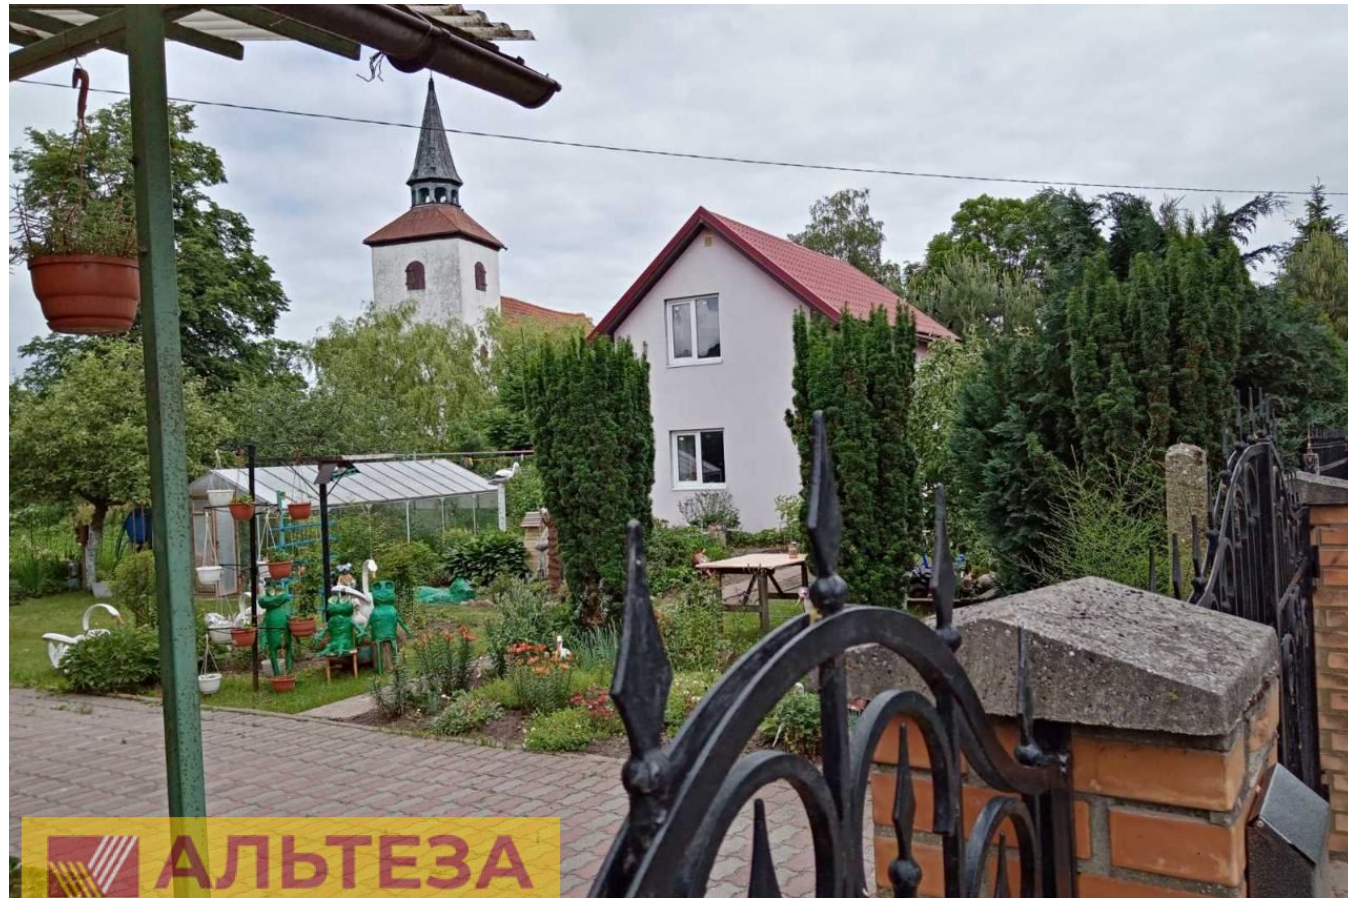

Продажа

дом 136.5 м² на участке 12 сот.

посёлок Ушаково, Ушаково

поселок Ушаково, ул Школьная, д 14

₽ 5 000 000

Продам 1/2 часть немецкого дома в поселке Ушаково Гурьевского района (за мотелем Балтика) . 3 комнаты (12,9 : 10,8: 12,8 кв.м.) . Санузел 4,1 кв.м в доме. Кухня 16.6 кв.м. Мансарда 22,4 . Септик. На участке стоит дачный домик, колодец, теплица ,погреб , хозпостройки . Огороженная территория. Земля в собственности. Рядом с домом магазин, остановка 110 автобуса, река Преголь, сосновый бор. 15 км от мотеля Балтика.