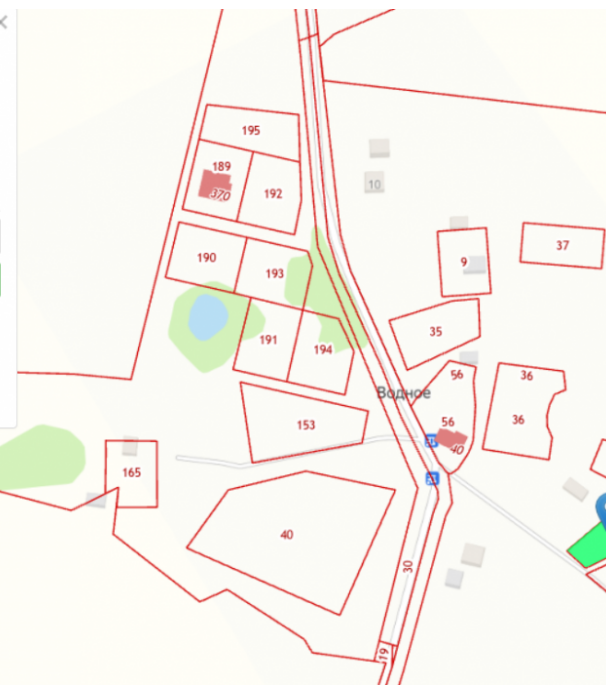

№: [39:05:030524:58](#)

Земли поселений (земли населенных пунктов)

подсобного хозяйства

по адресу: [Калининградская область, Зеленоградский район, Красноторовское сельское поселение](#)

площадь: 1 200 кв.м.

[Получить подробный отчет](#)

Продажа

Участок 12 соток ИЖС

Водное,

Калининградская обл, Зеленоградский р-н, поселок Водное

₽ **550 000**

Продается участок 12 соток под строительство жилого дома в пос. Водное Зеленоградского района.

Кадастровый номер 39:05:030524:58

Категория земель:

Земли поселений (земли населенных пунктов).

Электричество — 15 кВт

Границы определены.

Хорошее месторасположение — 10 км от курортного Светлогорска.

До Калининграда 30 минут на машине.

До ближайшего поселка Грачевка 5 минут езды,

в нем есть магазины, почта, детский сад,

фельдшерский пункт., Водное п, продается

участок, 12 соток, Номер лота: 4210941

Площадь участка: **12 соток**
Расстояние до города: **7 км**