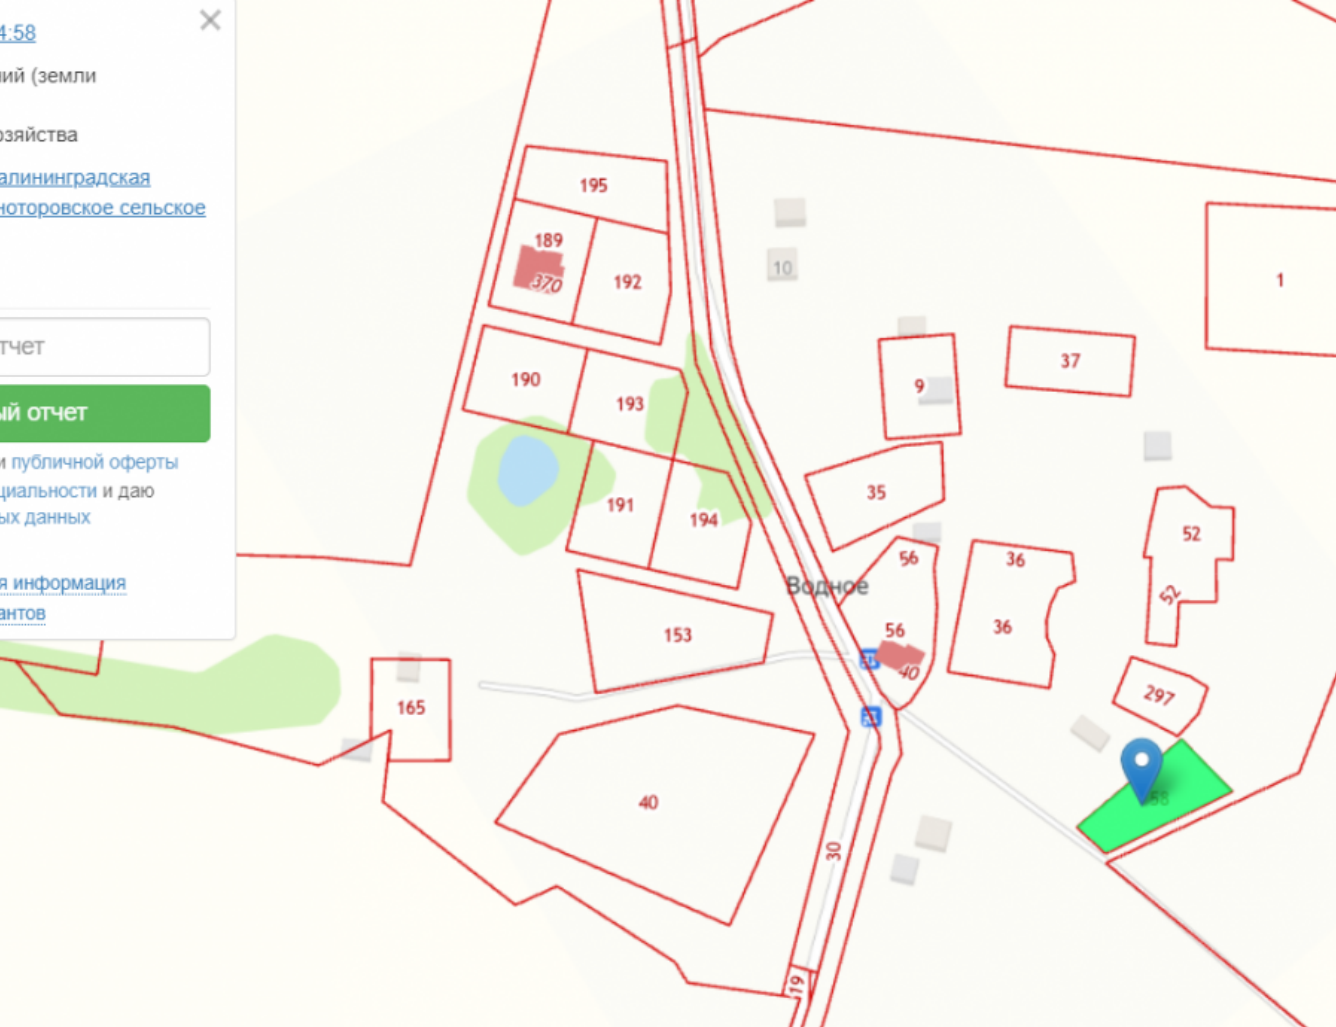

№: [39:05:030524:58](#)

Земли поселений (земли населенных пунктов)

подсобного хозяйства

по адресу: [Калининградская область, Зеленоградский район, Красноторовское сельское поселение](#)

площадь: 1 200 кв.м.

[Получить подробный отчет](#)

Продажа

Участок 12 соток ИЖС

Водное,

Калининградская обл, Зеленоградский р-н, поселок Водное

₽ **550 000**

Продается участок 12 соток под строительство жилого дома в пос. Водное Зеленоградского района.

Кадастровый номер 39:05:030524:58

Категория земель:

Земли поселений (земли населенных пунктов).

Электричество — 15 кВт

Границы определены.

Хорошее месторасположение — 10 км от курортного Светлогорска.

До Калининграда 30 минут на машине.

До ближайшего поселка Грачевка 5 минут езды,

в нем есть магазины, почта, детский сад,

фельдшерский пункт., Водное п, продается

участок, 12 соток, Номер лота: 4210941

Площадь участка: **12 соток**
Расстояние до города: **7 км**