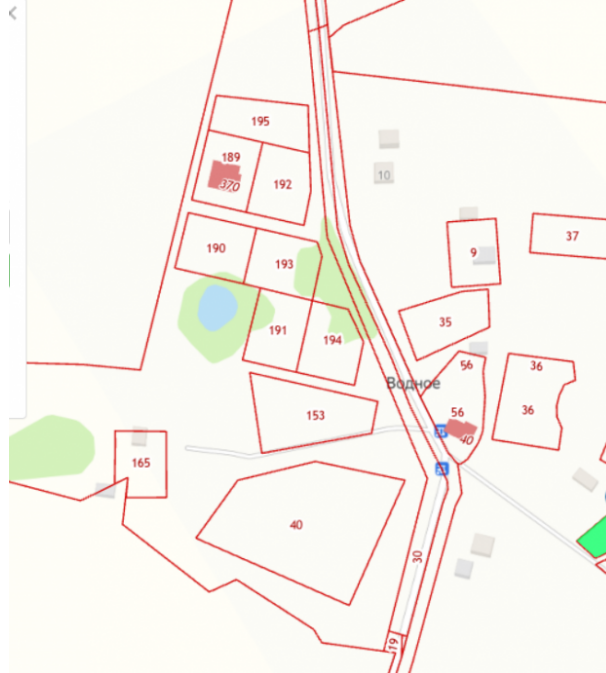

№: [39:05:030524:58](#)

Земли поселений (земли населенных пунктов)

подсобного хозяйства

по адресу: [Калининградская область, Зеленоградский район, Красноторовское сельское поселение](#)

площадь: 1 200 кв.м.

[Получить подробный отчет](#)

Продажа

Участок 12 соток ИЖС

Водное,

Калининградская обл, Зеленоградский р-н, поселок Водное

₽ **550 000**

Продается участок 12 соток под строительство жилого дома в пос. Водное Зеленоградского района.

Кадастровый номер 39:05:030524:58

Категория земель:

Земли поселений (земли населенных пунктов).

Электричество — 15 кВт

Границы определены.

Хорошее месторасположение — 10 км от курортного Светлогорска.

До Калининграда 30 минут на машине.

До ближайшего поселка Грачевка 5 минут езды,

в нем есть магазины, почта, детский сад,

фельдшерский пункт., Водное п, продается

участок, 12 соток, Номер лота: 4210941

Площадь участка: **12 соток**
Расстояние до города: **7 км**