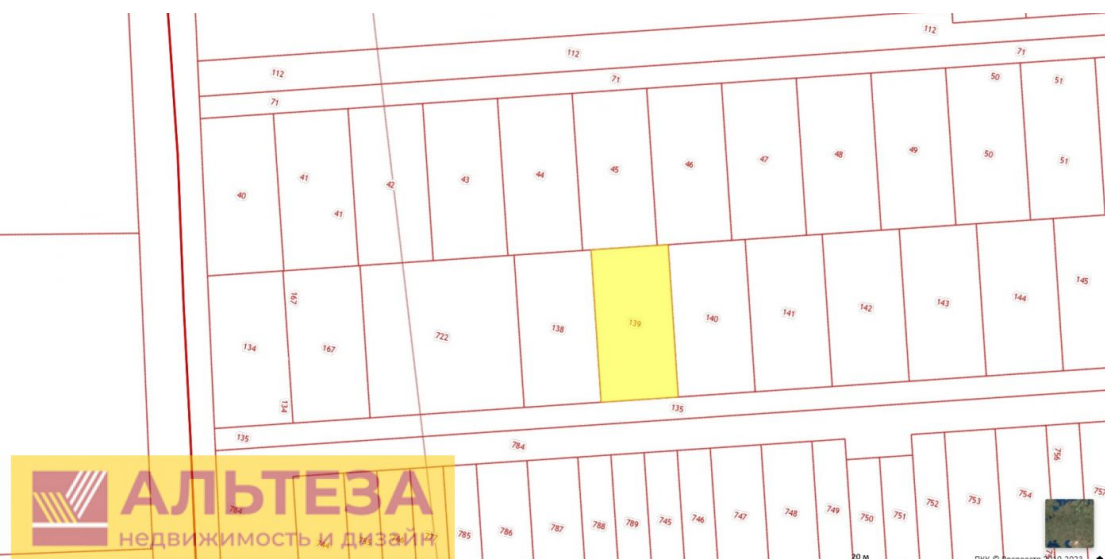

Площадь участка: **6 соток**
Расстояние до города: **1 км**

Тип участка: **ЛПХ**

Специалист по недвижимости

Кунцевич Валерий Николаевич

+7(906)235-6905

alteza62@yandex.ru

АЛЬТЕЗА

+7 906 210 33 33