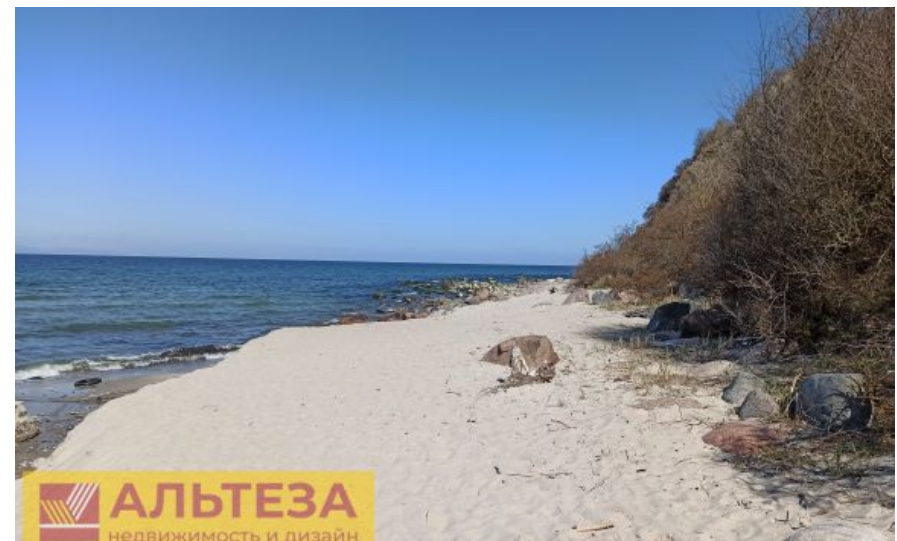

Тип участка: **СНТ Садоводство**