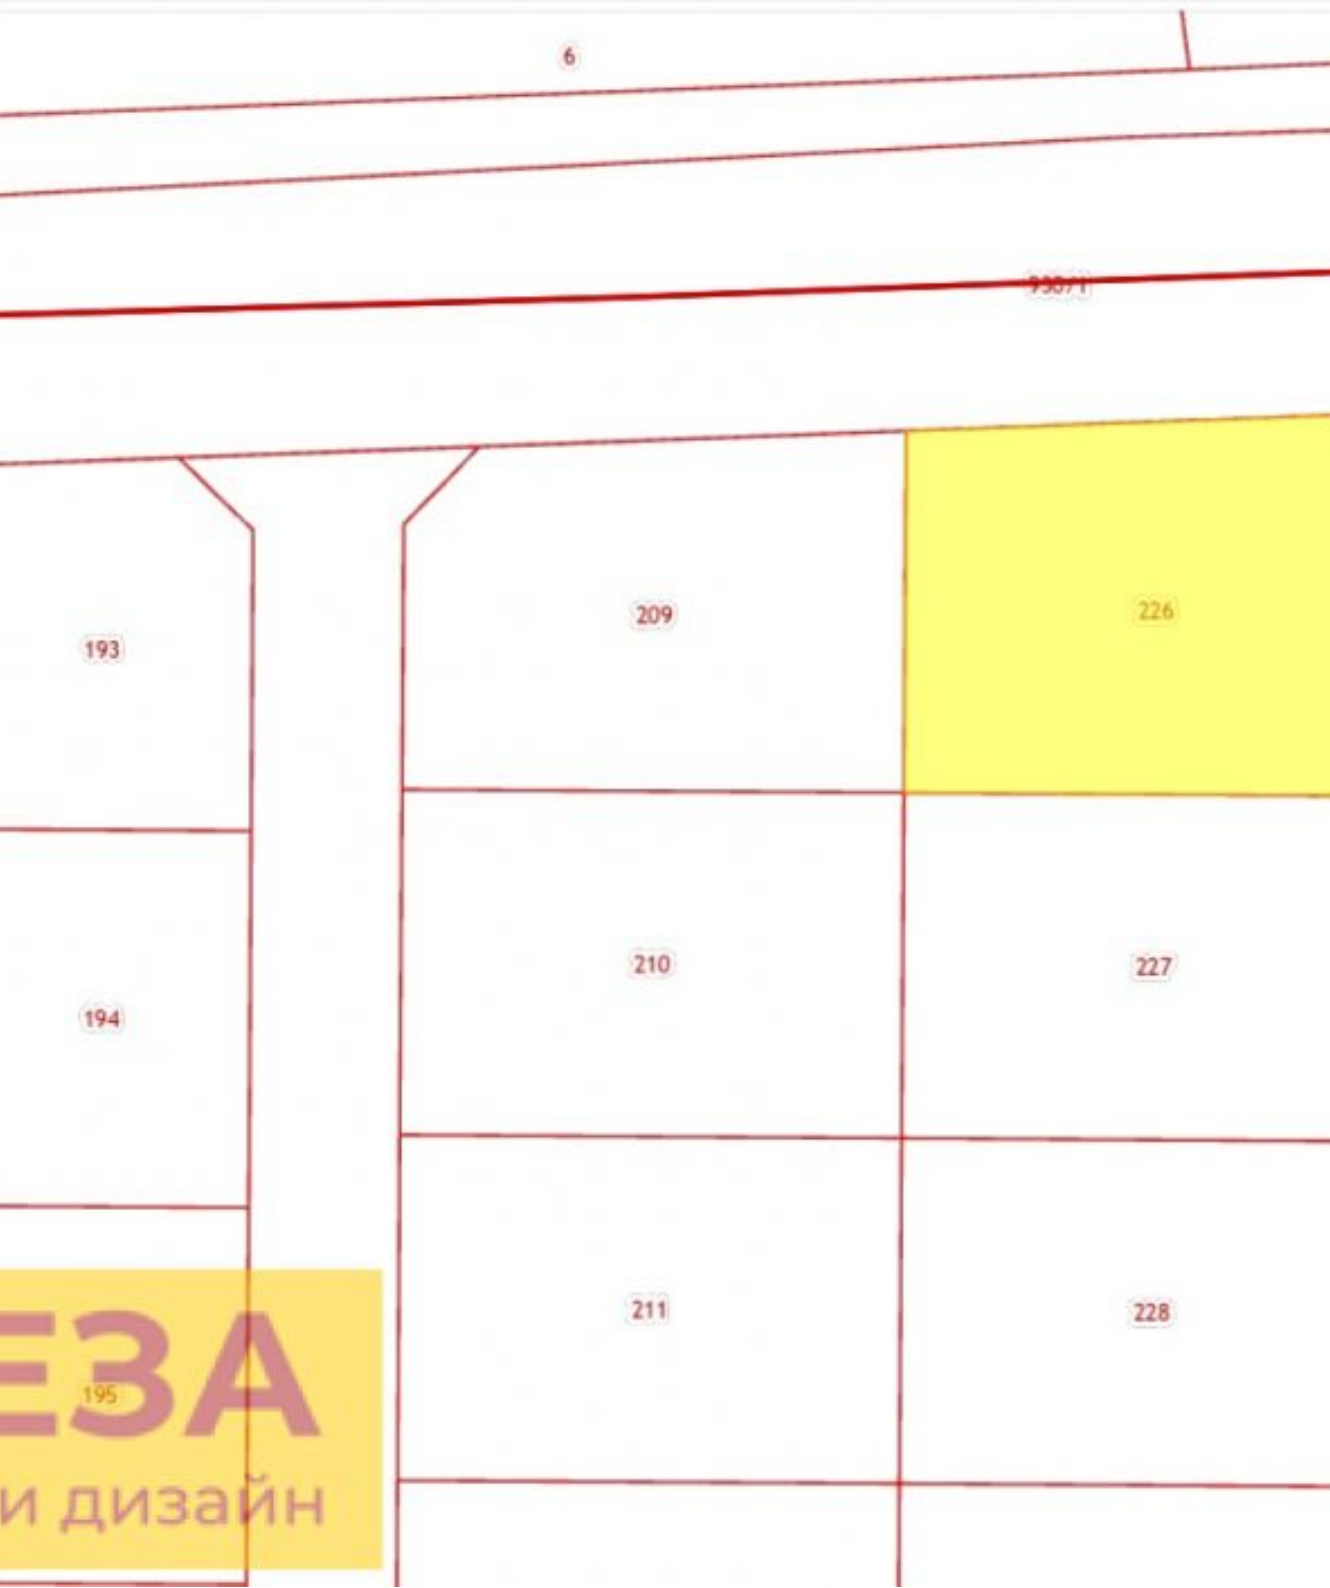

Площадь участка: **11.7 соток**

Тип участка: **ИЖС**

Специалист по недвижимости

Кунцевич Валерий Николаевич

+7(906)235-6905

alteza62@yandex.ru

АЛЬТЕЗА

+7 906 210 33 33