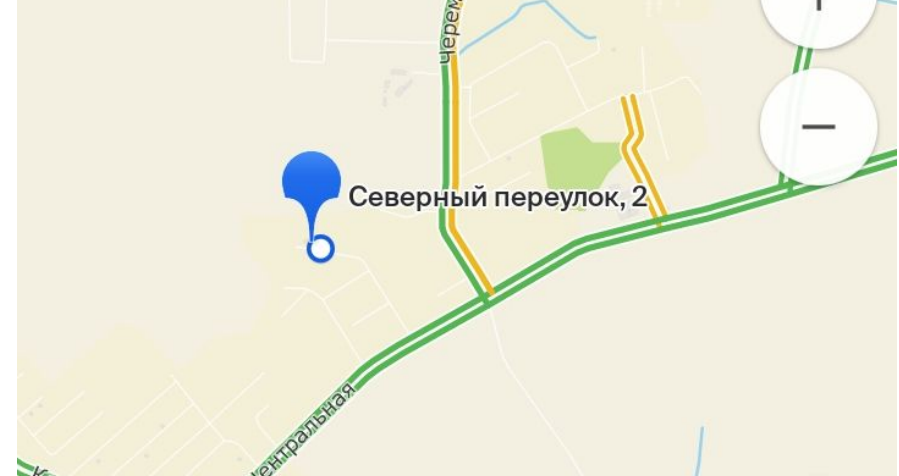

**Продажа**

**Участок 12 соток ИЖС**

Поддубное,

Калининградская обл, Гурьевский р-н, поселок  
Поддубное, Северный пер

₽ **650 000**

Отличный участок в п. Поддубное 12 соток (Ижс) по улице пер. Северный д.7. Рядом лесной массив и озеро. Рядом остановка общественного транспорта. Отличное расположение участка, застроенная улица. Возможен показ онлайн., Поддубное п, продается участок, 12 соток, Номер лота: 4052209

Площадь участка: **12 соток**  
Расстояние до города: **2 км**

Тип участка: **ИЖС**

Специалист по недвижимости

**Артемова Олеся Сергеевна**

+7(911)498-1436

alteza113@yandex.ru

АЛЬТЕЗА

+7 906 210 33 33