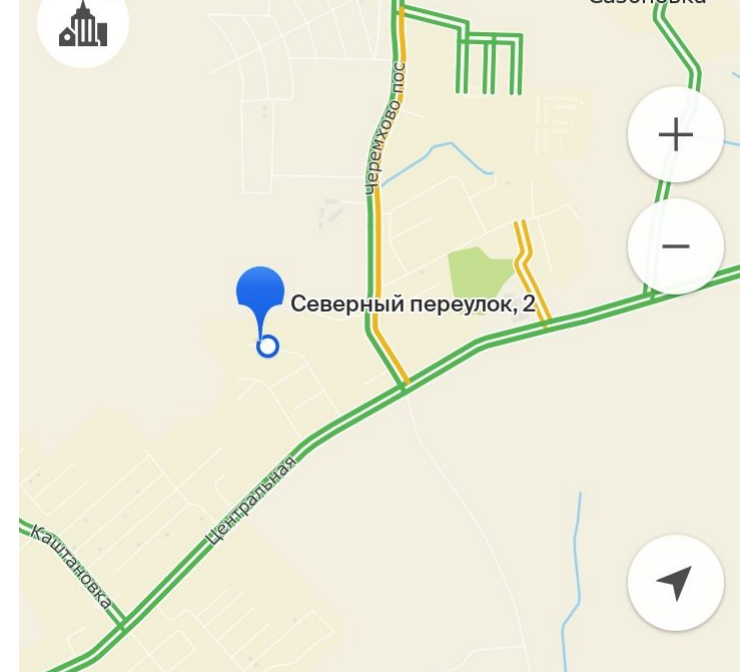

**Продажа**

**Участок 12 соток ИЖС**

Поддубное,

Калининградская обл, Гурьевский р-н, поселок  
Поддубное, Северный пер

₽ **650 000**

Отличный участок в п. Поддубное 12 соток (Ижс) по улице пер. Северный д.7. Рядом лесной массив и озеро. Рядом остановка общественного транспорта. Отличное расположение участка, застроенная улица. Возможен показ онлайн., Поддубное п, продается участок, 12 соток, Номер лота: 4052209

Площадь участка: **12 соток**  
Расстояние до города: **2 км**

Тип участка: **ИЖС**

Специалист по недвижимости

**Артемова Олеся Сергеевна**

+7(911)498-1436

alteza113@yandex.ru

АЛЬТЕЗА

+7 906 210 33 33