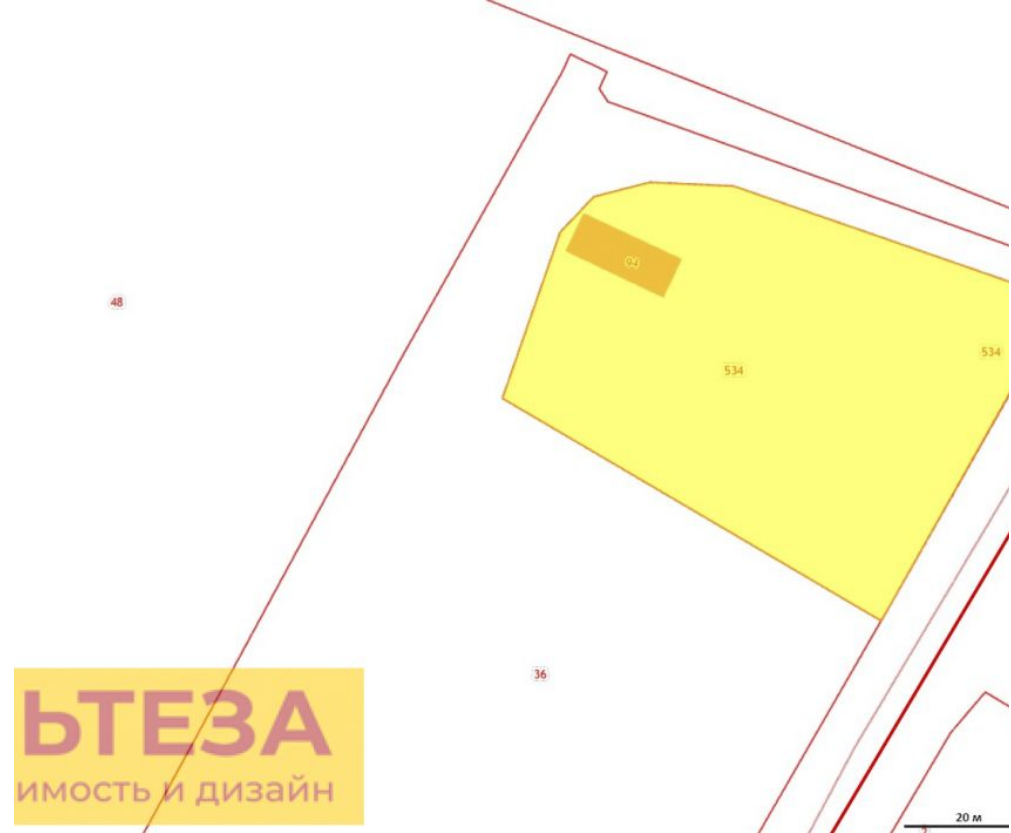

АЛЬТЕЗА
недвижимость и дизайн