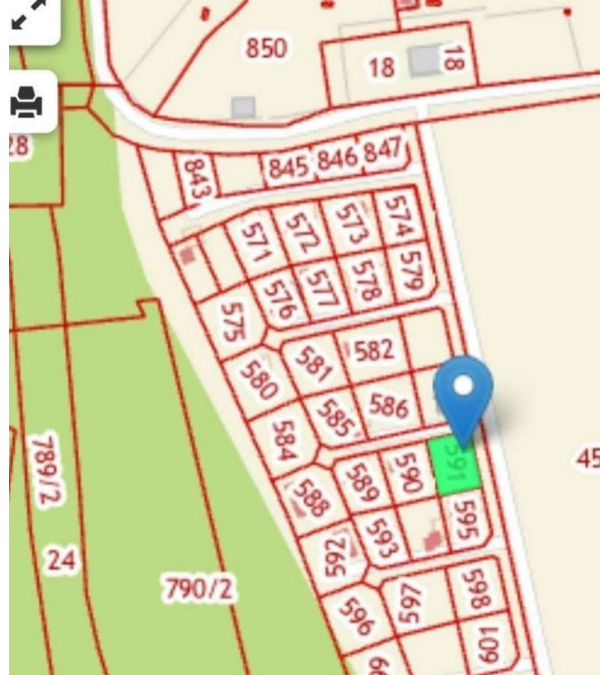

### **Участок 8 соток ИЖС**

Орловка,

Калининградская обл, Гурьевский р-н, поселок Орловка

**₽ 3 100 000**

тровой номер: [39:03:040034:591](#)

ория земель: Земли поселений  
и населенных пунктов)  
дивидуального жилищного  
тельства

ьный участок по адресу:

[йская Федерация, Калининградская  
ть, Гурьевский городской округ, пос.  
ка, улица Яблочная, 1](#)

Орловка, 8 сот., Земля в собст., 39:03:040034:591,  
электричество-есть, газ-есть возможность  
подкл., водоснабжение-скважина, канализация-  
септик, вода-скважина, септик на участке.  
Огорожен профлистом, по всему периметру  
забора залита бетонная лента, откатные ворота,  
расположен рядом с лесом, экологически  
чистый район, Орловка, продается участок, 8  
соток, Номер лота: 4238073

Кадастровый номер: [39:03:040034:591](#)

**Категория земель:** Земли поселений  
(земли населенных пунктов)  
для индивидуального жилищного  
строительства

**Земельный участок по адресу:**

[Российская Федерация, Калининградская  
область, Гурьевский городской округ, пос.  
Орловка, улица Яблочная, 1](#)