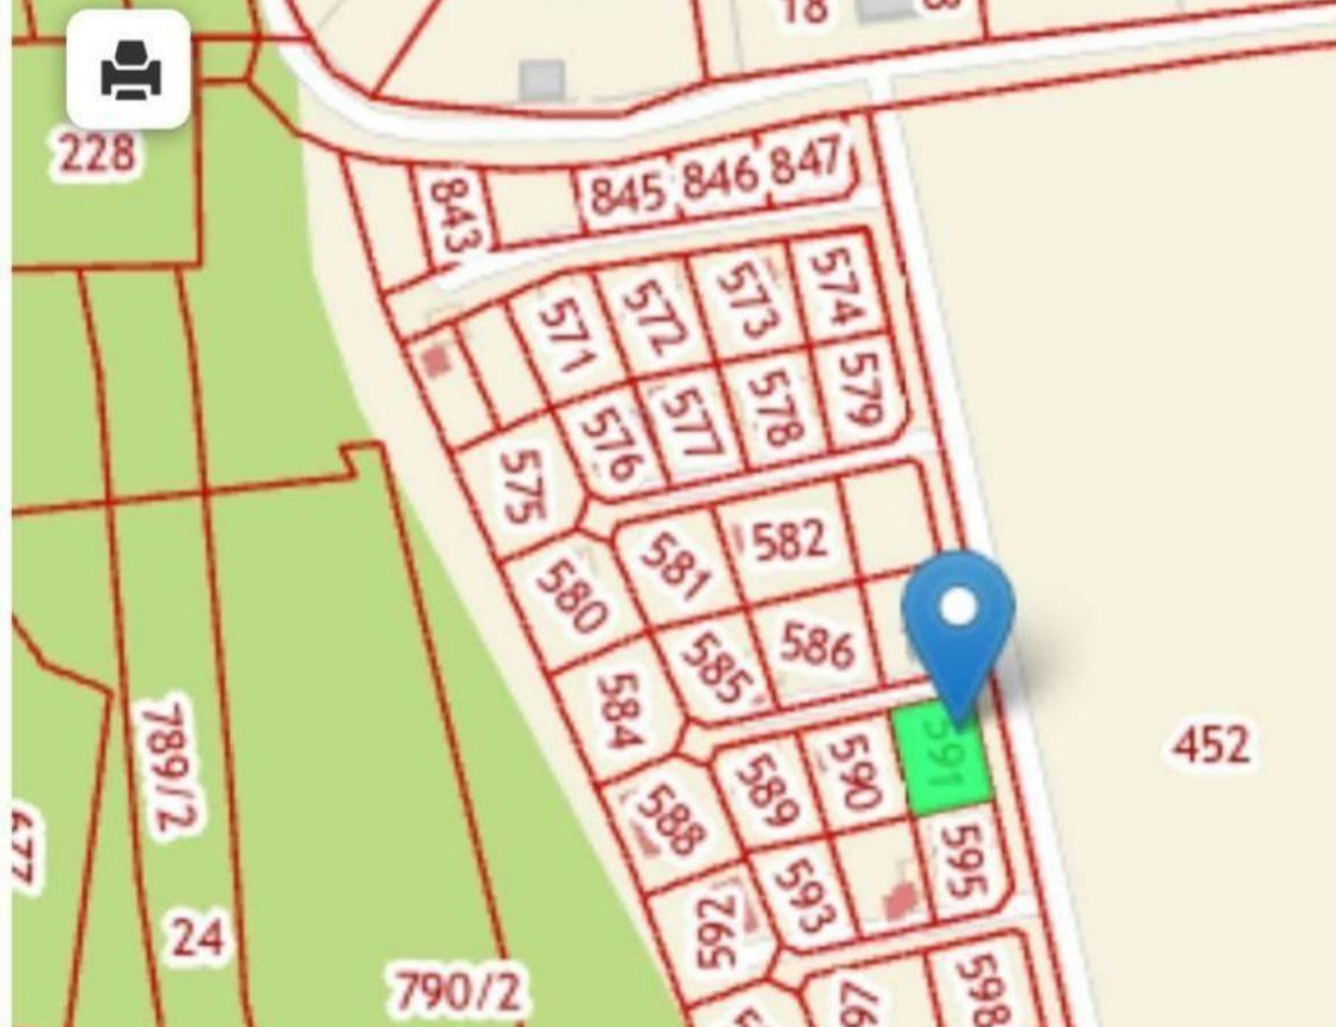

### **Участок 8 соток ИЖС**

Орловка,

Калининградская обл, Гурьевский р-н, поселок Орловка

**₽ 3 100 000**

тровой номер: [39:03:040034:591](#)

ория земель: Земли поселений  
и населенных пунктов)  
дивидуального жилищного  
тельства

ьный участок по адресу:

[йская Федерация, Калининградская  
ть, Гурьевский городской округ, пос.  
ка, улица Яблочная, 1](#)

Орловка, 8 сот., Земля в собст., 39:03:040034:591,  
электричество-есть, газ-есть возможность  
подкл., водоснабжение-скважина, канализация-  
септик, вода-скважина, септик на участке.  
Огорожен профлистом, по всему периметру  
забора залита бетонная лента, откатные ворота,  
расположен рядом с лесом, экологически  
чистый район, Орловка, продается участок, 8  
соток, Номер лота: 4238073

Кадастровый номер: [39:03:040034:591](#)

**Категория земель:** Земли поселений  
(земли населенных пунктов)  
для индивидуального жилищного  
строительства

**Земельный участок по адресу:**

[Российская Федерация, Калининградская  
область, Гурьевский городской округ, пос.  
Орловка, улица Яблочная, 1](#)