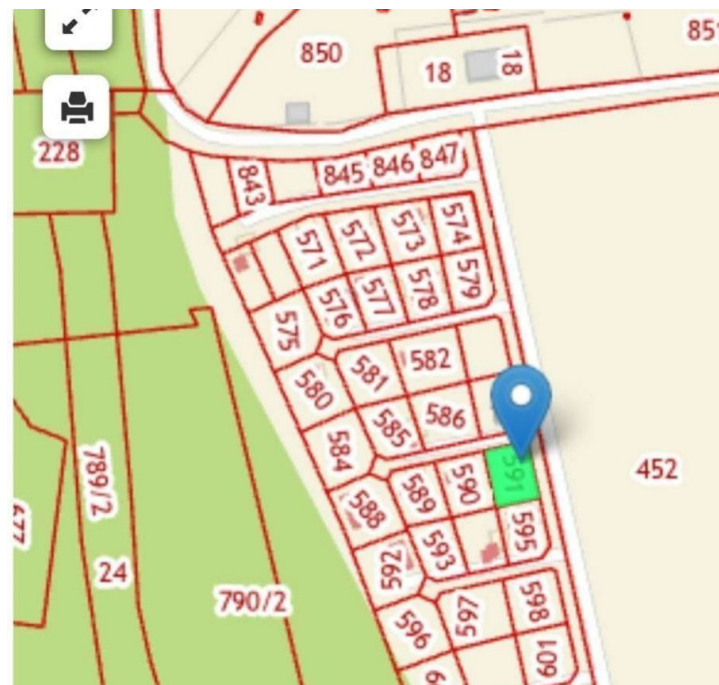

### **Участок 8 соток ИЖС**

Орловка,

Калининградская обл, Гурьевский р-н, поселок Орловка

**₽ 3 100 000**

тровой номер: [39:03:040034:591](#)

ория земель: Земли поселений  
и населенных пунктов)  
дивидуального жилищного  
тельства

ьный участок по адресу:

[йская Федерация, Калининградская  
ть, Гурьевский городской округ, пос.  
ка, улица Яблочная, 1](#)

Орловка, 8 сот., Земля в собст., 39:03:040034:591,  
электричество-есть, газ-есть возможность  
подкл., водоснабжение-скважина, канализация-  
септик, вода-скважина, септик на участке.  
Огорожен профлистом, по всему периметру  
забора залита бетонная лента, откатные ворота,  
расположен рядом с лесом, экологически  
чистый район, Орловка, продается участок, 8  
соток, Номер лота: 4238073

Кадастровый номер: [39:03:040034:591](#)

**Категория земель:** Земли поселений  
(земли населенных пунктов)  
для индивидуального жилищного  
строительства

**Земельный участок по адресу:**

[Российская Федерация, Калининградская  
область, Гурьевский городской округ, пос.  
Орловка, улица Яблочная, 1](#)