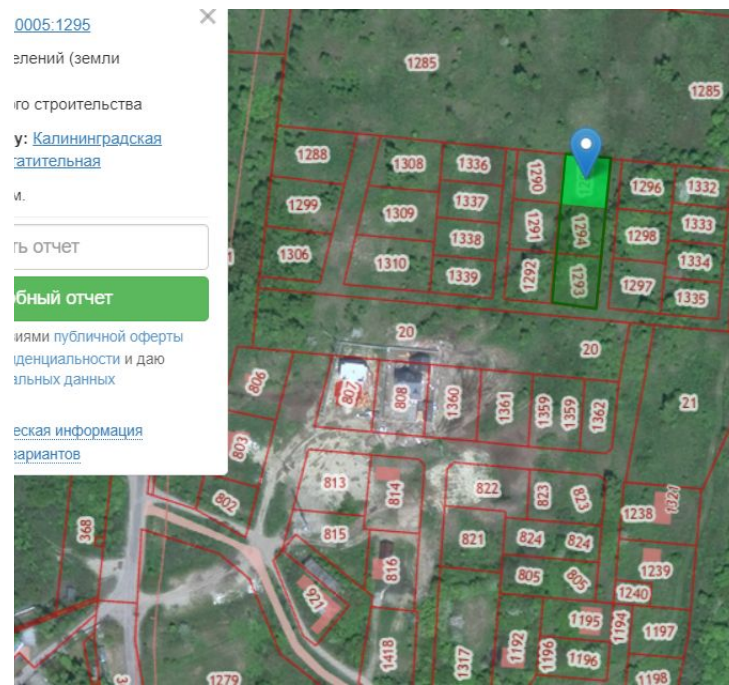

у: [Калининградская  
область](#)

и:

Получить отчет

**Получить отчет**

с помощью публичной оферты  
о конфиденциальности и даю  
получить данные

дополнительная информация  
по вариантам

Продаются участки в собственность (ИЖС)  
участки расположены между морем и озером!  
Место эксклюзивное и шикарное! свет, газ,  
дороги! участки 6 соток, Янтарный пгт,  
Обогатительная улица , продается участок, 6  
соток, Номер лота: 421900

№: 39:22:010005:1295

Земли поселений (земли  
для жилищного строительства)

Адрес по адресу: [Калининградская  
область, ул. Обогатительная](#)

Площадь: 608 кв.м.

Согласен с условиями публичной оферты  
политикой конфиденциальности и даю  
разрешение на обработку персональных данных

[Получить дополнительную информацию  
и юридическую информацию](#)  
[Получить варианты выбора вариантов](#)

Площадь участка: **6 соток**  
Расстояние до города: **0.1 км**

Тип участка: **ИЖС**

Специалист по недвижимости