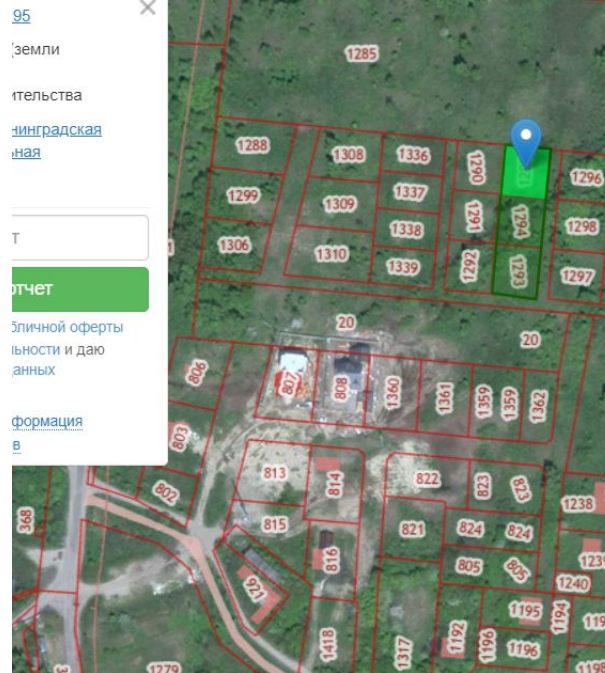

у: [Калининградская  
область](#)

и:

Получить отчет

**Получить отчет**

с помощью публичной оферты  
о конфиденциальности и даю  
получить данные

дополнительная информация  
по вариантам

Продаются участки в собственность (ИЖС)  
участки расположены между морем и озером!  
Место эксклюзивное и шикарное! свет, газ,  
дороги! участки 6 соток, Янтарный пгт,  
Обогатительная улица , продается участок, 6  
соток, Номер лота: 421900

№: 39:22:010005:1295

Земли поселений (земли  
для жилищного строительства)

Адрес по адресу: [Калининградская  
область, ул. Обогатительная](#)

Площадь: 608 кв.м.

Согласен с условиями публичной оферты  
политикой конфиденциальности и даю  
разрешение на обработку персональных данных

[Получить дополнительную информацию  
и юридическую информацию](#)  
[Получить варианты выбора вариантов](#)

Площадь участка: **6 соток**  
Расстояние до города: **0.1 км**

Тип участка: **ИЖС**

Специалист по недвижимости