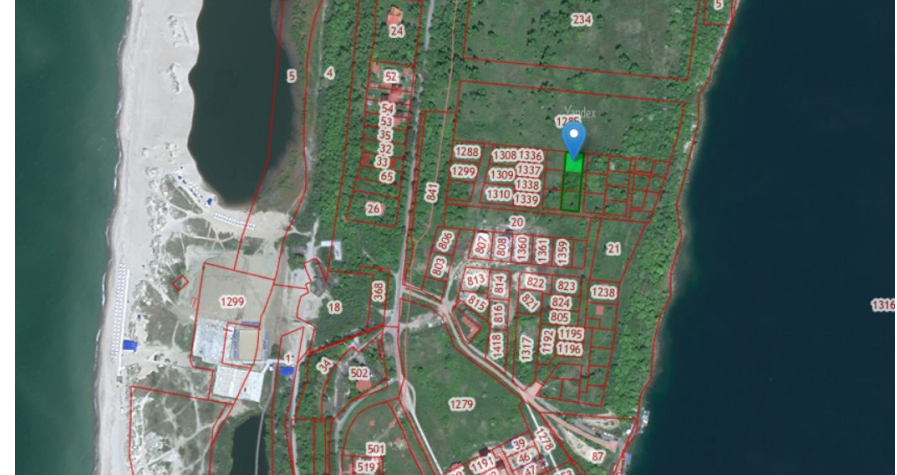

№: 39:22:010005:1295

Земли поселений (земли
для жилищного строительства)

Адрес по адресу: [Калининградская
область, ул. Обогатительная](#)

Площадь: 608 кв.м.

Согласен с условиями публичной оферты
политикой конфиденциальности и даю
разрешение на обработку персональных данных

[Получить дополнительную информацию
и юридическую информацию](#)
[Получить варианты выбора вариантов](#)

Площадь участка: **6 соток**
Расстояние до города: **0.1 км**

Тип участка: **ИЖС**