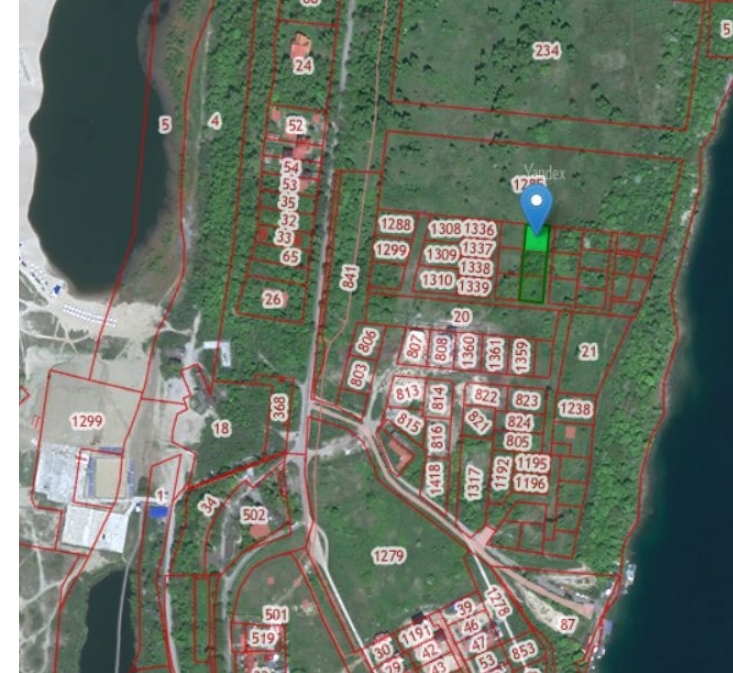

у: [Калининградская  
область](#)

и:

Получить отчет

**Получить отчет**

с помощью публичной оферты  
о конфиденциальности и даю  
получить данные

дополнительная информация  
по вариантам

Продаются участки в собственность (ИЖС)  
участки расположены между морем и озером!  
Место эксклюзивное и шикарное! свет, газ,  
дороги! участки 6 соток, Янтарный пгт,  
Обогатительная улица , продается участок, 6  
соток, Номер лота: 421900

№: 39:22:010005:1295

Земли поселений (земли  
для жилищного строительства)

Адрес по адресу: [Калининградская  
область, ул. Обогатительная](#)

Площадь: 608 кв.м.

Согласен с условиями публичной оферты  
политикой конфиденциальности и даю  
разрешение на обработку персональных данных